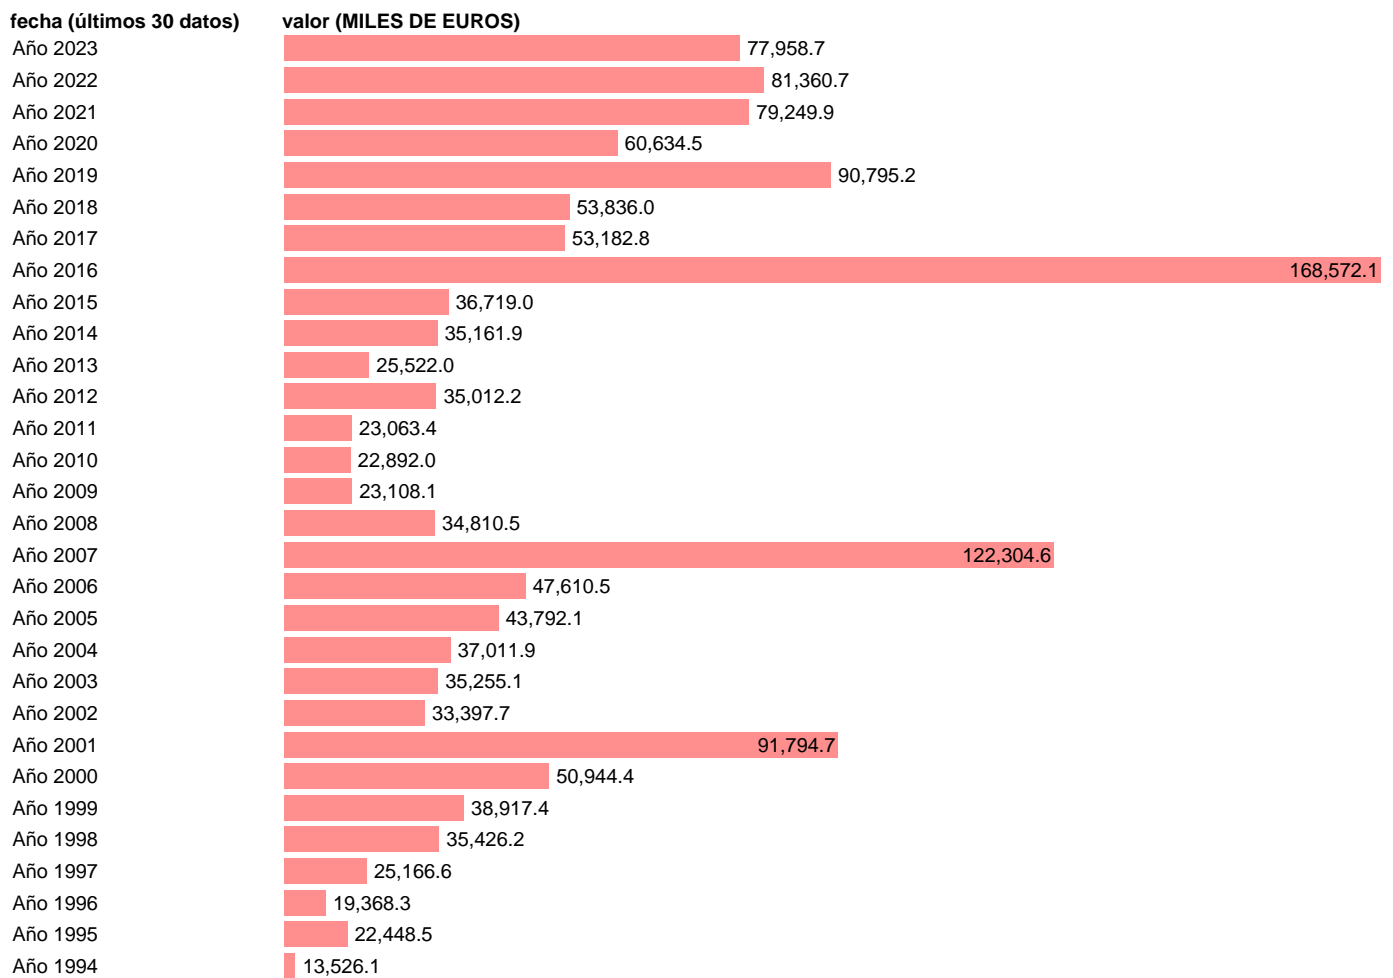

Fuente: AEAT.

Frecuencia: Anual.

Unidades: MILES DE EUROS.

Datos disponibles desde Año 1981 hasta Año 2023.

Valor más alto alcanzado en Año 2016: **168572.1**.

Valor más bajo alcanzado en Año 1981: **3268.4**.

[Pulse aquí](#) para acceder a los datos completos actualizados y a la representación gráfica estadística.