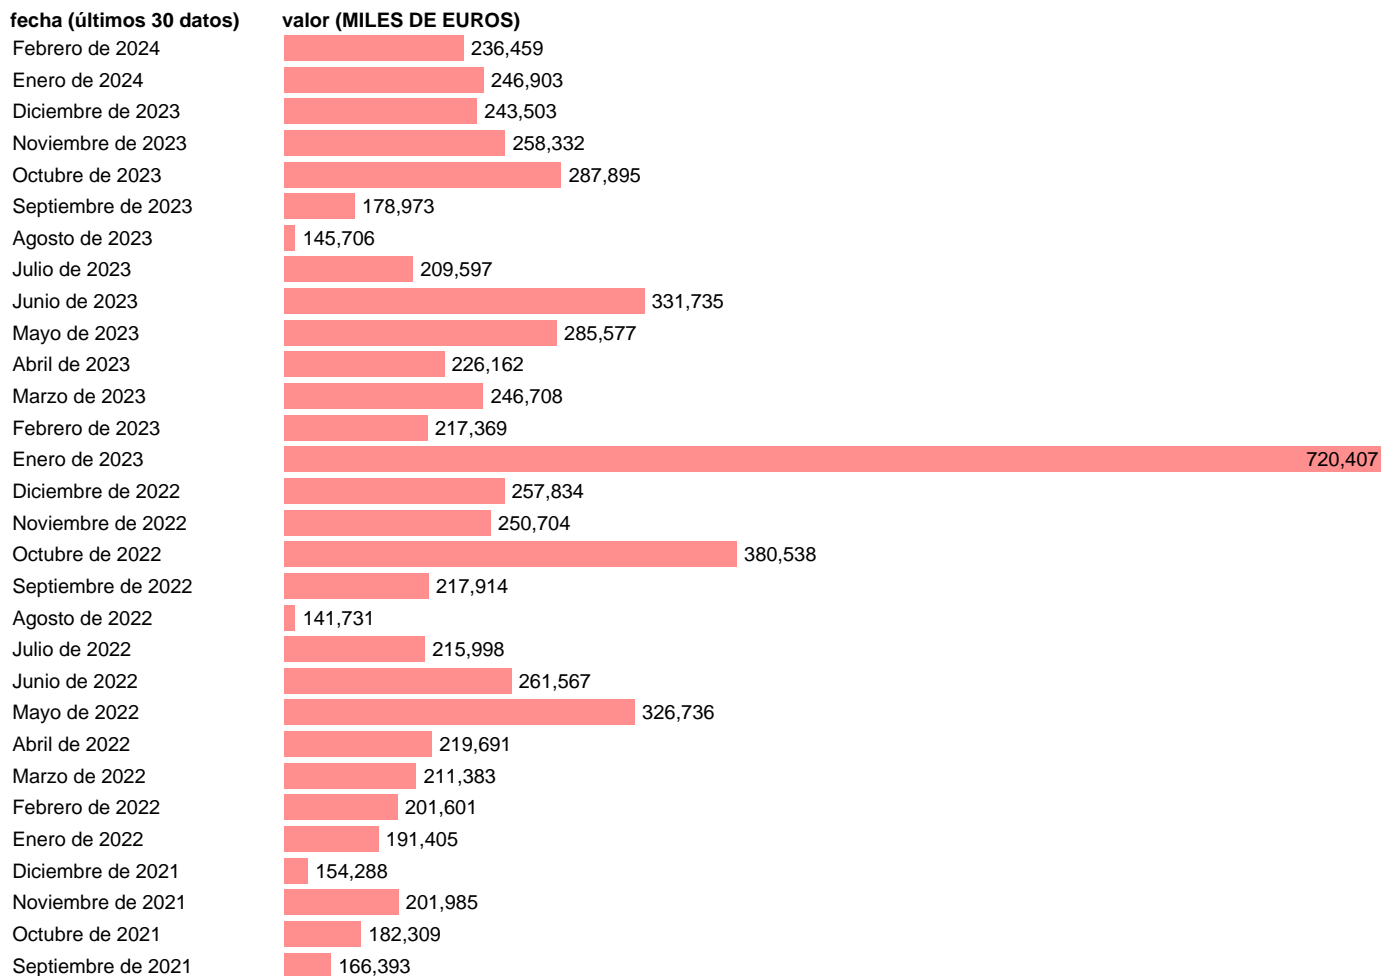

EXPORTACION. BIENES. A IRLANDA

Estadística: [EXPORTACION. BIENES. A IRLANDA](#)

Enlace permanente (Permalink): <https://tematicas.org/M1/530007/>

Notas: **Estadística de comercio exterior de bienes** (<https://sede.agenciatributaria.gob.es/Sede/estadisticas.html>).

Fuente: **AEAT.**

Frecuencia: **Mensual.**

Unidades: **MILES DE EUROS.**

Datos disponibles desde **Enero de 1970** hasta **Febrero de 2024**.

Valor más alto alcanzado en Enero de 2023: **720407**.

Valor más bajo alcanzado en Julio de 1970: **123**.

[Pulse aquí](#) para acceder a los datos completos actualizados y a la representación gráfica estadística.