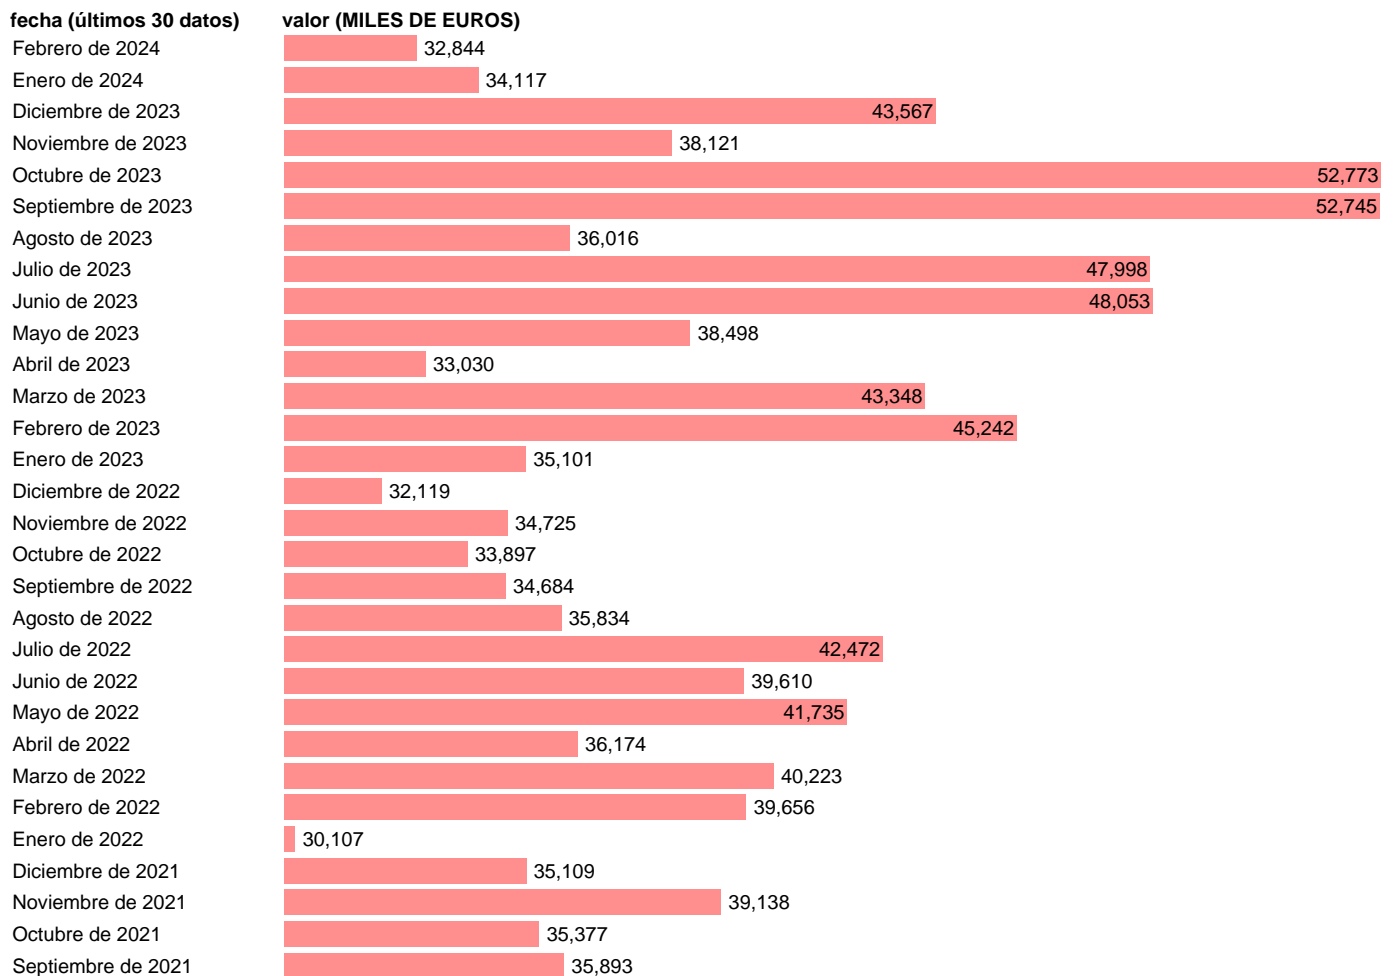

EXPORTACION. BIENES. A INDONESIA

Estadística: [EXPORTACION. BIENES. A INDONESIA](#)

Enlace permanente (Permalink): <https://tematicas.org/M1/530700/>

Notas: **Estadística de comercio exterior de bienes** (<https://sede.agenciatributaria.gob.es/Sede/estadisticas.html>).

Fuente: **AEAT.**

Frecuencia: **Mensual.**

Unidades: **MILES DE EUROS.**

Datos disponibles desde **Enero de 1970** hasta **Febrero de 2024**.

Valor más alto alcanzado en Septiembre de 2017: **83530**.

Valor más bajo alcanzado en Enero de 1970: **0**.

[Pulse aquí](#) para acceder a los datos completos actualizados y a la representación gráfica estadística.