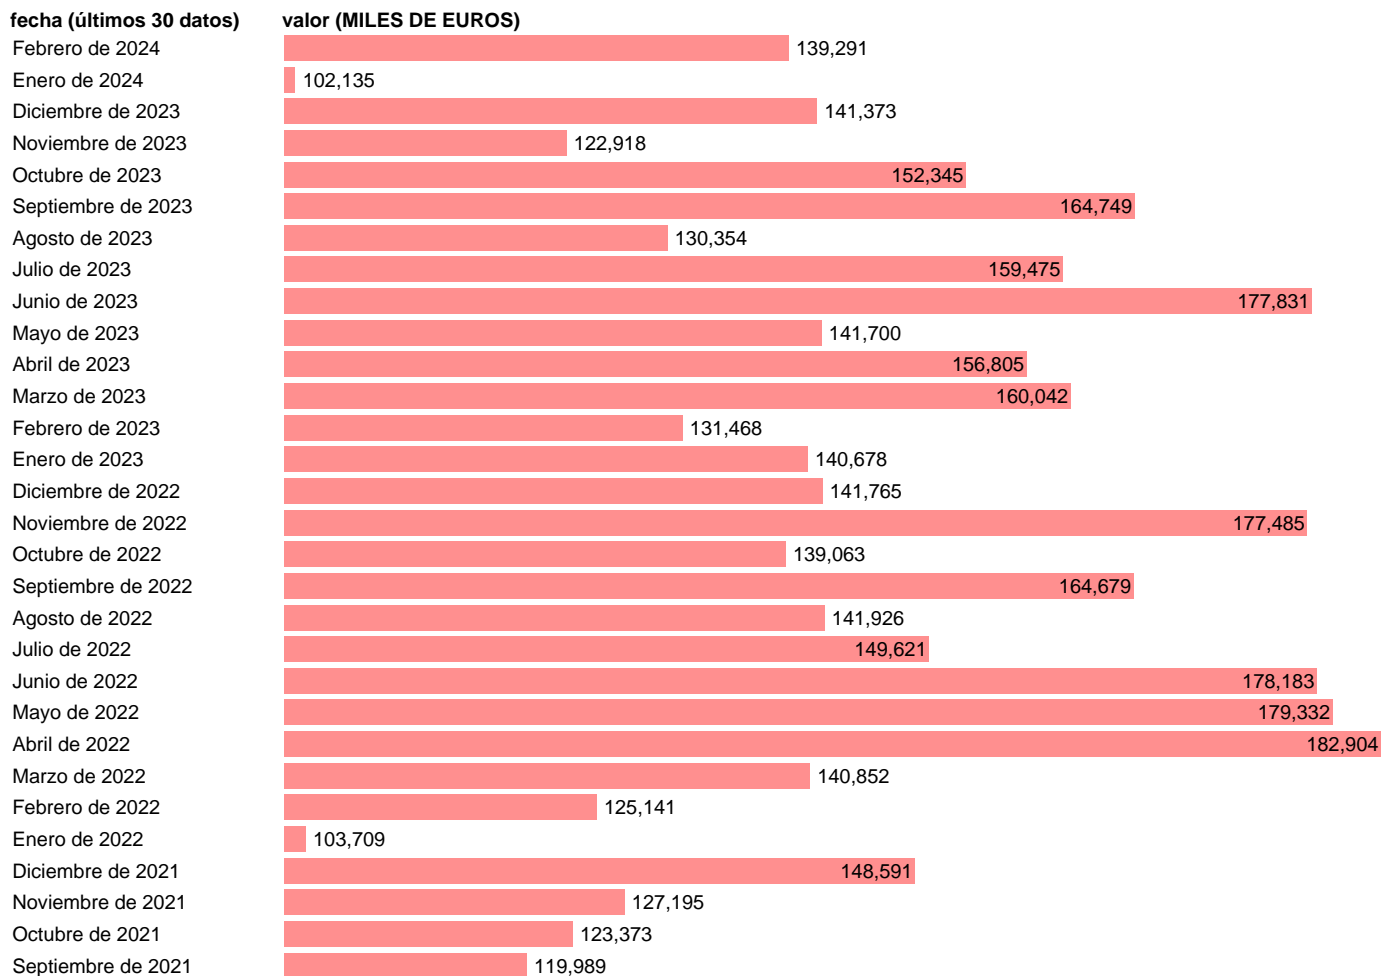

## EXPORTACION. BIENES. A INDIA

Estadística: [EXPORTACION. BIENES. A INDIA](#)

Enlace permanente (Permalink): <https://tematicas.org/M1/530664/>

Notas: **Estadística de comercio exterior de bienes** (<https://sede.agenciatributaria.gob.es/Sede/estadisticas.html>).

Fuente: **AEAT.**

Frecuencia: **Mensual.**

Unidades: **MILES DE EUROS.**

Datos disponibles desde **Enero de 1970** hasta **Febrero de 2024**.

Valor más alto alcanzado en Abril de 2022: **182904**.

Valor más bajo alcanzado en Noviembre de 1970: **2**.

[Pulse aquí](#) para acceder a los datos completos actualizados y a la representación gráfica estadística.