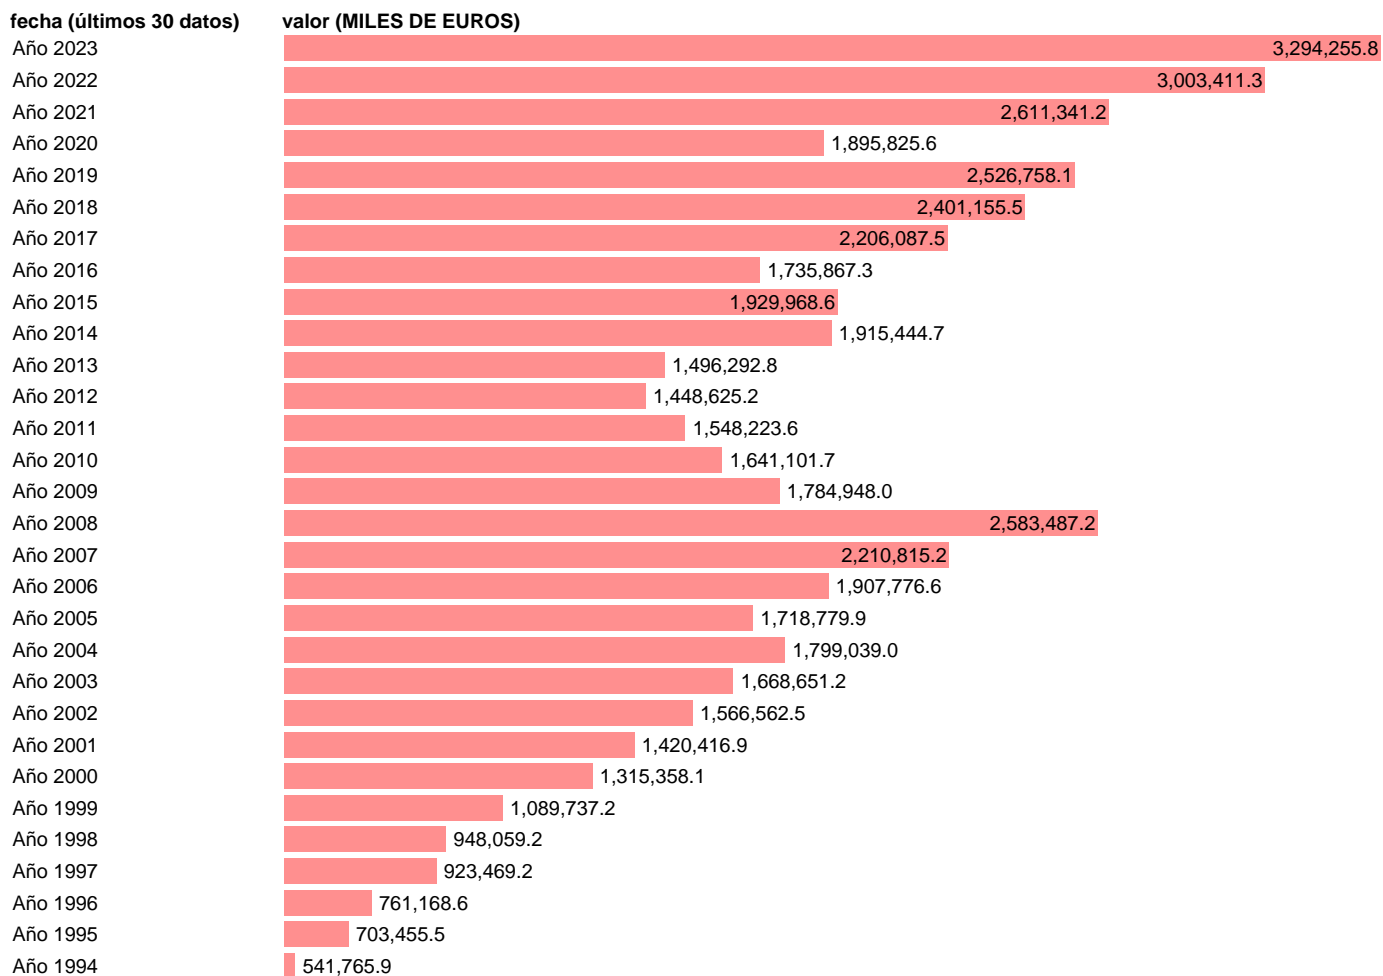

## EXPORTACION. BIENES. A GRECIA. ANUAL DEFINITIVA

Estadística: [EXPORTACION. BIENES. A GRECIA. ANUAL DEFINITIVA](#)

Enlace permanente (Permalink): <https://tematicas.org/M1/530009a/>

Notas: Estadística de comercio exterior de bienes (<https://sede.agenciatributaria.gob.es/Sede/estadisticas.html>).  
ÚLTIMO AÑO ES PROVISIONAL HASTA QUE LA AEAT PUBLICA EL DATO DEFINITIVO

Fuente: AEAT.

Frecuencia: Anual.

Unidades: MILES DE EUROS.

Datos disponibles desde Año 1981 hasta Año 2023.

Valor más alto alcanzado en Año 2023: 3294255.8.

Valor más bajo alcanzado en Año 1982: 50665.6.

[Pulse aquí](#) para acceder a los datos completos actualizados y a la representación gráfica estadística.