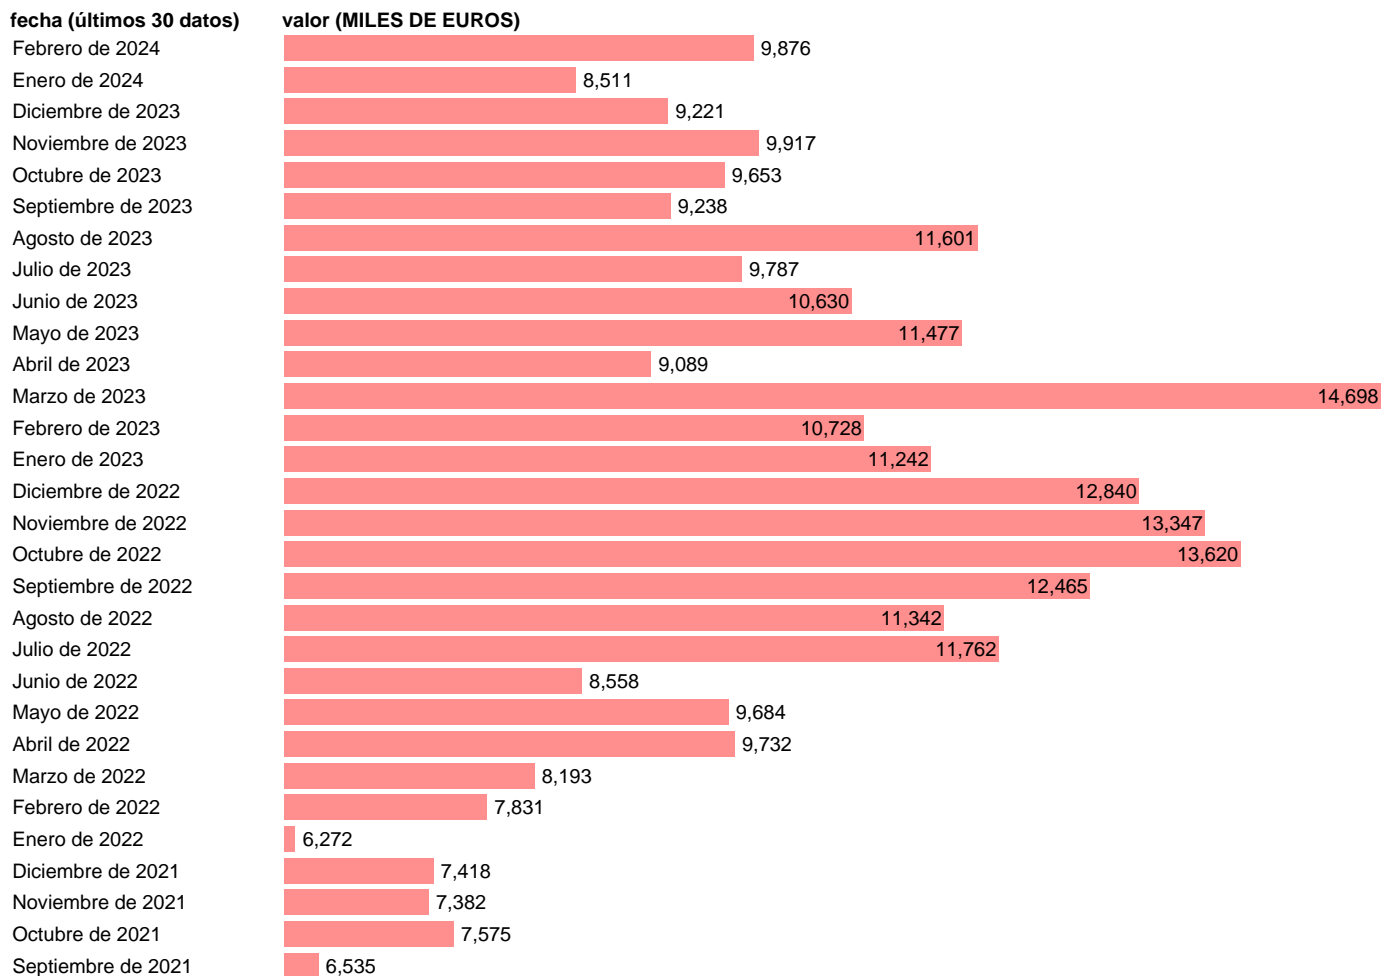

EXPORTACION. BIENES. A GEORGIA

Estadística: [EXPORTACION. BIENES. A GEORGIA](#)

Enlace permanente (Permalink): <https://tematicas.org/M1/530076/>

Notas: **Estadística de comercio exterior de bienes** (<https://sede.agenciatributaria.gob.es/Sede/estadisticas.html>).

Fuente: **AEAT.**

Frecuencia: **Mensual.**

Unidades: **MILES DE EUROS.**

Datos disponibles desde **Enero de 1991** hasta **Febrero de 2024**.

Valor más alto alcanzado en Marzo de 2013: **25930**.

Valor más bajo alcanzado en Enero de 1991: **0**.

[Pulse aquí](#) para acceder a los datos completos actualizados y a la representación gráfica estadística.