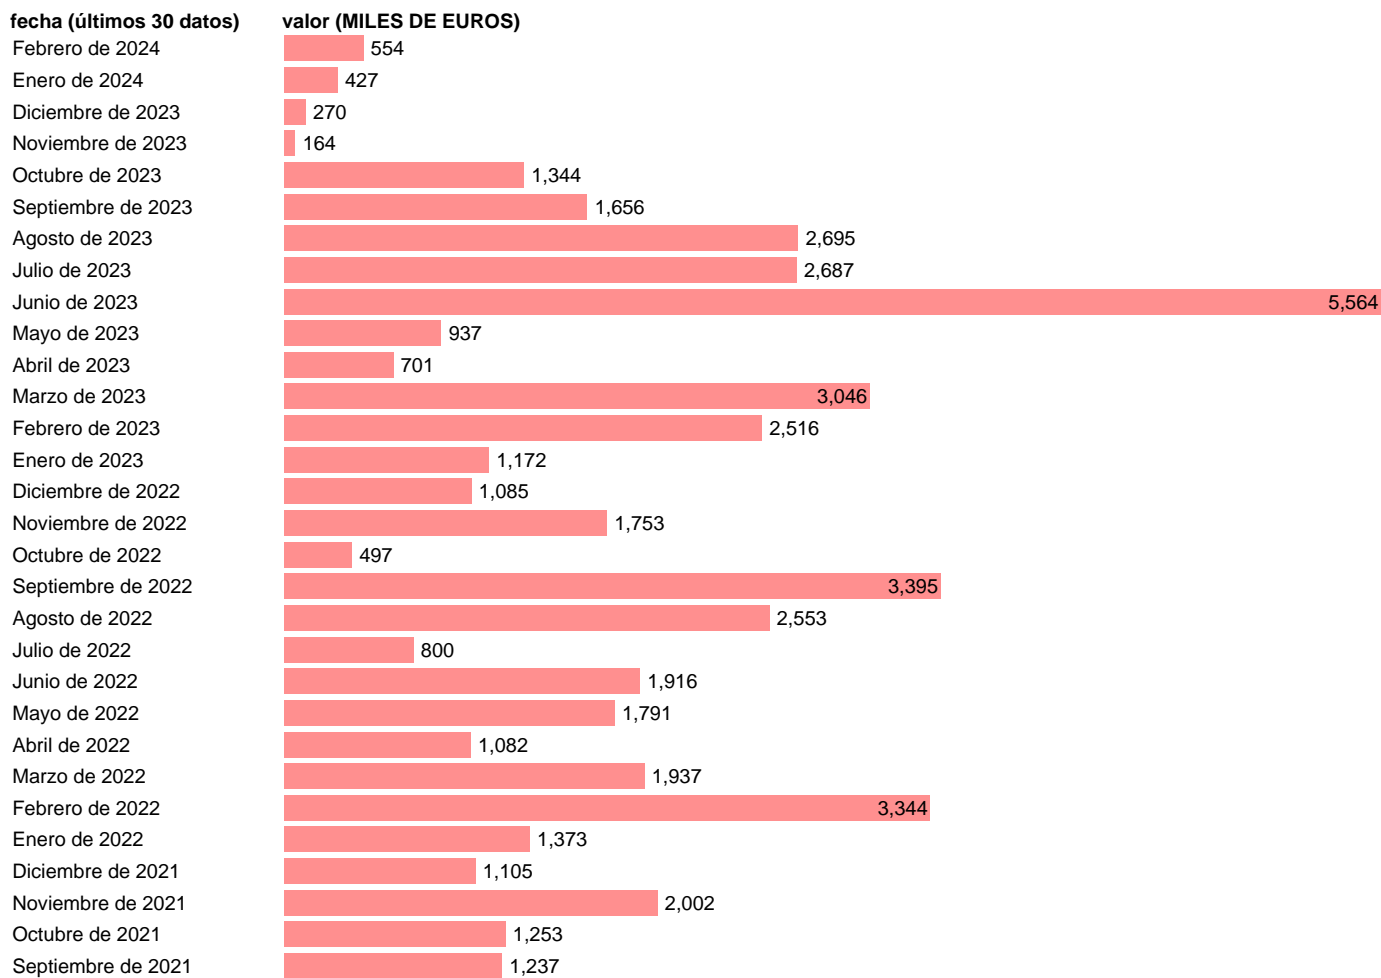

EXPORTACION. BIENES. A TERRITORIOS PALESTINOS

Estadística: [EXPORTACION. BIENES. A TERRITORIOS PALESTINOS](#)

Enlace permanente (Permalink): <https://tematicas.org/M1/530625/>

Notas: **Estadística de comercio exterior de bienes** (<https://sede.agenciatributaria.gob.es/Sede/estadisticas.html>).
ACTUALIZA. SGPE

Fuente: **AEAT.**

Frecuencia: **Mensual.**

Unidades: **MILES DE EUROS.**

Datos disponibles desde **Enero de 1994** hasta **Febrero de 2024**.

Valor más alto alcanzado en Octubre de 1998: **10710**.

Valor más bajo alcanzado en Enero de 1994: **0**.

[Pulse aquí](#) para acceder a los datos completos actualizados y a la representación gráfica estadística.