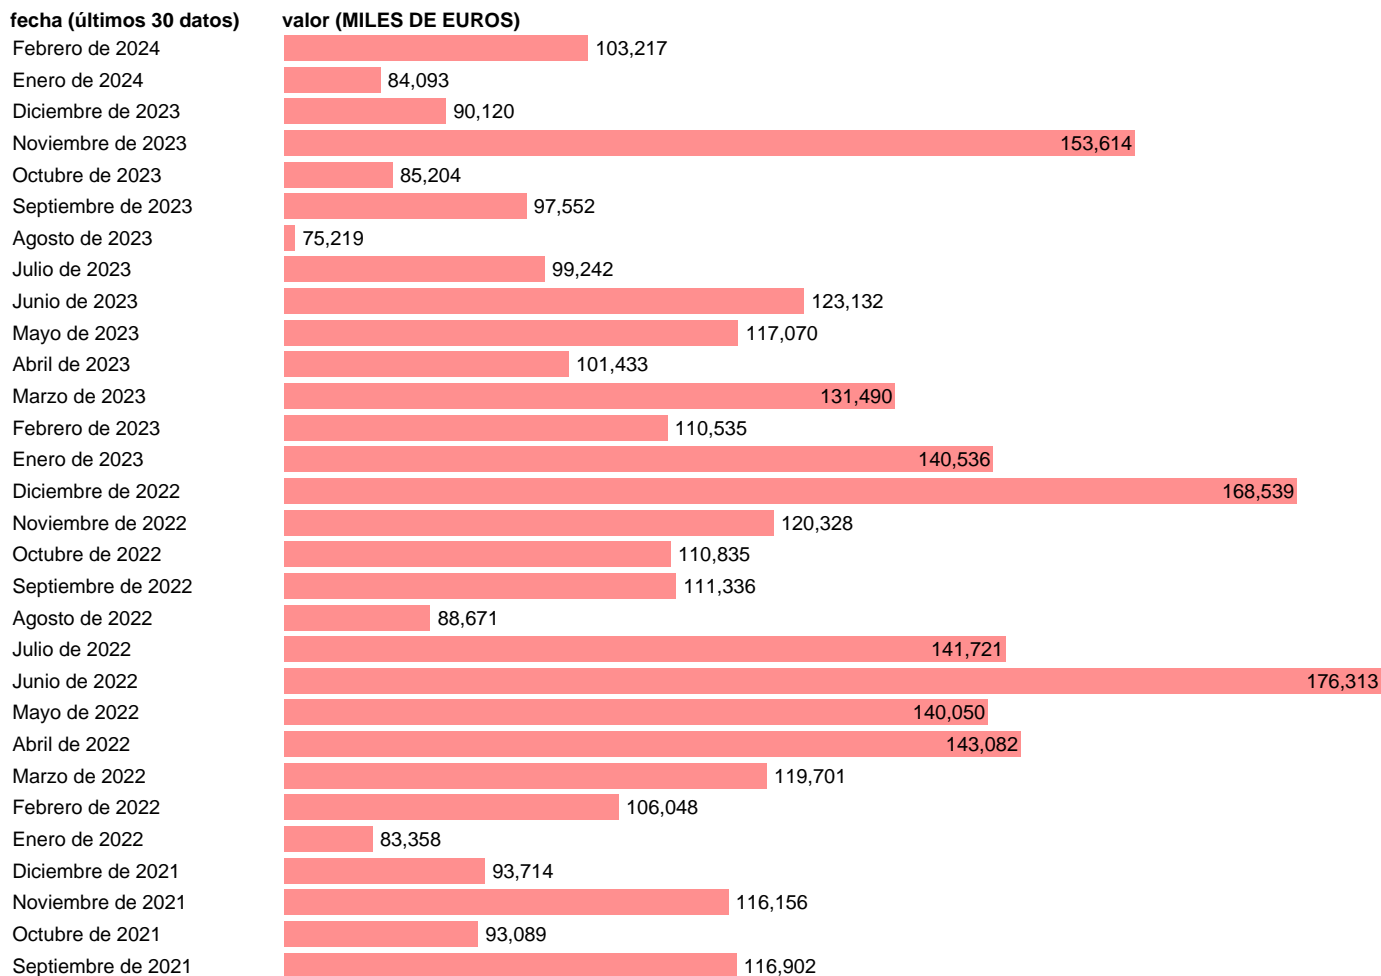

EXPORTACION. BIENES. A FINLANDIA

Estadística: [EXPORTACION. BIENES. A FINLANDIA](#)

Enlace permanente (Permalink): <https://tematicas.org/M1/530032/>

Notas: **Estadística de comercio exterior de bienes** (<https://sede.agenciatributaria.gob.es/Sede/estadisticas.html>).

Fuente: **AEAT.**

Frecuencia: **Mensual.**

Unidades: **MILES DE EUROS.**

Datos disponibles desde **Enero de 1970** hasta **Febrero de 2024**.

Valor más alto alcanzado en Junio de 2022: **176313**.

Valor más bajo alcanzado en Septiembre de 1971: **159**.

[Pulse aquí](#) para acceder a los datos completos actualizados y a la representación gráfica estadística.