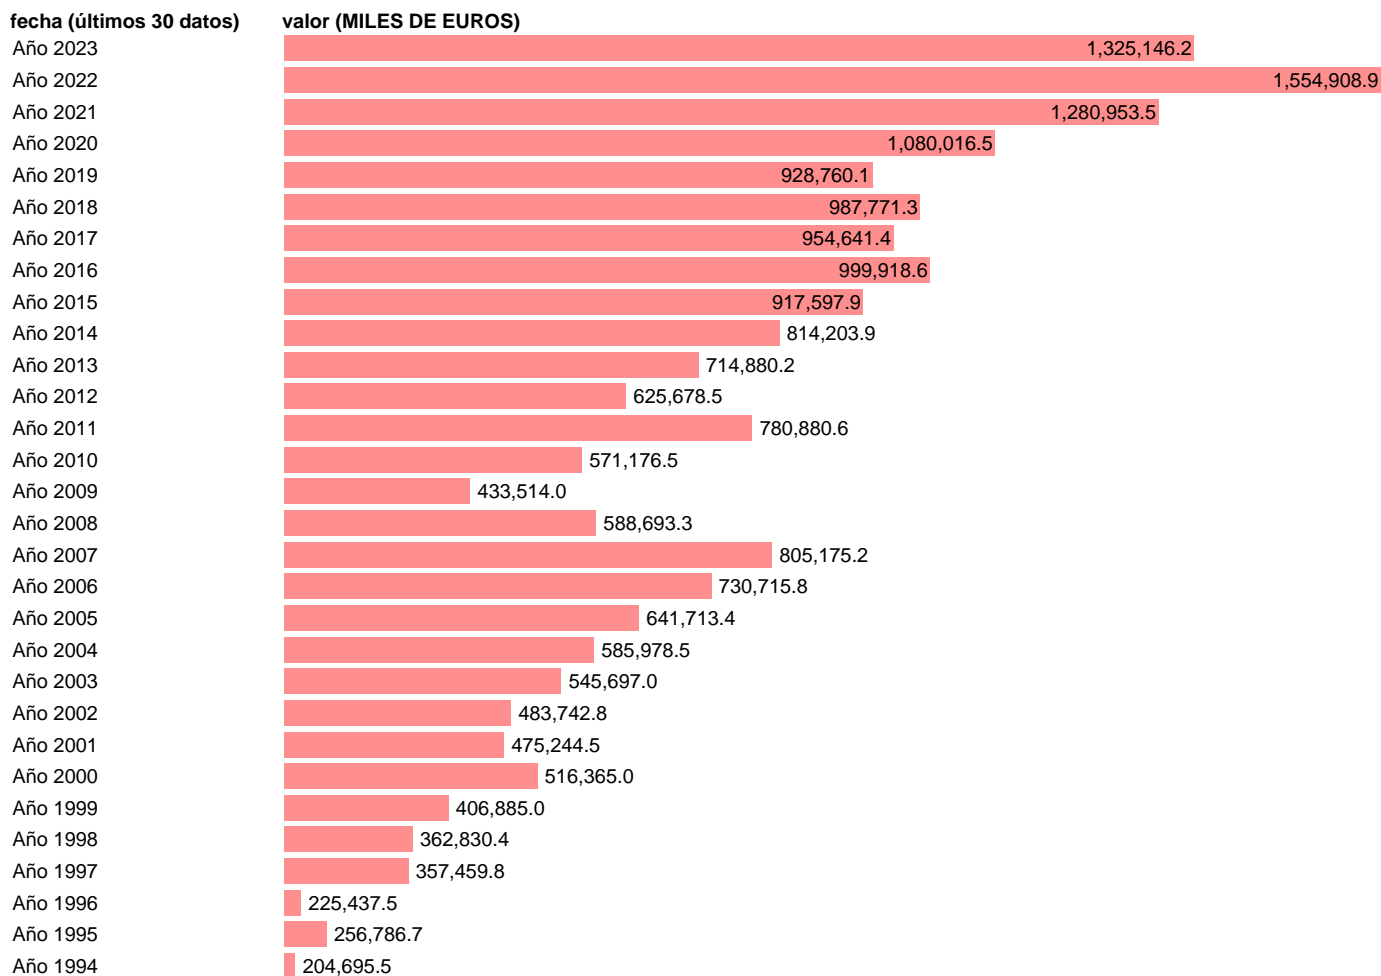

EXPORTACION. BIENES. A FINLANDIA. ANUAL DEFINITIVA

Estadística: [EXPORTACION. BIENES. A FINLANDIA. ANUAL DEFINITIVA](#)

Enlace permanente (Permalink): <https://tematicas.org/M1/530032a/>

Notas: Estadística de comercio exterior de bienes (<https://sede.agenciatributaria.gob.es/Sede/estadisticas.html>).
ÚLTIMO AÑO ES PROVISIONAL HASTA QUE LA AEAT PUBLICA EL DATO DEFINITIVO

Fuente: AEAT.

Frecuencia: Anual.

Unidades: MILES DE EUROS.

Datos disponibles desde Año 1981 hasta Año 2023.

Valor más alto alcanzado en Año 2022: **1554908.9**.

Valor más bajo alcanzado en Año 1981: **39068.1**.

[Pulse aquí](#) para acceder a los datos completos actualizados y a la representación gráfica estadística.