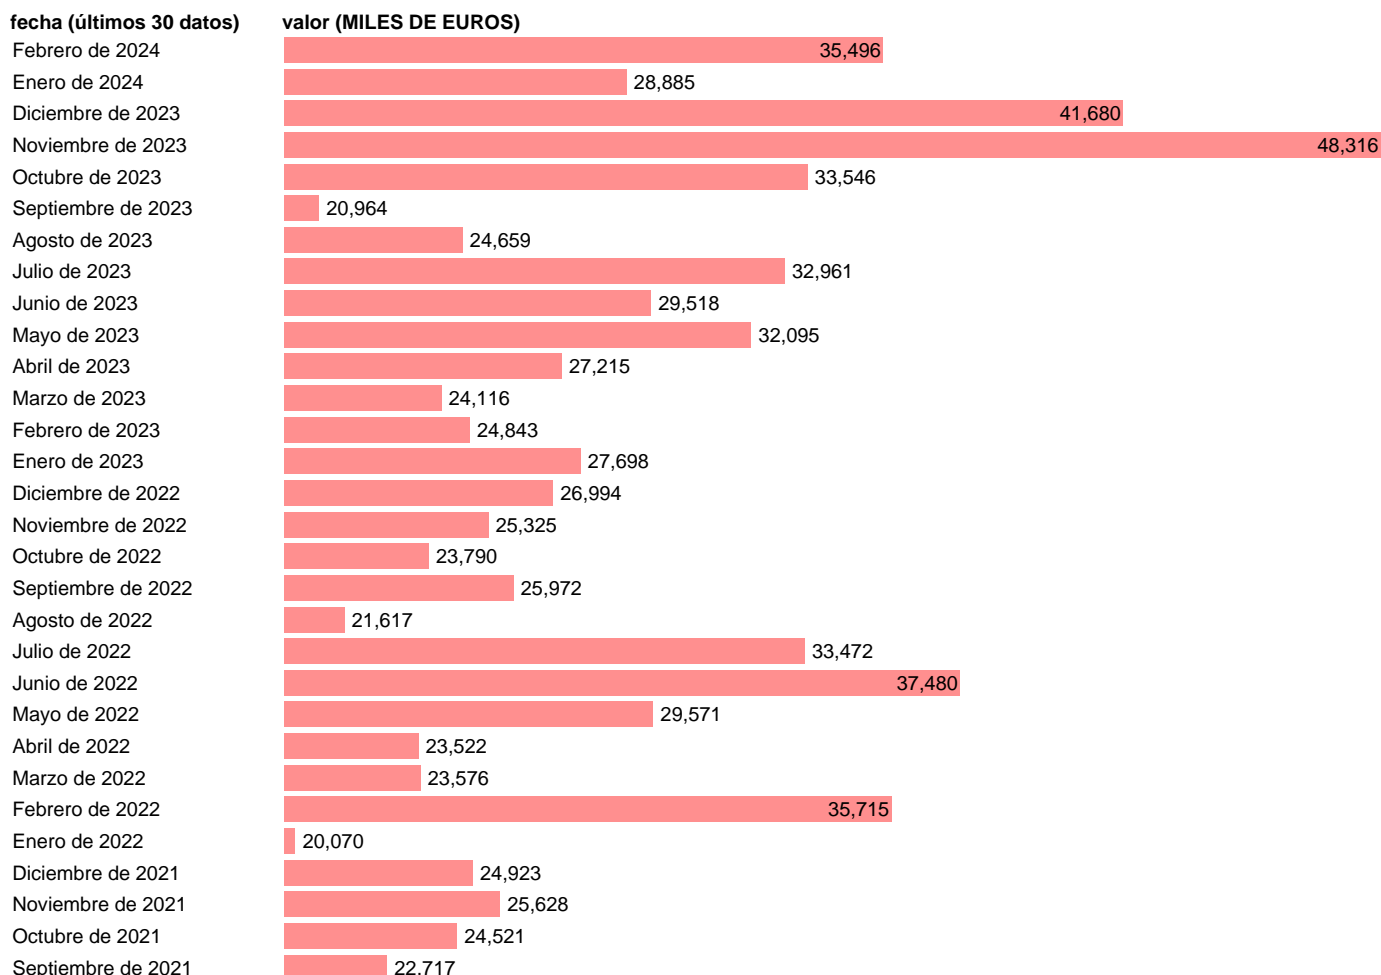

## EXPORTACION. BIENES. A ESTONIA

Estadística: [EXPORTACION. BIENES. A ESTONIA](#)

Enlace permanente (Permalink): <https://tematicas.org/M1/530053/>

Notas: **Estadística de comercio exterior de bienes** (<https://sede.agenciatributaria.gob.es/Sede/estadisticas.html>).

Fuente: **AEAT.**

Frecuencia: **Mensual.**

Unidades: **MILES DE EUROS.**

Datos disponibles desde **Enero de 1991** hasta **Febrero de 2024**.

Valor más alto alcanzado en Noviembre de 2023: **48316**.

Valor más bajo alcanzado en Enero de 1991: **0**.

[Pulse aquí](#) para acceder a los datos completos actualizados y a la representación gráfica estadística.