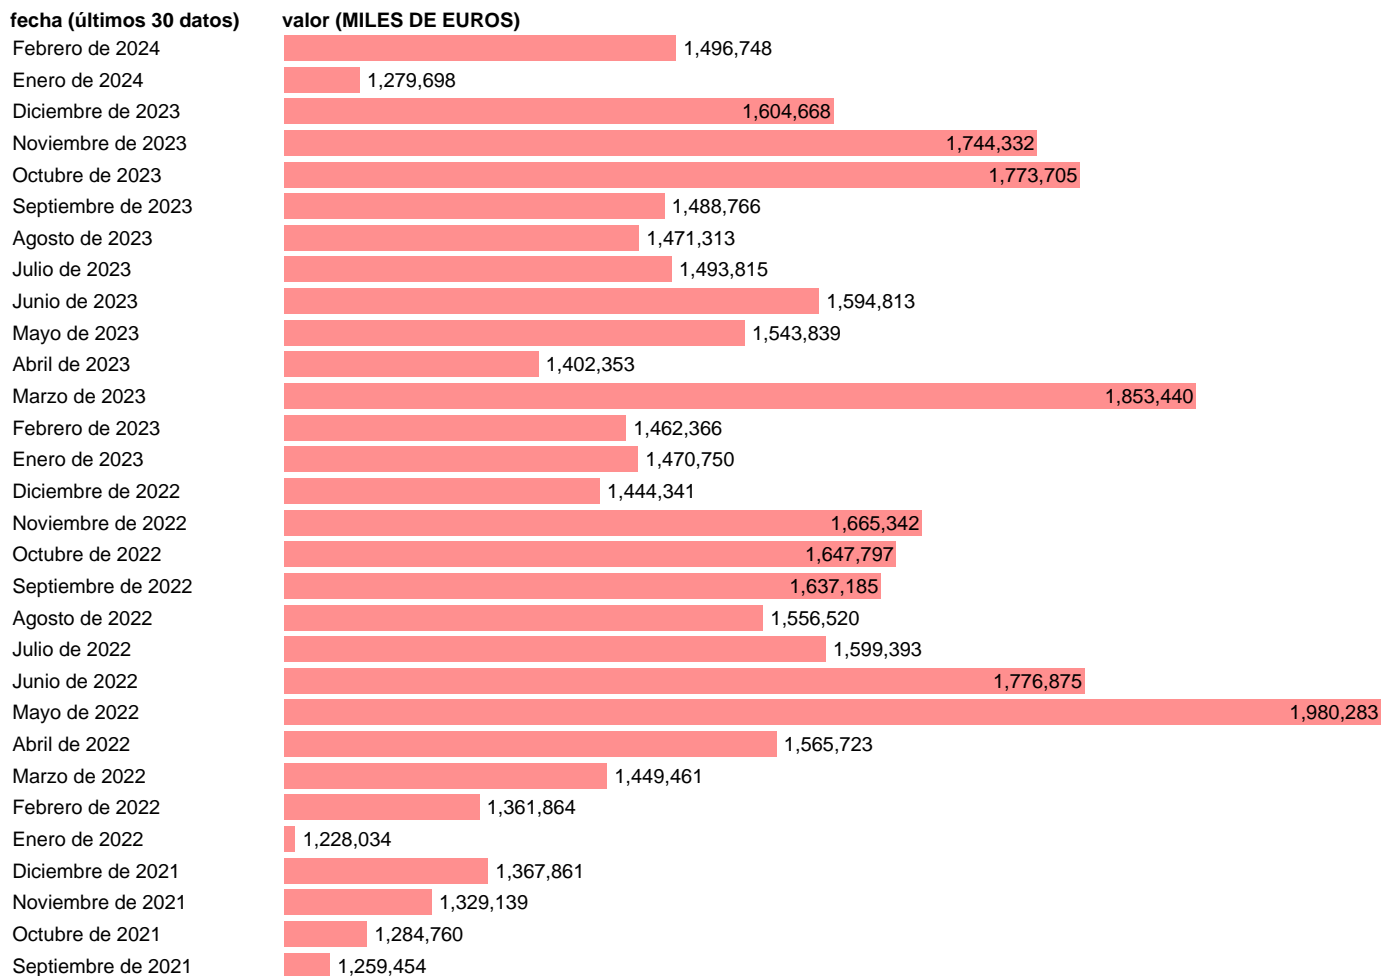

## EXPORTACION. BIENES. A EEUU

Estadística: [EXPORTACION. BIENES. A EEUU](#)

Enlace permanente (Permalink): <https://tematicas.org/M1/530400/>

Notas: **Estadística de comercio exterior de bienes** (<https://sede.agenciatributaria.gob.es/Sede/estadisticas.html>).

Fuente: **AEAT.**

Frecuencia: **Mensual.**

Unidades: **MILES DE EUROS.**

Datos disponibles desde **Enero de 1960** hasta **Febrero de 2024**.

Valor más alto alcanzado en Mayo de 2022: **1980283**.

Valor más bajo alcanzado en Junio de 1961: **1166**.

[Pulse aquí](#) para acceder a los datos completos actualizados y a la representación gráfica estadística.