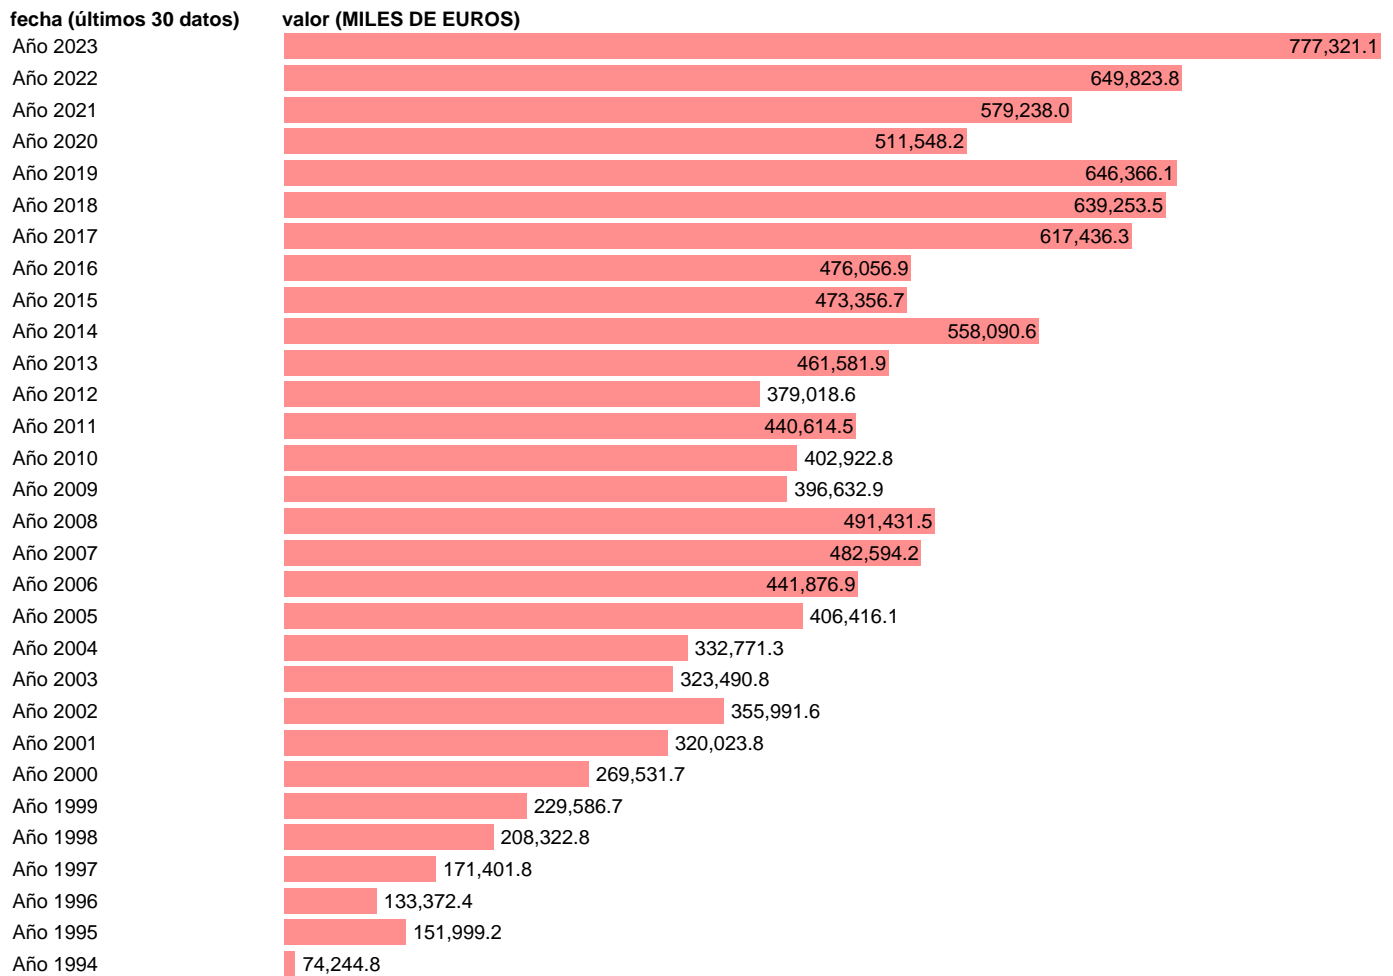

## EXPORTACION. BIENES. A ESLOVENIA. ANUAL DEFINITIVA

Estadística: [EXPORTACION. BIENES. A ESLOVENIA. ANUAL DEFINITIVA](#)

Enlace permanente (Permalink): <https://tematicas.org/M1/530091a/>

Notas: Estadística de comercio exterior de bienes (<https://sede.agenciatributaria.gob.es/Sede/estadisticas.html>).  
ÚLTIMO AÑO ES PROVISIONAL HASTA QUE LA AEAT PUBLICA EL DATO DEFINITIVO

Fuente: AEAT.

Frecuencia: Anual.

Unidades: MILES DE EUROS.

Datos disponibles desde Año 1981 hasta Año 2023.

Valor más alto alcanzado en Año 2023: 777321.1.

Valor más bajo alcanzado en Año 1981: 0.

[Pulse aquí](#) para acceder a los datos completos actualizados y a la representación gráfica estadística.