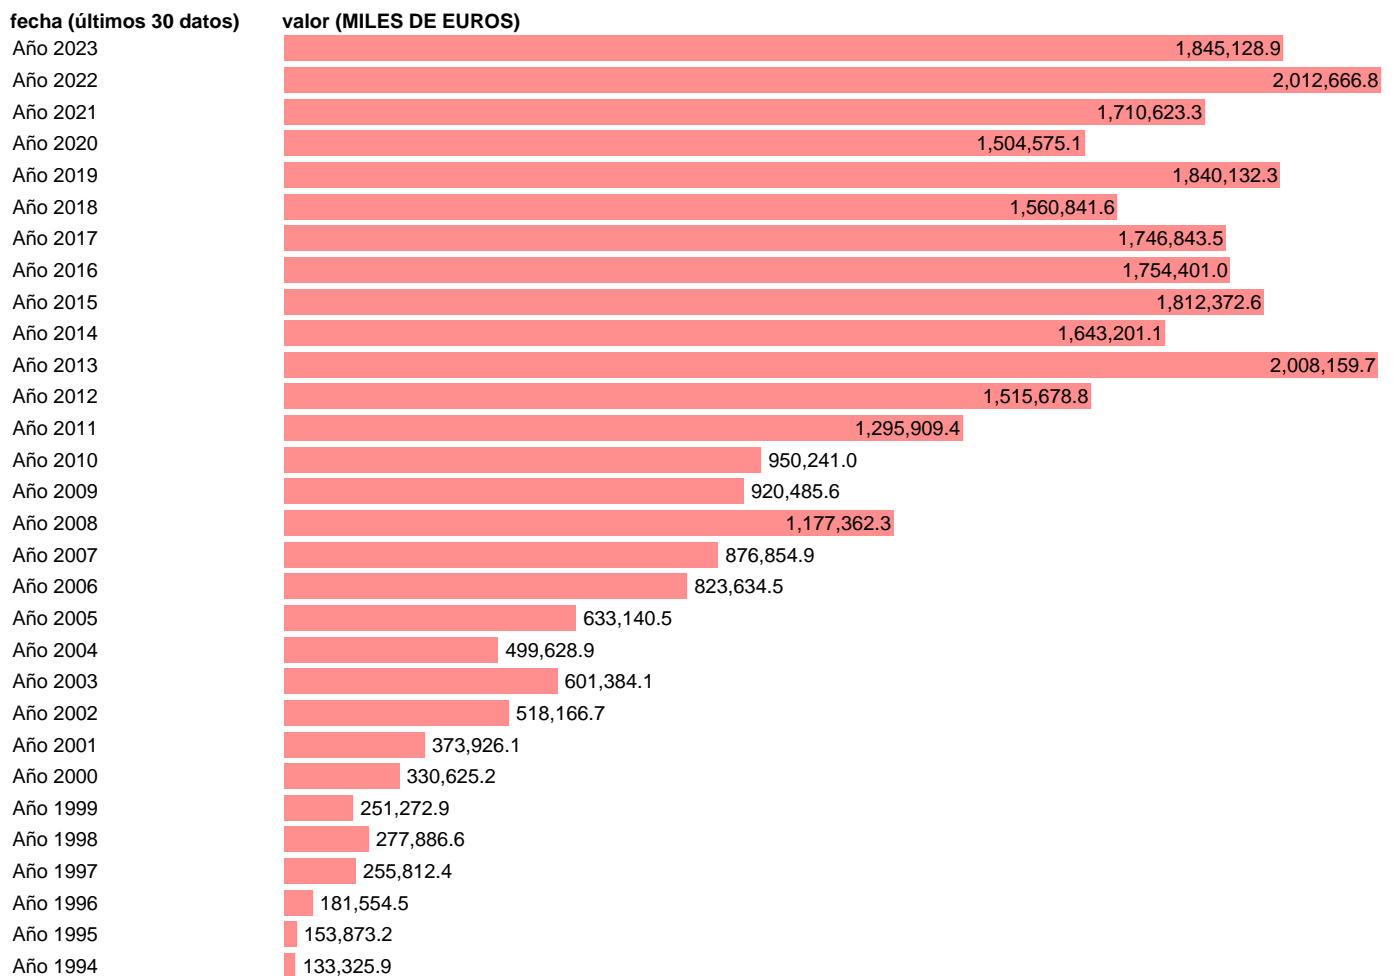

EXPORTACION. BIENES. A EMIRATOS ARABES UNIDOS. ANUAL DEFINITIVA

Estadística: [EXPORTACION. BIENES. A EMIRATOS ARABES UNIDOS. ANUAL DEFINITIVA](#)

Enlace permanente (Permalink): <https://tematicas.org/M1/530647a/>

Notas: Estadística de comercio exterior de bienes (<https://sede.agenciatributaria.gob.es/Sede/estadisticas.html>).
ÚLTIMO AÑO ES PROVISIONAL HASTA QUE LA AEAT PUBLICA EL DATO DEFINITIVO

Fuente: AEAT.

Frecuencia: Anual.

Unidades: MILES DE EUROS.

Datos disponibles desde Año 1981 hasta Año 2023.

Valor más alto alcanzado en Año 2022: **2012666.8**.

Valor más bajo alcanzado en Año 1981: **37053.8**.

[Pulse aquí](#) para acceder a los datos completos actualizados y a la representación gráfica estadística.