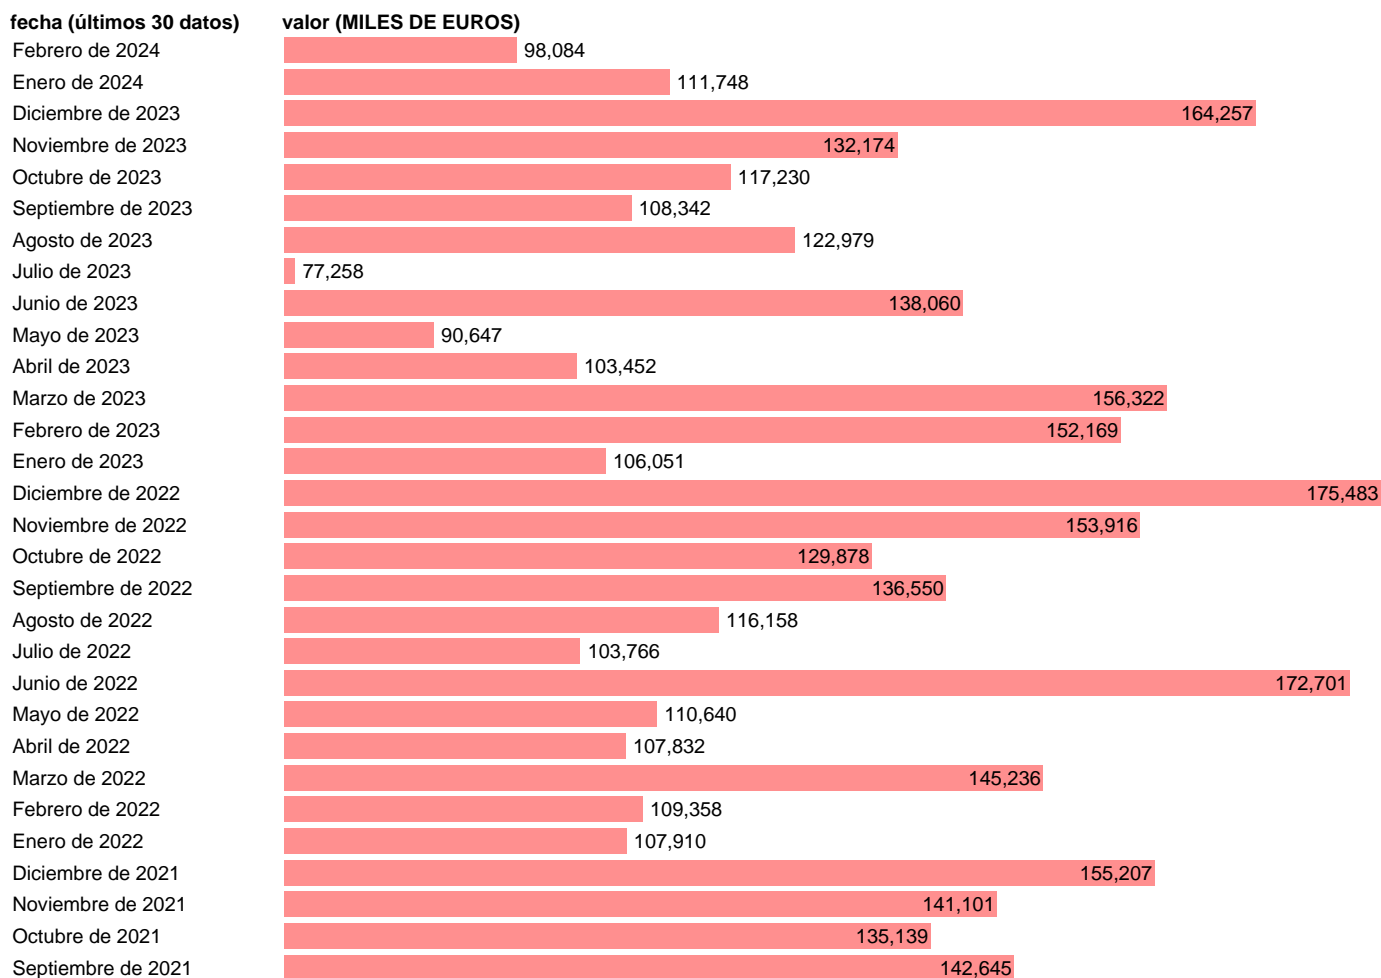

EXPORTACION. BIENES. A EGIPTO

Estadística: [EXPORTACION. BIENES. A EGIPTO](#)

Enlace permanente (Permalink): <https://tematicas.org/M1/530220/>

Notas: **Estadística de comercio exterior de bienes** (<https://sede.agenciatributaria.gob.es/Sede/estadisticas.html>).

Fuente: **AEAT.**

Frecuencia: **Mensual.**

Unidades: **MILES DE EUROS.**

Datos disponibles desde **Enero de 1970** hasta **Febrero de 2024**.

Valor más alto alcanzado en Junio de 2004: **282355**.

Valor más bajo alcanzado en Julio de 1971: **97**.

[Pulse aquí](#) para acceder a los datos completos actualizados y a la representación gráfica estadística.