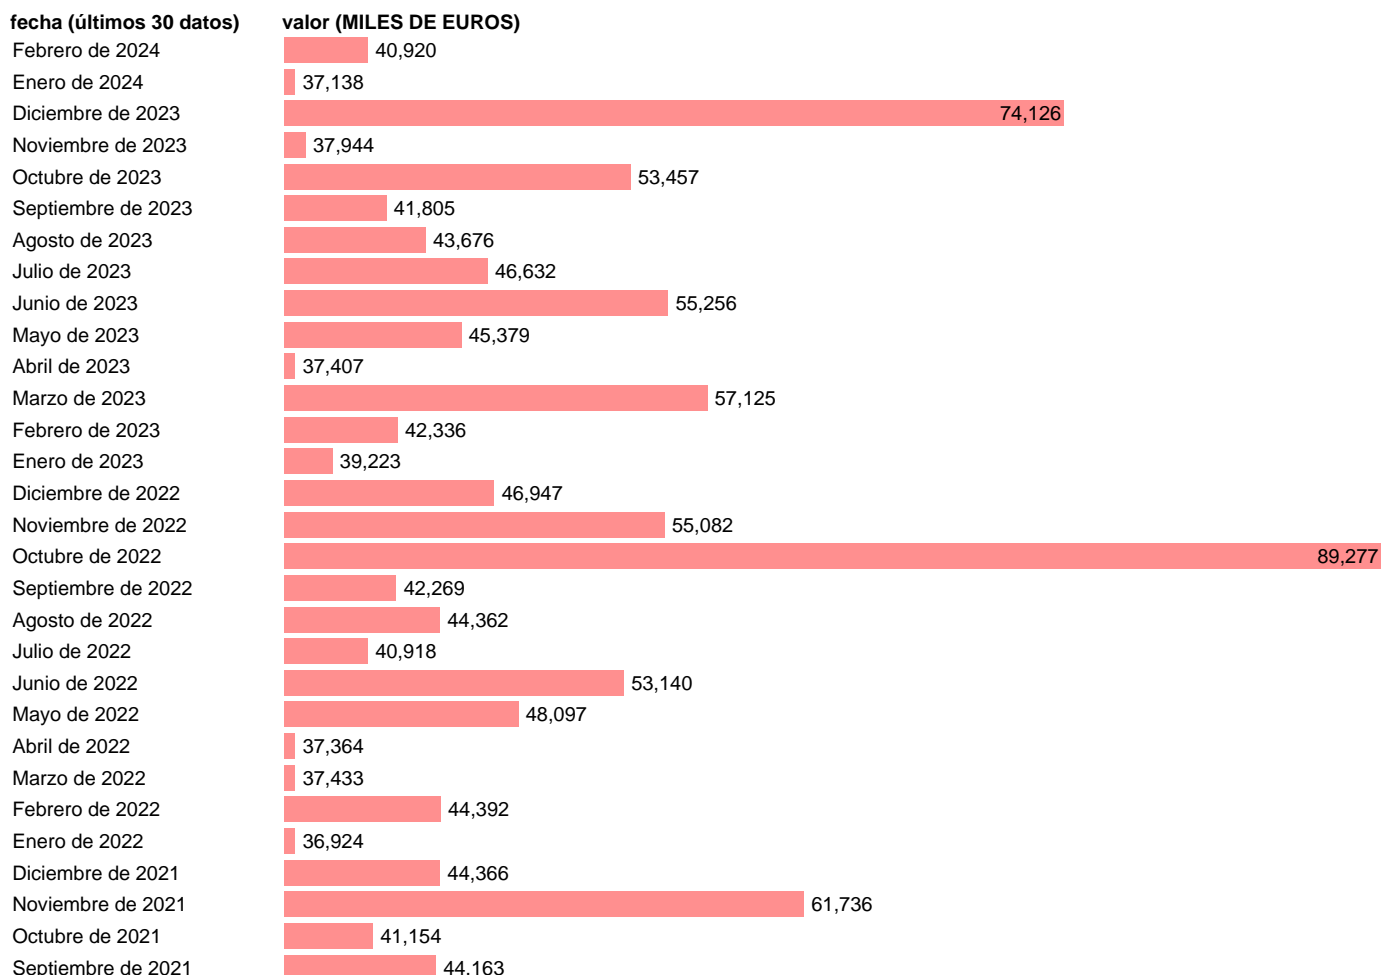

EXPORTACION. BIENES. A ECUADOR

Estadística: [EXPORTACION. BIENES. A ECUADOR](#)

Enlace permanente (Permalink): <https://tematicas.org/M1/530500/>

Notas: **Estadística de comercio exterior de bienes** (<https://sede.agenciatributaria.gob.es/Sede/estadisticas.html>).

Fuente: **AEAT**.

Frecuencia: **Mensual**.

Unidades: **MILES DE EUROS**.

Datos disponibles desde **Enero de 1970** hasta **Febrero de 2024**.

Valor más alto alcanzado en Noviembre de 2014: **138074**.

Valor más bajo alcanzado en Septiembre de 1972: **64**.

[Pulse aquí](#) para acceder a los datos completos actualizados y a la representación gráfica estadística.