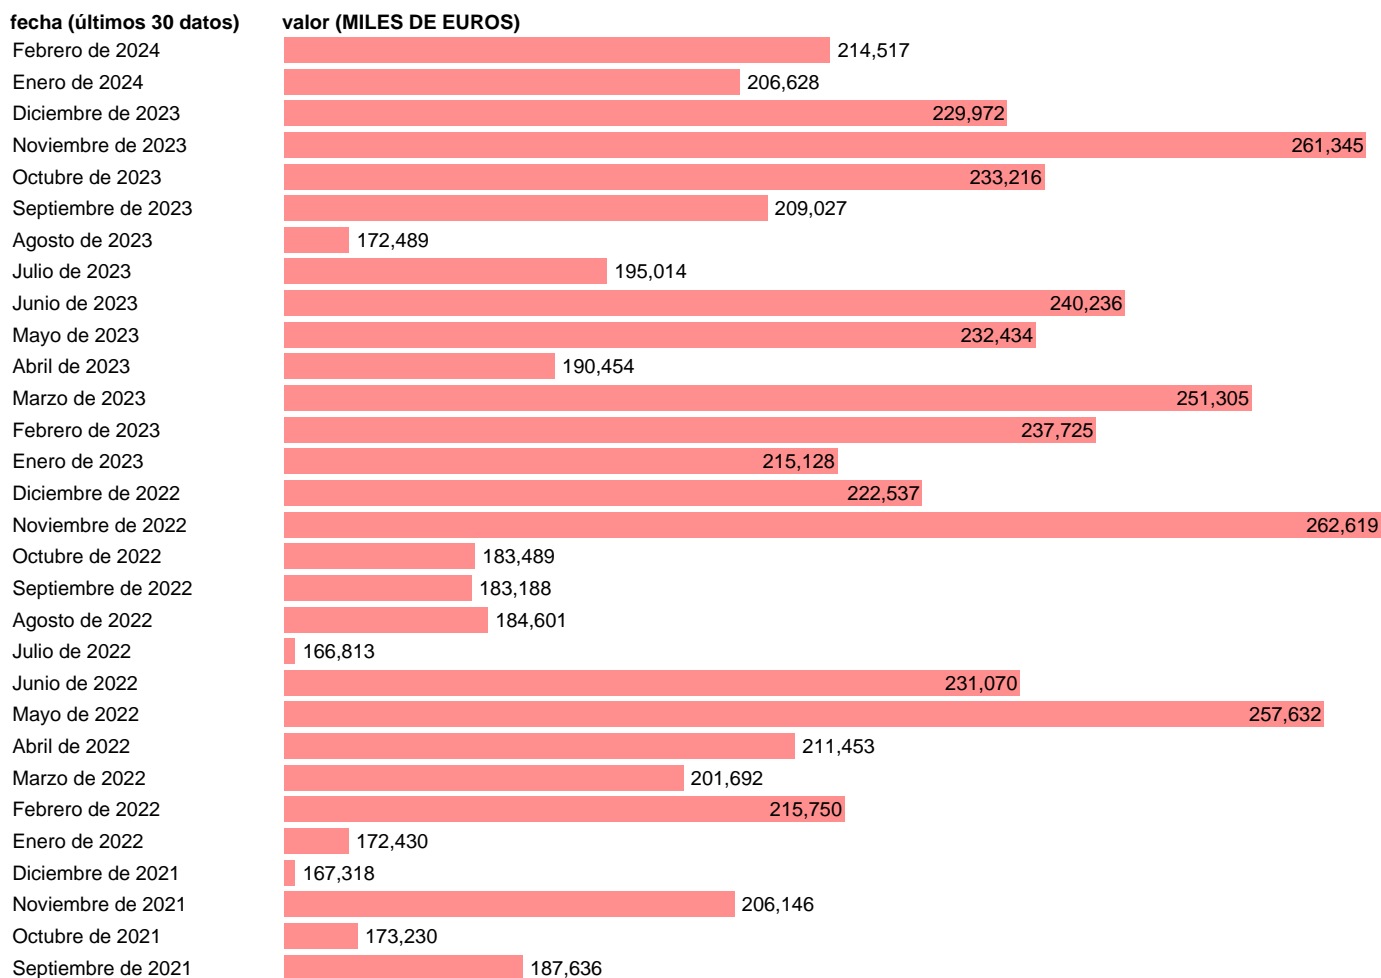

## EXPORTACION. BIENES. A DINAMARCA

Estadística: [EXPORTACION. BIENES. A DINAMARCA](#)

Enlace permanente (Permalink): <https://tematicas.org/M1/530008/>

Notas: **Estadística de comercio exterior de bienes** (<https://sede.agenciatributaria.gob.es/Sede/estadisticas.html>).

Fuente: **AEAT.**

Frecuencia: **Mensual.**

Unidades: **MILES DE EUROS.**

Datos disponibles desde **Enero de 1970** hasta **Febrero de 2024**.

Valor más alto alcanzado en Noviembre de 2022: **262619**.

Valor más bajo alcanzado en Septiembre de 1971: **483**.

[Pulse aquí](#) para acceder a los datos completos actualizados y a la representación gráfica estadística.