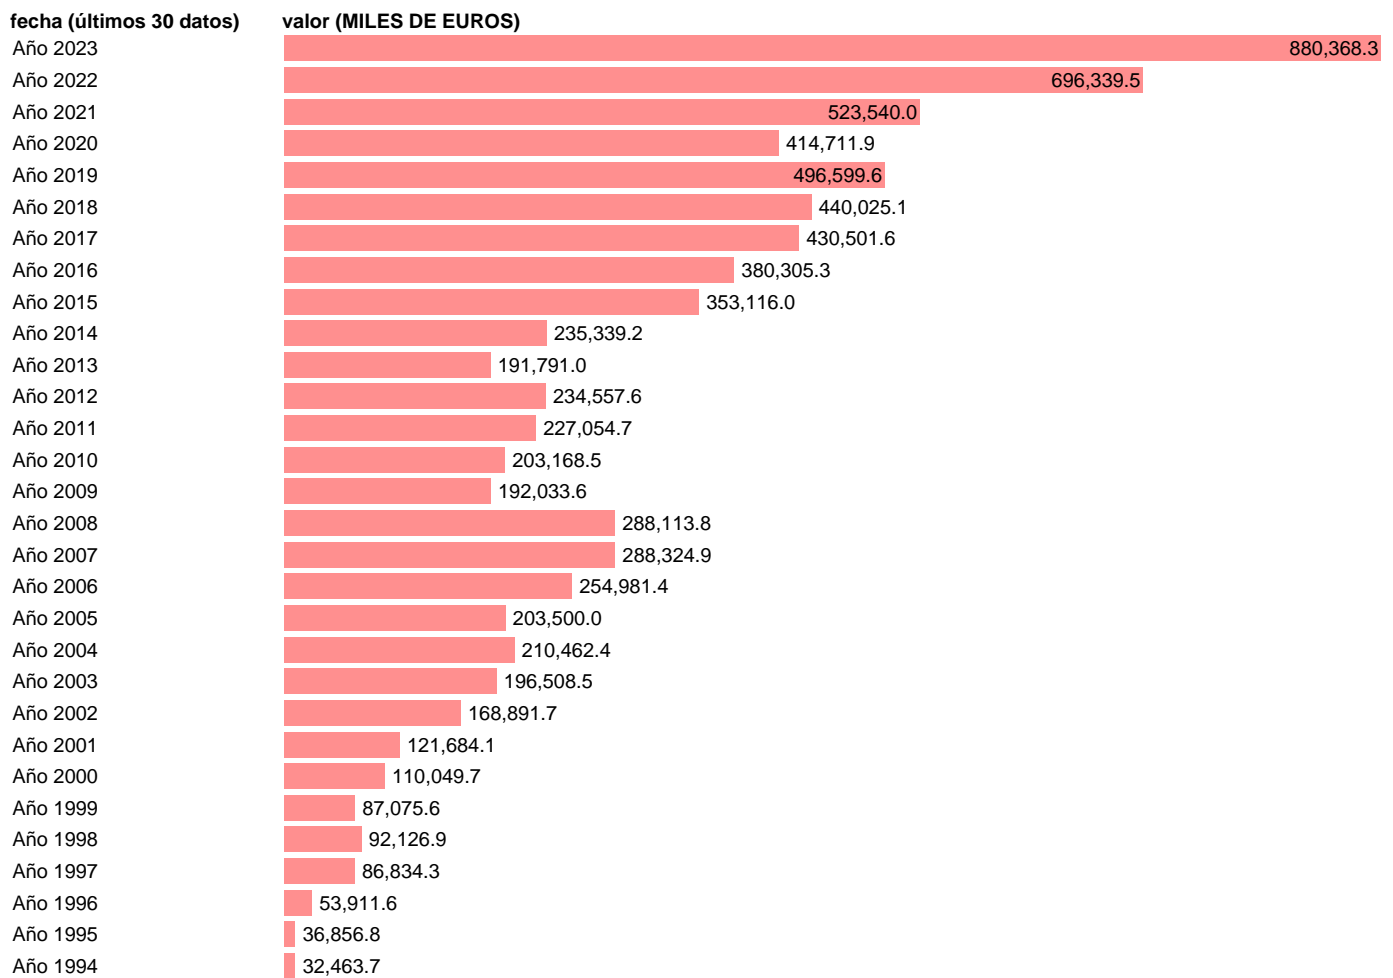

EXPORTACION. BIENES. A CROACIA. ANUAL DEFINITIVA

Estadística: [EXPORTACION. BIENES. A CROACIA. ANUAL DEFINITIVA](#)

Enlace permanente (Permalink): <https://tematicas.org/M1/530092a/>

Notas: Estadística de comercio exterior de bienes (<https://sede.agenciatributaria.gob.es/Sede/estadisticas.html>).
ÚLTIMO AÑO ES PROVISIONAL HASTA QUE LA AEAT PUBLICA EL DATO DEFINITIVO

Fuente: AEAT.

Frecuencia: Anual.

Unidades: MILES DE EUROS.

Datos disponibles desde Año 1988 hasta Año 2023.

Valor más alto alcanzado en Año 2023: **880368.3**.

Valor más bajo alcanzado en Año 1988: **0**.

[Pulse aquí](#) para acceder a los datos completos actualizados y a la representación gráfica estadística.