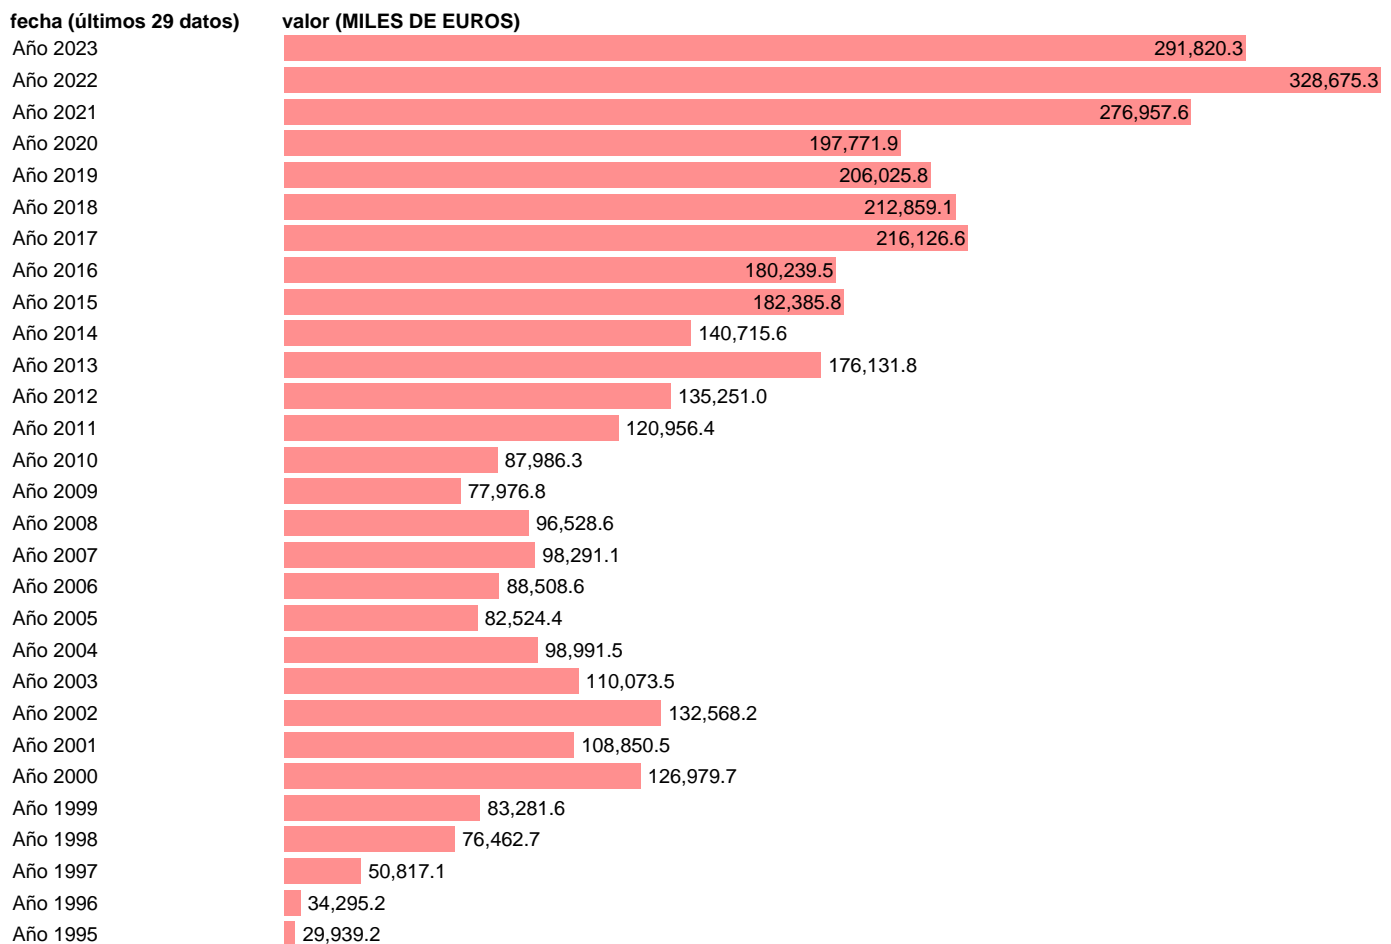

EXPORTACION. BIENES. A COSTA RICA. ANUAL DEFINITIVA

Estadística: [EXPORTACION. BIENES. A COSTA RICA. ANUAL DEFINITIVA](#)

Enlace permanente (Permalink): <https://tematicas.org/M1/530436a/>

Notas: Estadística de comercio exterior de bienes (<https://sede.agenciatributaria.gob.es/Sede/estadisticas.html>).
ÚLTIMO AÑO ES PROVISIONAL HASTA QUE LA AEAT PUBLICA EL DATO DEFINITIVO

Fuente: AEAT.

Frecuencia: Anual.

Unidades: MILES DE EUROS.

Datos disponibles desde Año 1995 hasta Año 2023.

Valor más alto alcanzado en Año 2022: **328675.3**.

Valor más bajo alcanzado en Año 1995: **29939.2**.

[Pulse aquí](#) para acceder a los datos completos actualizados y a la representación gráfica estadística.