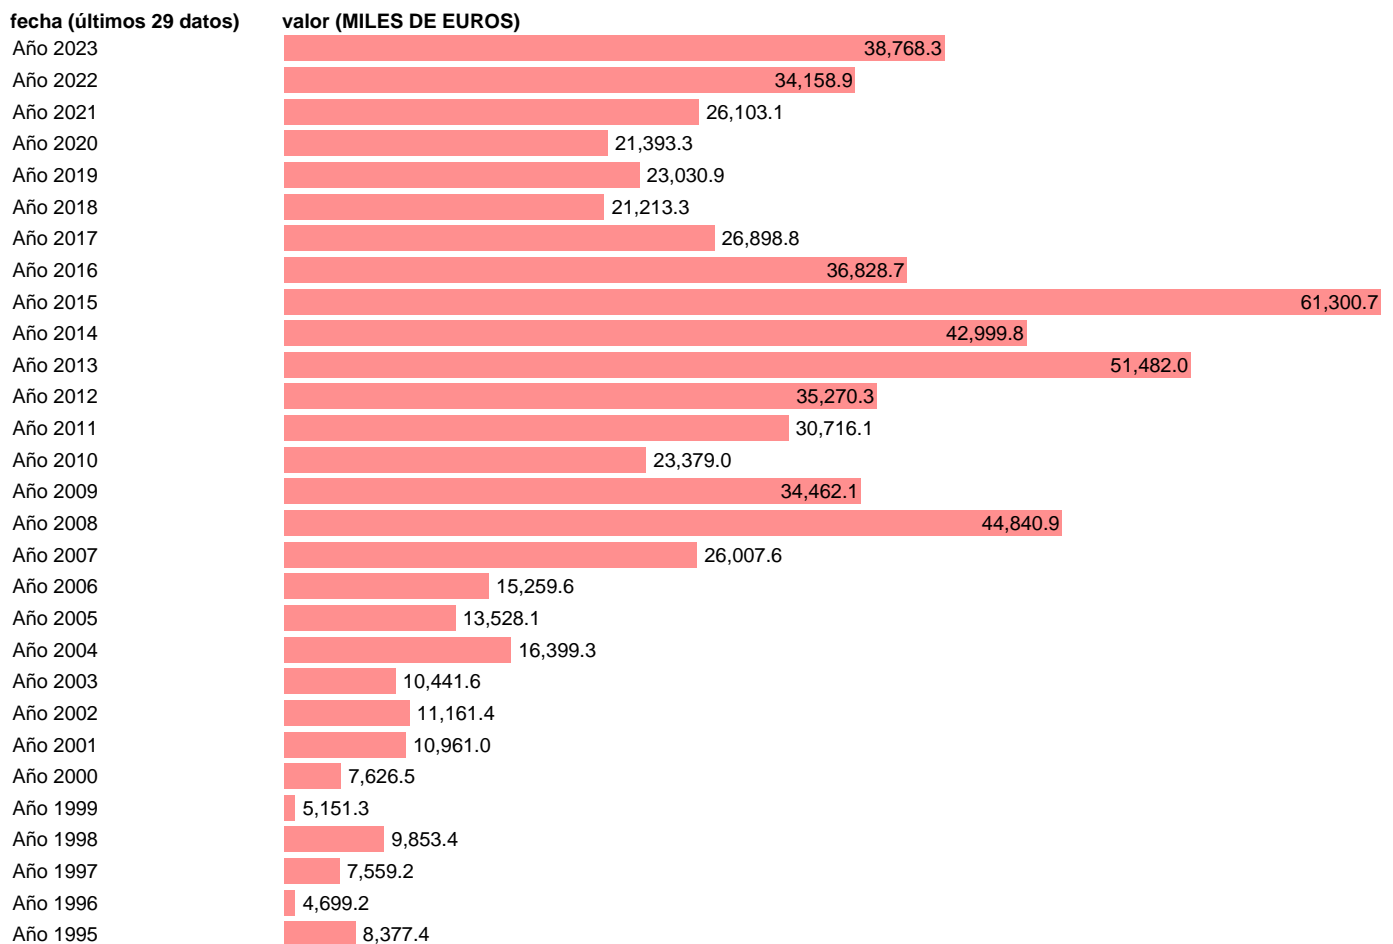

EXPORTACION. BIENES. A CONGO. ANUAL DEFINITIVA

Estadística: [EXPORTACION. BIENES. A CONGO. ANUAL DEFINITIVA](#)

Enlace permanente (Permalink): <https://tematicas.org/M1/530318a/>

Notas: Estadística de comercio exterior de bienes (<https://sede.agenciatributaria.gob.es/Sede/estadisticas.html>).
ÚLTIMO AÑO ES PROVISIONAL HASTA QUE LA AEAT PUBLICA EL DATO DEFINITIVO

Fuente: AEAT.

Frecuencia: Anual.

Unidades: MILES DE EUROS.

Datos disponibles desde Año 1995 hasta Año 2023.

Valor más alto alcanzado en Año 2015: **61300.7**.

Valor más bajo alcanzado en Año 1996: **4699.2**.

[Pulse aquí](#) para acceder a los datos completos actualizados y a la representación gráfica estadística.