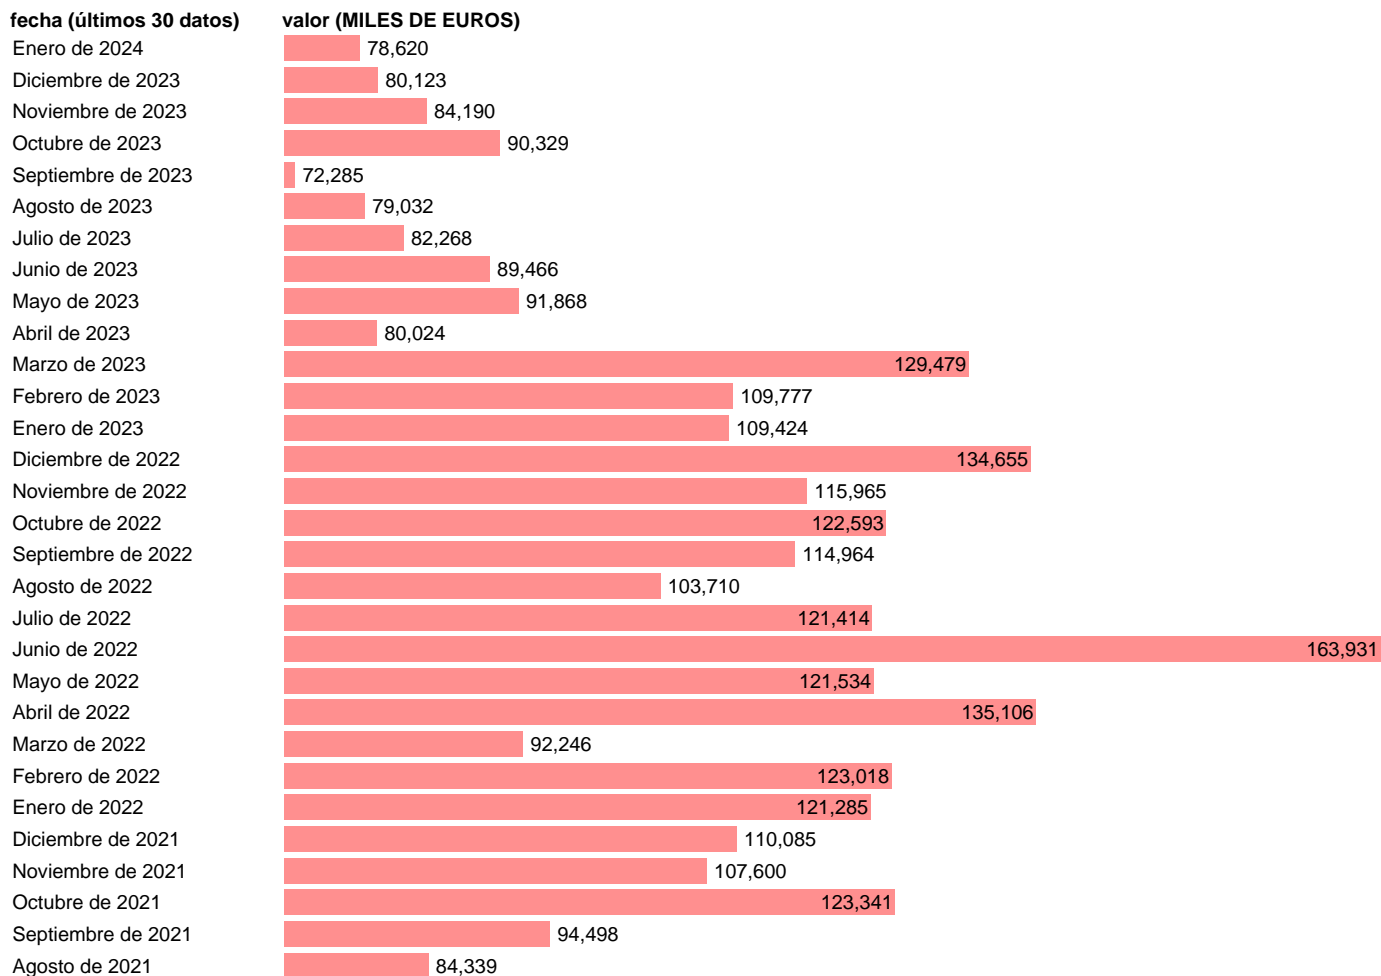

EXPORTACION. BIENES. A COLOMBIA

Estadística: [EXPORTACION. BIENES. A COLOMBIA](#)

Enlace permanente (Permalink): <https://tematicas.org/M1/530480/>

Notas: **Estadística de comercio exterior de bienes** (<https://sede.agenciatributaria.gob.es/Sede/estadisticas.html>).

Fuente: **AEAT.**

Frecuencia: **Mensual.**

Unidades: **MILES DE EUROS.**

Datos disponibles desde **Enero de 1970** hasta **Enero de 2024**.

Valor más alto alcanzado en Junio de 2022: **163931**.

Valor más bajo alcanzado en Agosto de 1975: **406**.

[Pulse aquí](#) para acceder a los datos completos actualizados y a la representación gráfica estadística.