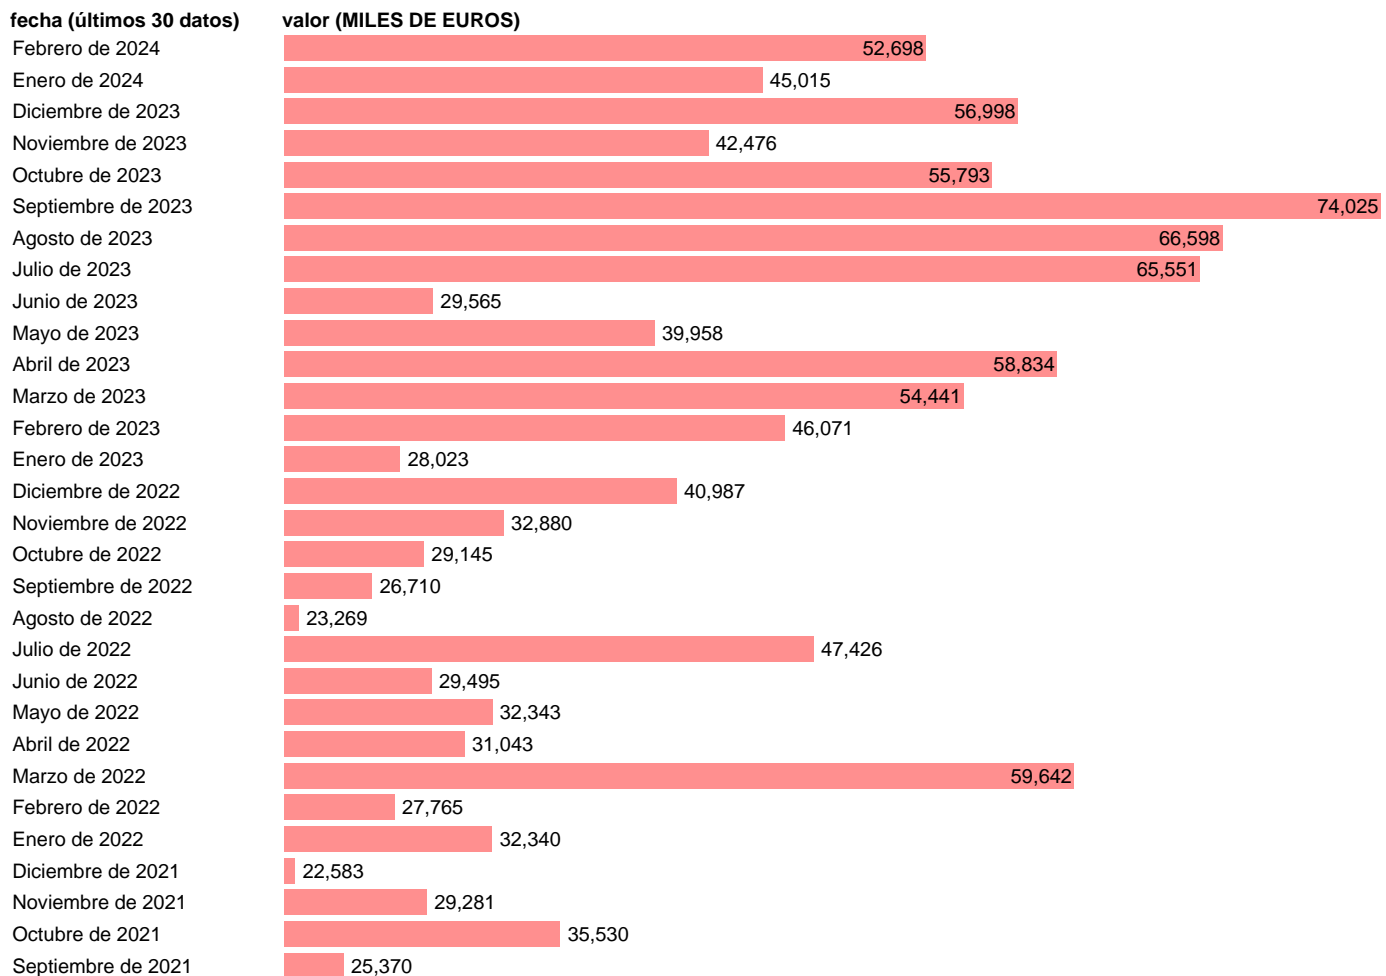

EXPORTACION. BIENES. A CHIPRE

Estadística: [EXPORTACION. BIENES. A CHIPRE](#)

Enlace permanente (Permalink): <https://tematicas.org/M1/530600/>

Notas: **Estadística de comercio exterior de bienes** (<https://sede.agenciatributaria.gob.es/Sede/estadisticas.html>).

Fuente: **AEAT.**

Frecuencia: **Mensual.**

Unidades: **MILES DE EUROS.**

Datos disponibles desde **Enero de 1994** hasta **Febrero de 2024**.

Valor más alto alcanzado en Mayo de 2010: **124187**.

Valor más bajo alcanzado en Agosto de 1994: **1845**.

[Pulse aquí](#) para acceder a los datos completos actualizados y a la representación gráfica estadística.