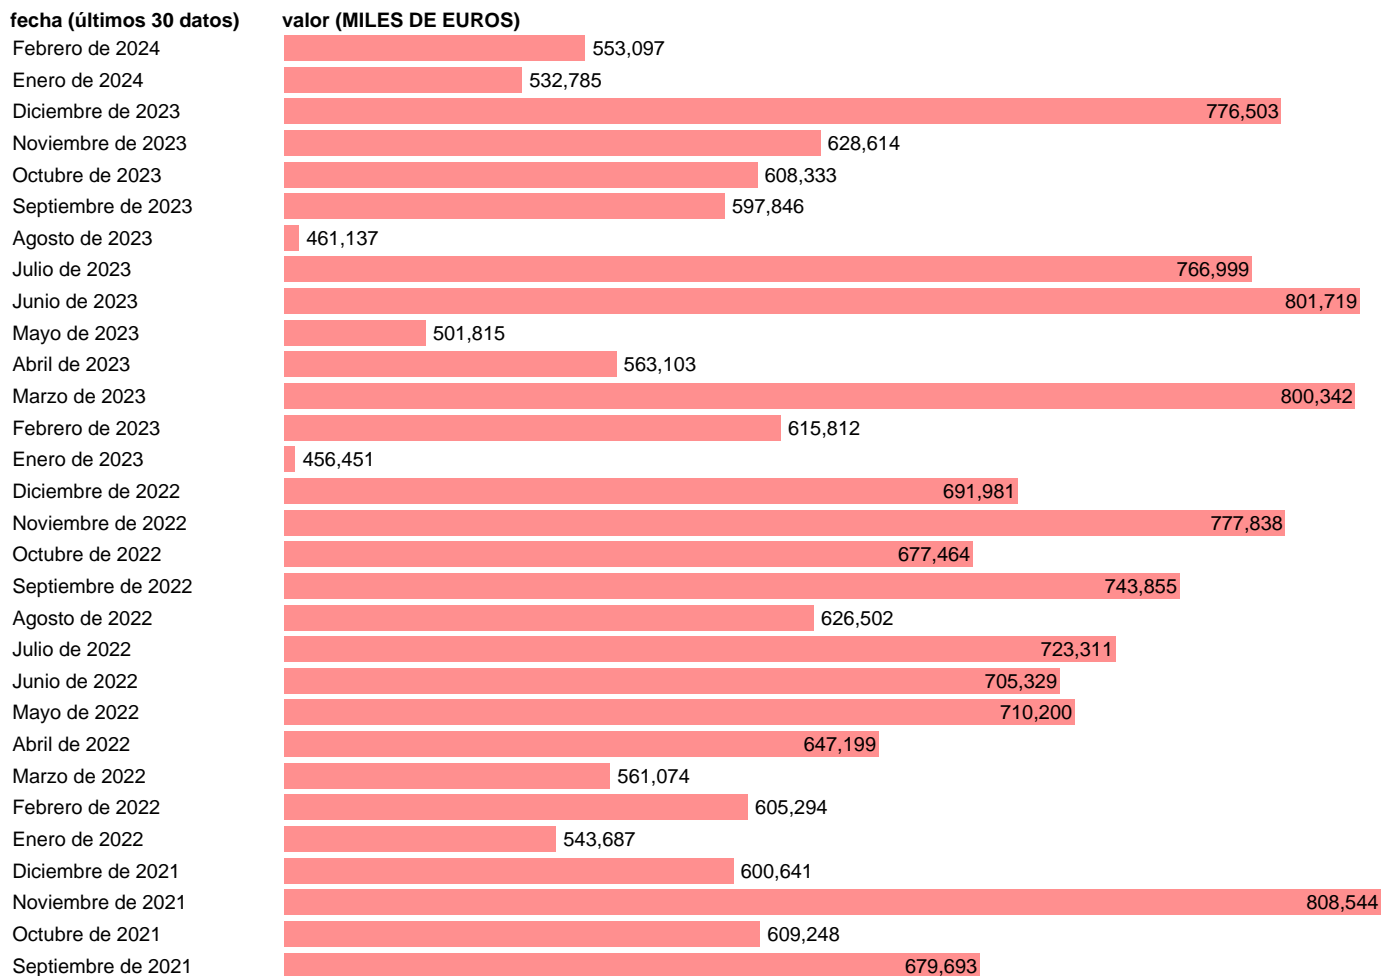

EXPORTACION. BIENES. A CHINA

Estadística: [EXPORTACION. BIENES. A CHINA](#)

Enlace permanente (Permalink): <https://tematicas.org/M1/530720/>

Notas: **Estadística de comercio exterior de bienes** (<https://sede.agenciatributaria.gob.es/Sede/estadisticas.html>).

Fuente: **AEAT.**

Frecuencia: **Mensual.**

Unidades: **MILES DE EUROS.**

Datos disponibles desde **Enero de 1970** hasta **Febrero de 2024**.

Valor más alto alcanzado en Abril de 2021: **908327**.

Valor más bajo alcanzado en Febrero de 1971: **0**.

[Pulse aquí](#) para acceder a los datos completos actualizados y a la representación gráfica estadística.