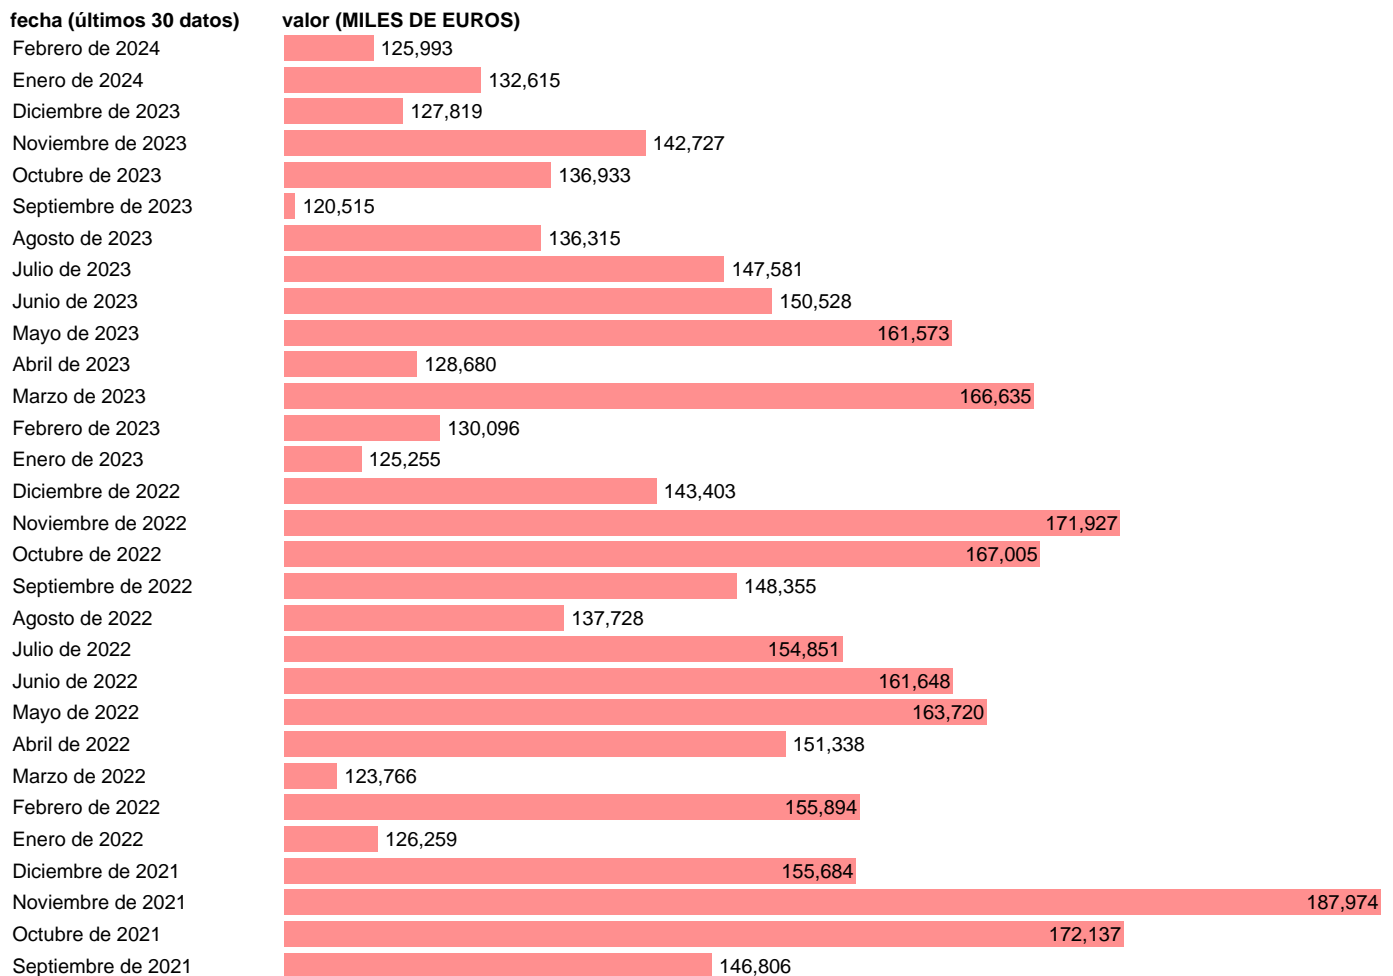

EXPORTACION. BIENES. A CHILE

Estadística: [EXPORTACION. BIENES. A CHILE](#)

Enlace permanente (Permalink): <https://tematicas.org/M1/530512/>

Notas: **Estadística de comercio exterior de bienes** (<https://sede.agenciatributaria.gob.es/Sede/estadisticas.html>).

Fuente: **AEAT.**

Frecuencia: **Mensual.**

Unidades: **MILES DE EUROS.**

Datos disponibles desde **Enero de 1970** hasta **Febrero de 2024**.

Valor más alto alcanzado en Noviembre de 2021: **187974**.

Valor más bajo alcanzado en Agosto de 1975: **161**.

[Pulse aquí](#) para acceder a los datos completos actualizados y a la representación gráfica estadística.