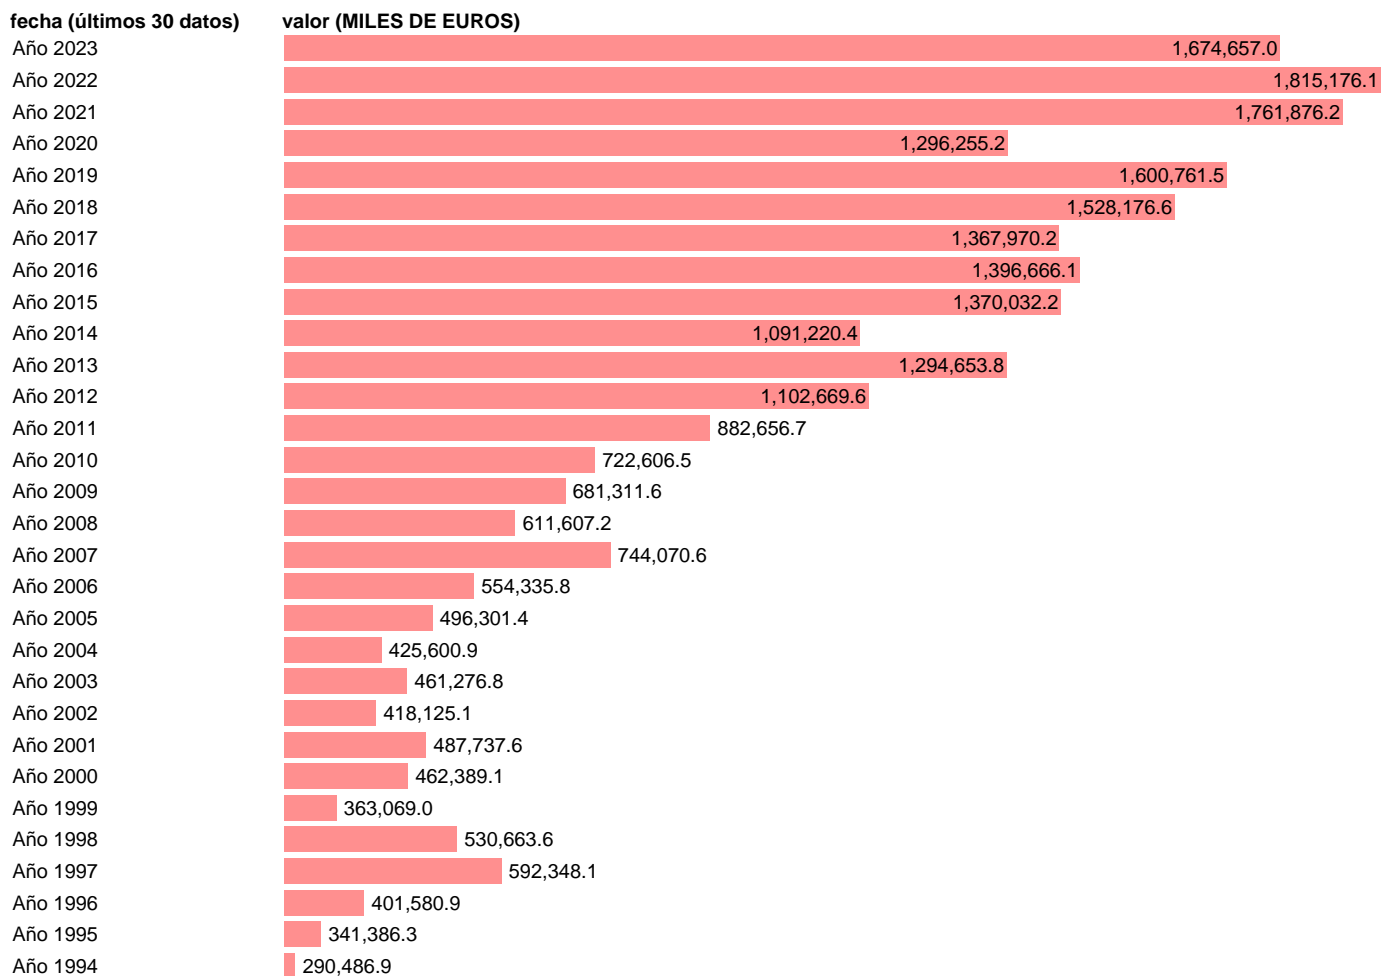

## EXPORTACION. BIENES. A CHILE. ANUAL DEFINITIVA

Estadística: [EXPORTACION. BIENES. A CHILE. ANUAL DEFINITIVA](#)

Enlace permanente (Permalink): <https://tematicas.org/M1/530512a/>

Notas: Estadística de comercio exterior de bienes (<https://sede.agenciatributaria.gob.es/Sede/estadisticas.html>).  
ÚLTIMO AÑO ES PROVISIONAL HASTA QUE LA AEAT PUBLICA EL DATO DEFINITIVO

Fuente: AEAT.

Frecuencia: Anual.

Unidades: MILES DE EUROS.

Datos disponibles desde Año 1981 hasta Año 2023.

Valor más alto alcanzado en Año 2022: **1815176.1**.

Valor más bajo alcanzado en Año 1983: **52258.8**.

[Pulse aquí](#) para acceder a los datos completos actualizados y a la representación gráfica estadística.