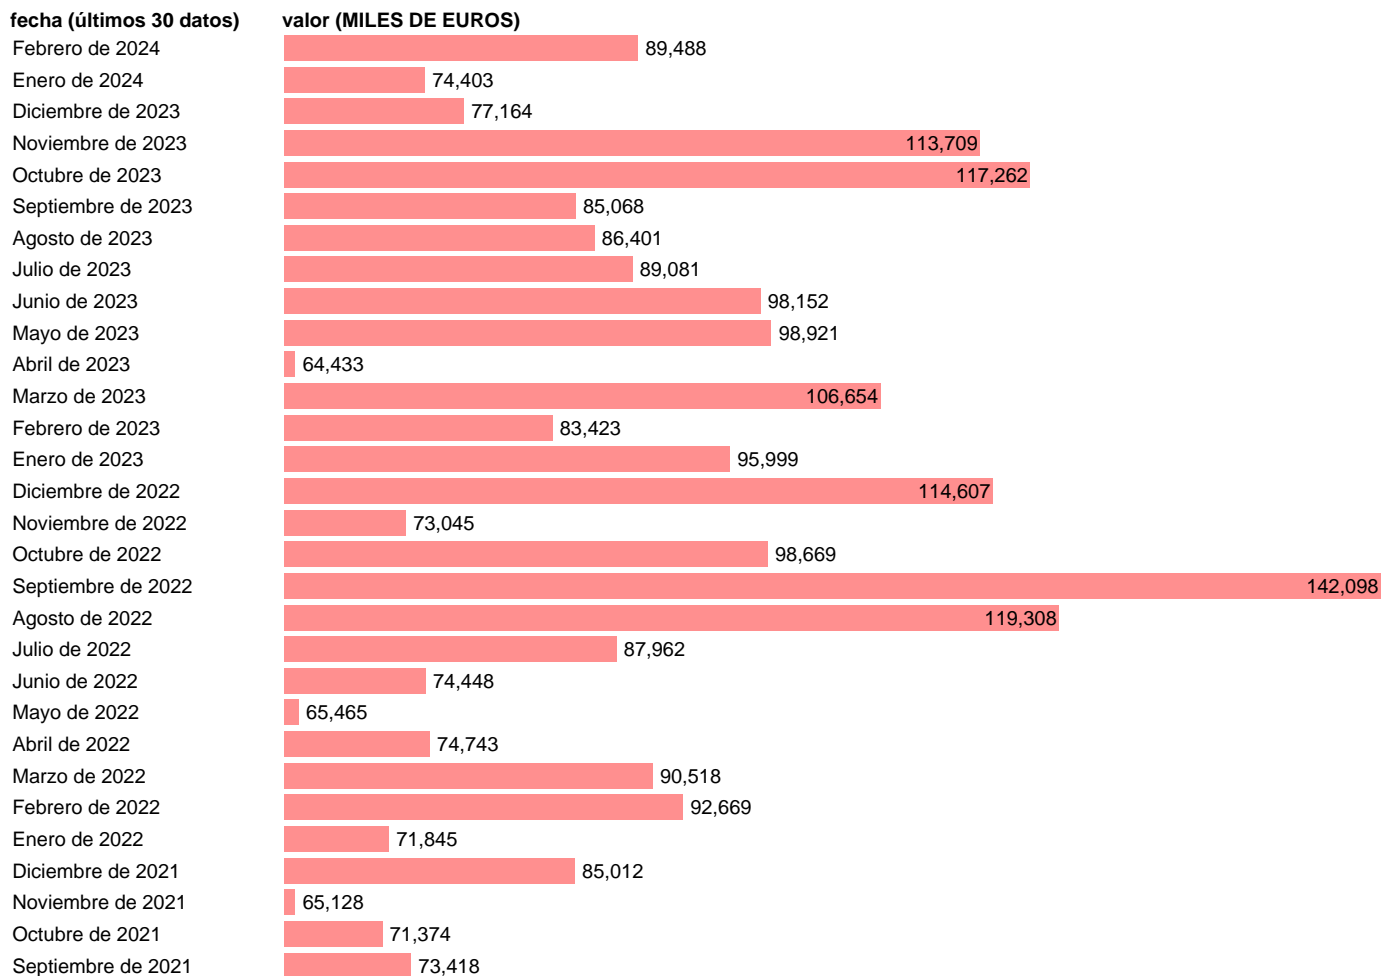

EXPORTACION. BIENES. A BULGARIA

Estadística: [EXPORTACION. BIENES. A BULGARIA](#)

Enlace permanente (Permalink): <https://tematicas.org/M1/530068/>

Notas: **Estadística de comercio exterior de bienes** (<https://sede.agenciatributaria.gob.es/Sede/estadisticas.html>).

Fuente: **AEAT.**

Frecuencia: **Mensual.**

Unidades: **MILES DE EUROS.**

Datos disponibles desde **Enero de 1970** hasta **Febrero de 2024**.

Valor más alto alcanzado en Julio de 2015: **253942**.

Valor más bajo alcanzado en Septiembre de 1975: **9**.

[Pulse aquí](#) para acceder a los datos completos actualizados y a la representación gráfica estadística.