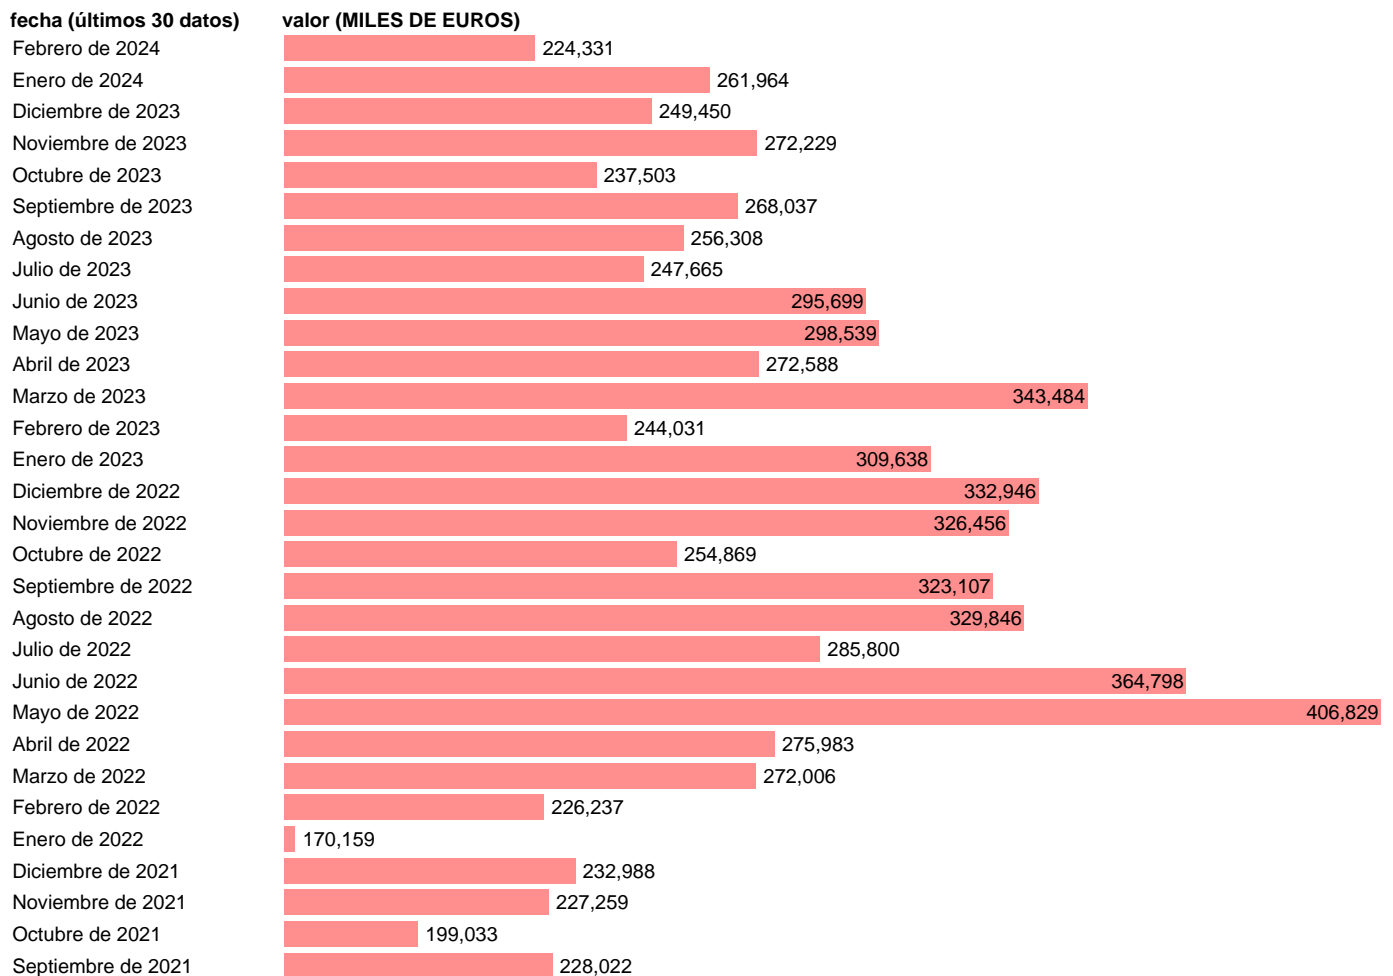

## EXPORTACION. BIENES. A BRASIL

Estadística: [EXPORTACION. BIENES. A BRASIL](#)

Enlace permanente (Permalink): <https://tematicas.org/M1/530508/>

Notas: **Estadística de comercio exterior de bienes** (<https://sede.agenciatributaria.gob.es/Sede/estadisticas.html>).

Fuente: **AEAT.**

Frecuencia: **Mensual.**

Unidades: **MILES DE EUROS.**

Datos disponibles desde **Enero de 1970** hasta **Febrero de 2024**.

Valor más alto alcanzado en Mayo de 2022: **406829**.

Valor más bajo alcanzado en Junio de 1971: **358**.

[Pulse aquí](#) para acceder a los datos completos actualizados y a la representación gráfica estadística.