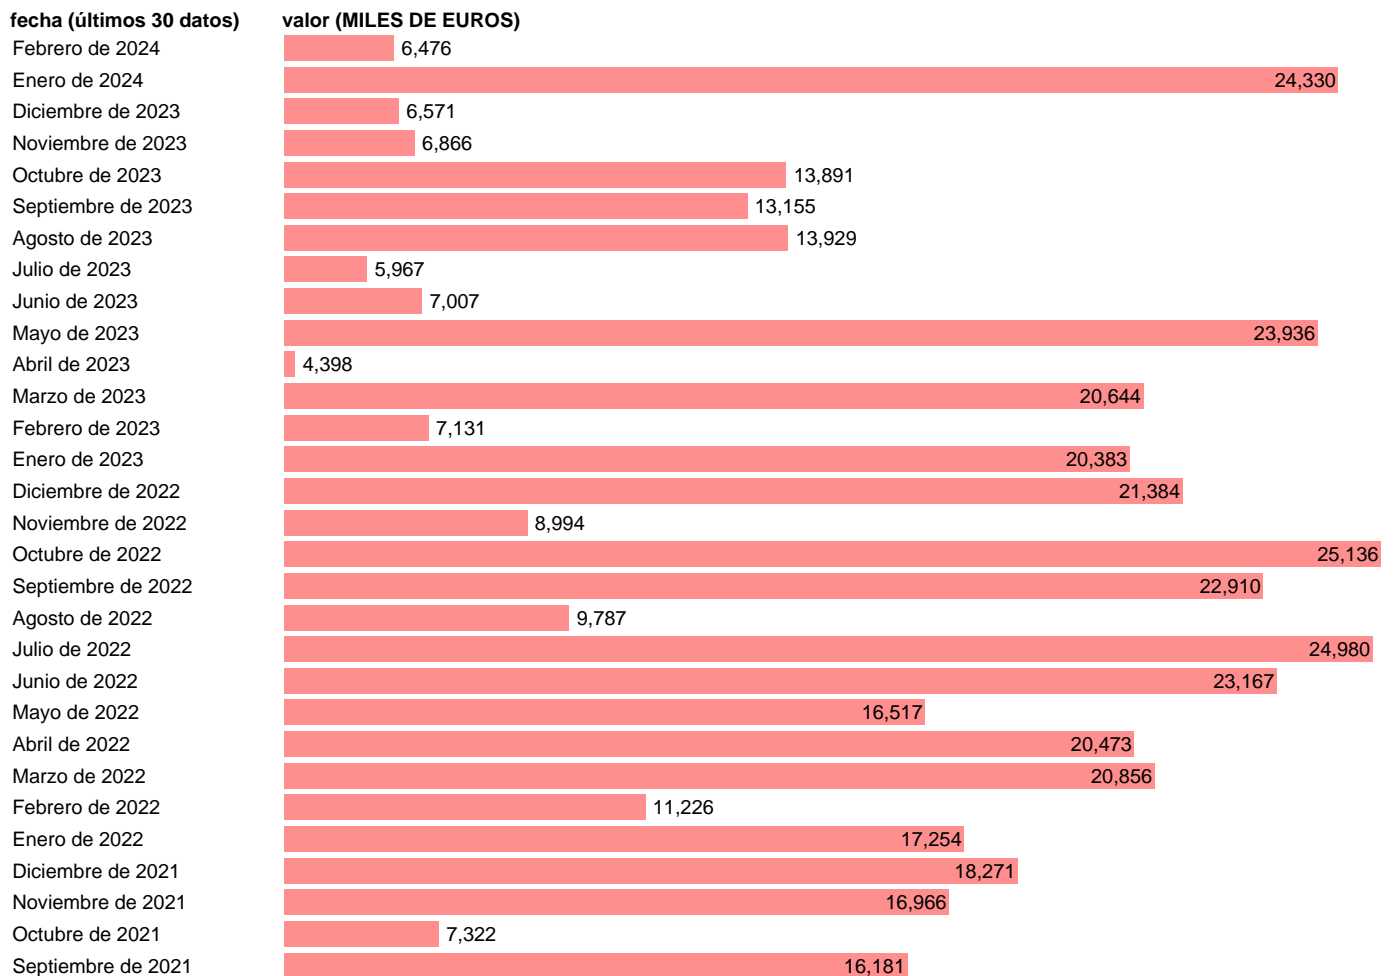

EXPORTACION. BIENES. A BAHREIN

Estadística: [EXPORTACION. BIENES. A BAHREIN](#)

Enlace permanente (Permalink): <https://tematicas.org/M1/530640/>

Notas: **Estadística de comercio exterior de bienes** (<https://sede.agenciatributaria.gob.es/Sede/estadisticas.html>).

Fuente: **AEAT.**

Frecuencia: **Mensual.**

Unidades: **MILES DE EUROS.**

Datos disponibles desde **Enero de 1994** hasta **Febrero de 2024**.

Valor más alto alcanzado en Abril de 2014: **38145**.

Valor más bajo alcanzado en Agosto de 1994: **571**.

[Pulse aquí](#) para acceder a los datos completos actualizados y a la representación gráfica estadística.