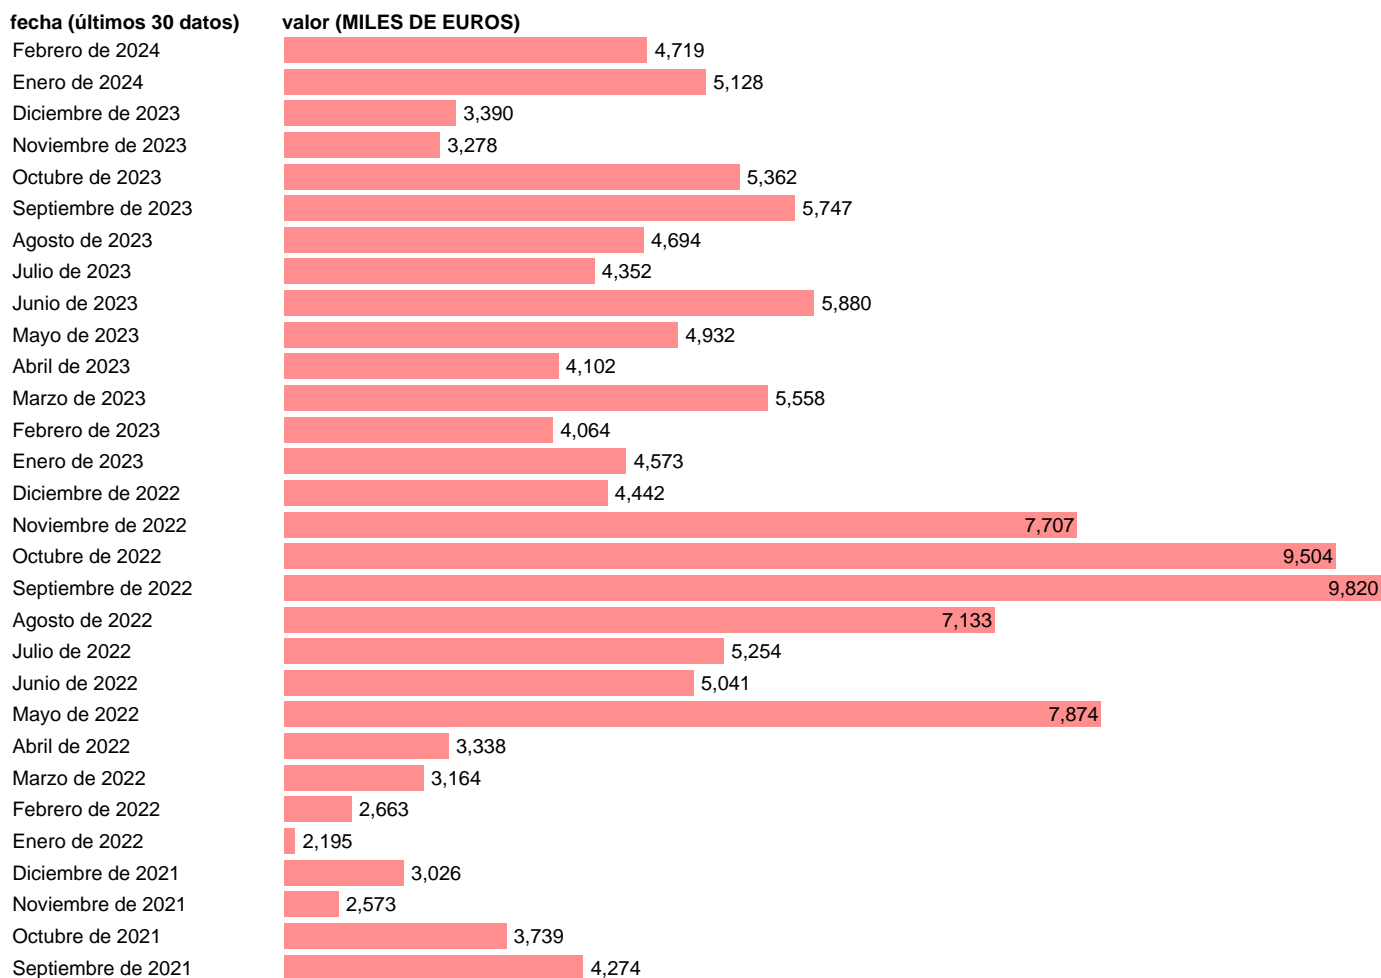

## EXPORTACION. BIENES. A ARMENIA

Estadística: [EXPORTACION. BIENES. A ARMENIA](#)

Enlace permanente (Permalink): <https://tematicas.org/M1/530077/>

Notas: **Estadística de comercio exterior de bienes** (<https://sede.agenciatributaria.gob.es/Sede/estadisticas.html>).

Fuente: **AEAT.**

Frecuencia: **Mensual.**

Unidades: **MILES DE EUROS.**

Datos disponibles desde **Enero de 1991** hasta **Febrero de 2024**.

Valor más alto alcanzado en Septiembre de 2022: **9820**.

Valor más bajo alcanzado en Enero de 1991: **0**.

[Pulse aquí](#) para acceder a los datos completos actualizados y a la representación gráfica estadística.