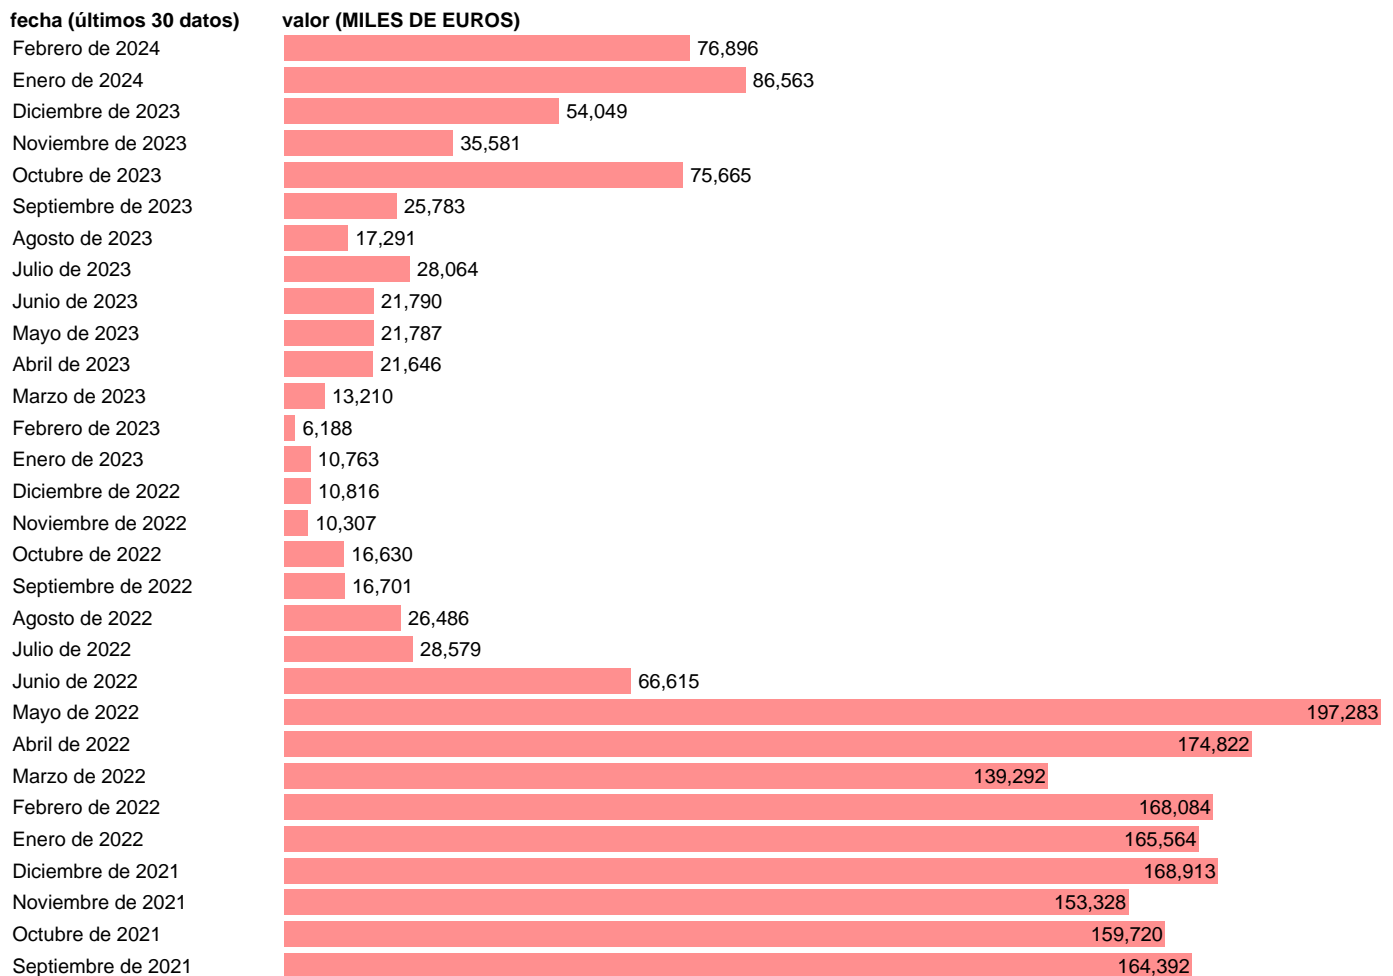

EXPORTACION. BIENES. A ARGELIA

Estadística: [EXPORTACION. BIENES. A ARGELIA](#)

Enlace permanente (Permalink): <https://tematicas.org/M1/530208/>

Notas: **Estadística de comercio exterior de bienes** (<https://sede.agenciatributaria.gob.es/Sede/estadisticas.html>).

Fuente: **AEAT.**

Frecuencia: **Mensual.**

Unidades: **MILES DE EUROS.**

Datos disponibles desde **Enero de 1970** hasta **Febrero de 2024**.

Valor más alto alcanzado en Mayo de 2013: **430448**.

Valor más bajo alcanzado en Mayo de 1970: **795**.

[Pulse aquí](#) para acceder a los datos completos actualizados y a la representación gráfica estadística.