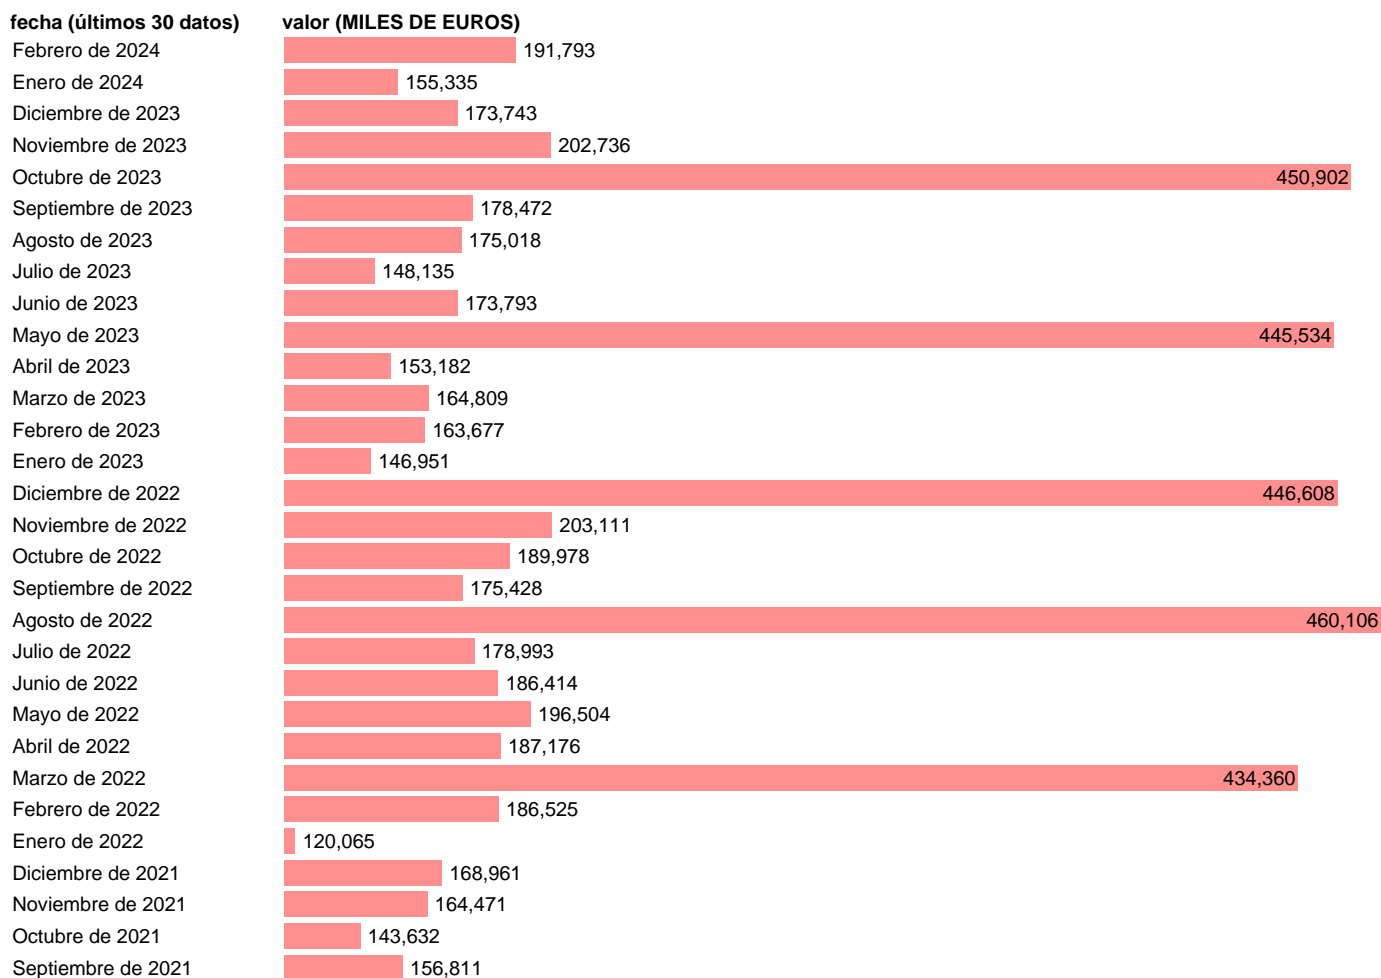

EXPORTACION. BIENES. A ARABIA SAUDI

Estadística: [EXPORTACION. BIENES. A ARABIA SAUDI](#)

Enlace permanente (Permalink): <https://tematicas.org/M1/530632/>

Notas: **Estadística de comercio exterior de bienes** (<https://sede.agenciatributaria.gob.es/Sede/estadisticas.html>).

Fuente: **AEAT.**

Frecuencia: **Mensual.**

Unidades: **MILES DE EUROS.**

Datos disponibles desde **Enero de 1970** hasta **Febrero de 2024**.

Valor más alto alcanzado en Marzo de 2015: **530338**.

Valor más bajo alcanzado en Mayo de 1972: **36**.

[Pulse aquí](#) para acceder a los datos completos actualizados y a la representación gráfica estadística.