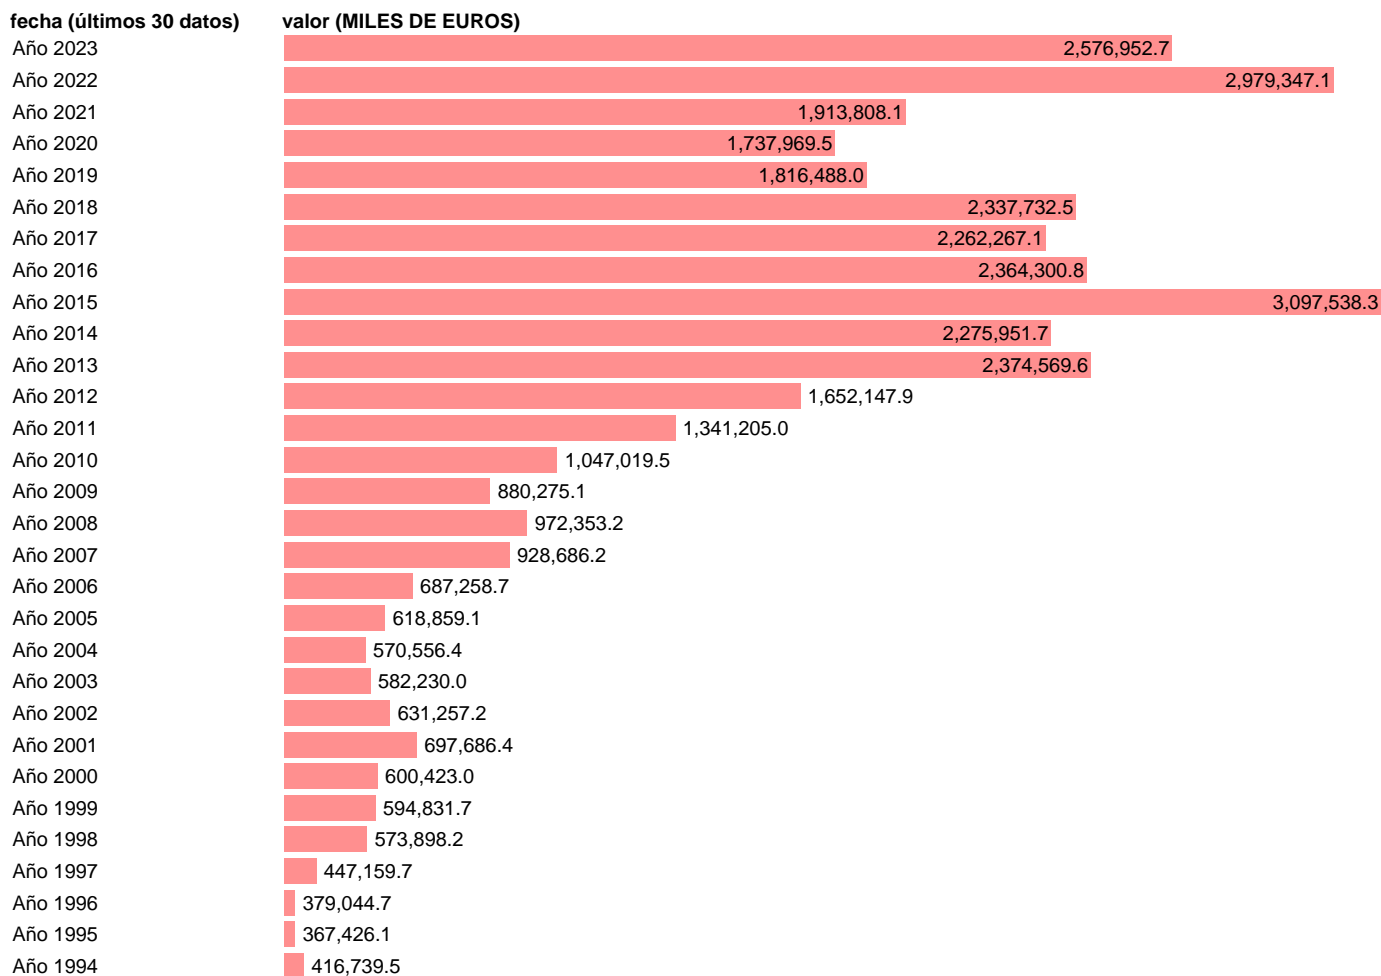

## EXPORTACION. BIENES. A ARABIA SAUDI. ANUAL DEFINITIVA

Estadística: [EXPORTACION. BIENES. A ARABIA SAUDI. ANUAL DEFINITIVA](#)

Enlace permanente (Permalink): <https://tematicas.org/M1/530632a/>

Notas: Estadística de comercio exterior de bienes (<https://sede.agenciatributaria.gob.es/Sede/estadisticas.html>).  
ÚLTIMO AÑO ES PROVISIONAL HASTA QUE LA AEAT PUBLICA EL DATO DEFINITIVO

Fuente: AEAT.

Frecuencia: Anual.

Unidades: MILES DE EUROS.

Datos disponibles desde Año 1981 hasta Año 2023.

Valor más alto alcanzado en Año 2015: **3097538.3**.

Valor más bajo alcanzado en Año 1990: **205964.2**.

[Pulse aquí](#) para acceder a los datos completos actualizados y a la representación gráfica estadística.