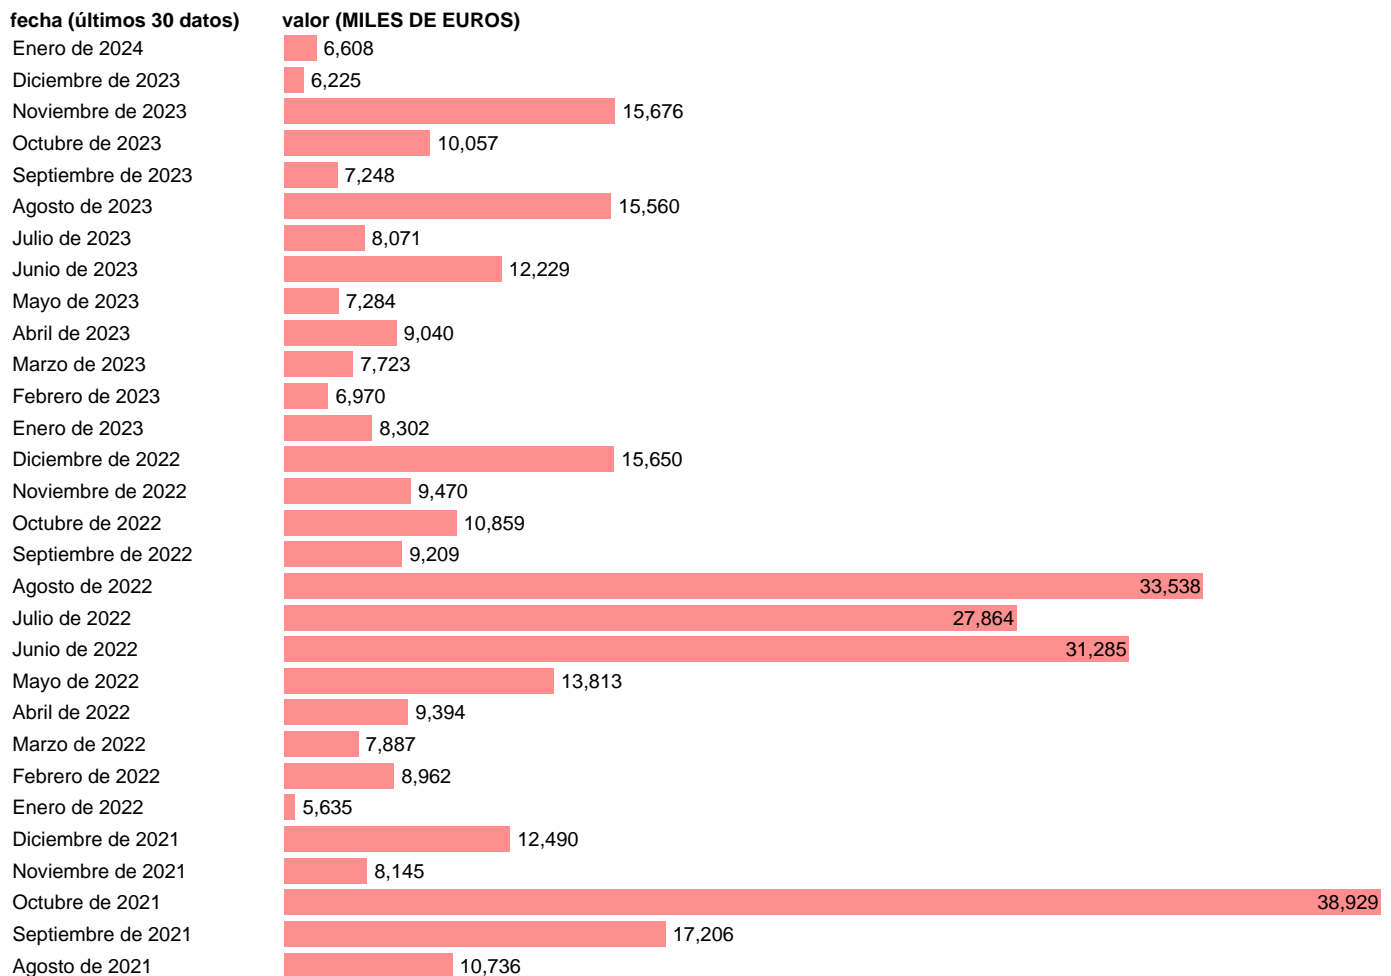

EXPORTACION. BIENES. A ANGOLA

Estadística: [EXPORTACION. BIENES. A ANGOLA](#)

Enlace permanente (Permalink): <https://tematicas.org/M1/530330/>

Notas: **Estadística de comercio exterior de bienes** (<https://sede.agenciatributaria.gob.es/Sede/estadisticas.html>).

Fuente: **AEAT.**

Frecuencia: **Mensual.**

Unidades: **MILES DE EUROS.**

Datos disponibles desde **Enero de 1999** hasta **Enero de 2024**.

Valor más alto alcanzado en Agosto de 2008: **74671**.

Valor más bajo alcanzado en Febrero de 2000: **1599**.

[Pulse aquí](#) para acceder a los datos completos actualizados y a la representación gráfica estadística.