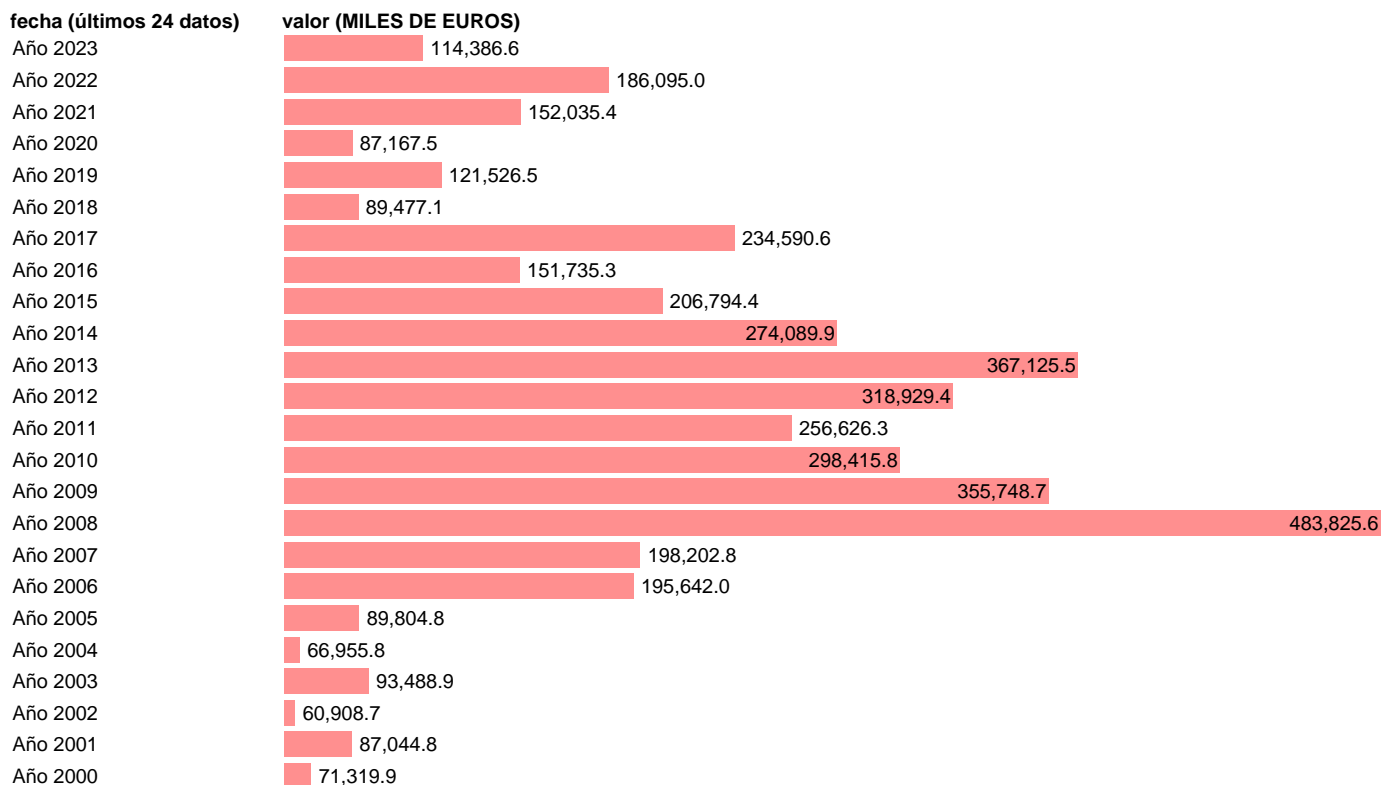

## EXPORTACION. BIENES. A ANGOLA. ANUAL DEFINITIVA

Estadística: [EXPORTACION. BIENES. A ANGOLA. ANUAL DEFINITIVA](#)

Enlace permanente (Permalink): <https://tematicas.org/M1/530330a/>

Notas: Estadística de comercio exterior de bienes (<https://sede.agenciatributaria.gob.es/Sede/estadisticas.html>).  
ÚLTIMO AÑO ES PROVISIONAL HASTA QUE LA AEAT PUBLICA EL DATO DEFINITIVO FUENTE PARA LOS AÑOS 2000 A 2005: CÁMARAS DE COMERCIO

Fuente: **AEAT.**

Frecuencia: **Anual.**

Unidades: **MILES DE EUROS.**

Datos disponibles desde **Año 2000** hasta **Año 2023**.

Valor más alto alcanzado en Año 2008: **483825.6**.

Valor más bajo alcanzado en Año 2002: **60908.7**.

[Pulse aquí](#) para acceder a los datos completos actualizados y a la representación gráfica estadística.