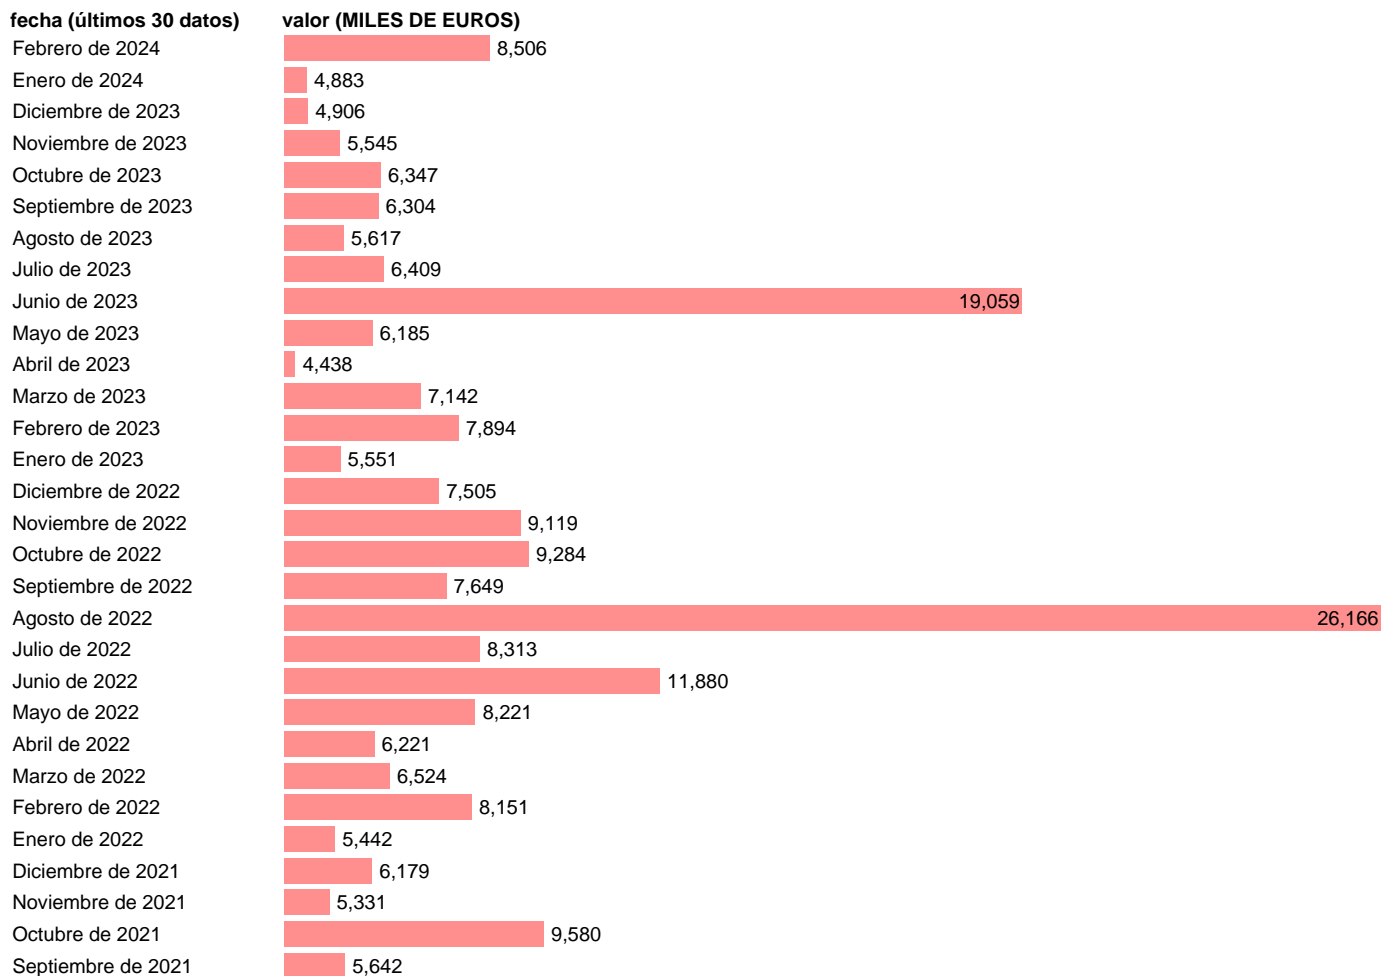

EXPORTACION. BIENES. A ALBANIA

Estadística: [EXPORTACION. BIENES. A ALBANIA](#)

Enlace permanente (Permalink): <https://tematicas.org/M1/530070/>

Notas: **Estadística de comercio exterior de bienes** (<https://sede.agenciatributaria.gob.es/Sede/estadisticas.html>).

Fuente: **AEAT.**

Frecuencia: **Mensual.**

Unidades: **MILES DE EUROS.**

Datos disponibles desde **Enero de 1994** hasta **Febrero de 2024**.

Valor más alto alcanzado en Agosto de 2018: **32391**.

Valor más bajo alcanzado en Enero de 1994: **0**.

[Pulse aquí](#) para acceder a los datos completos actualizados y a la representación gráfica estadística.