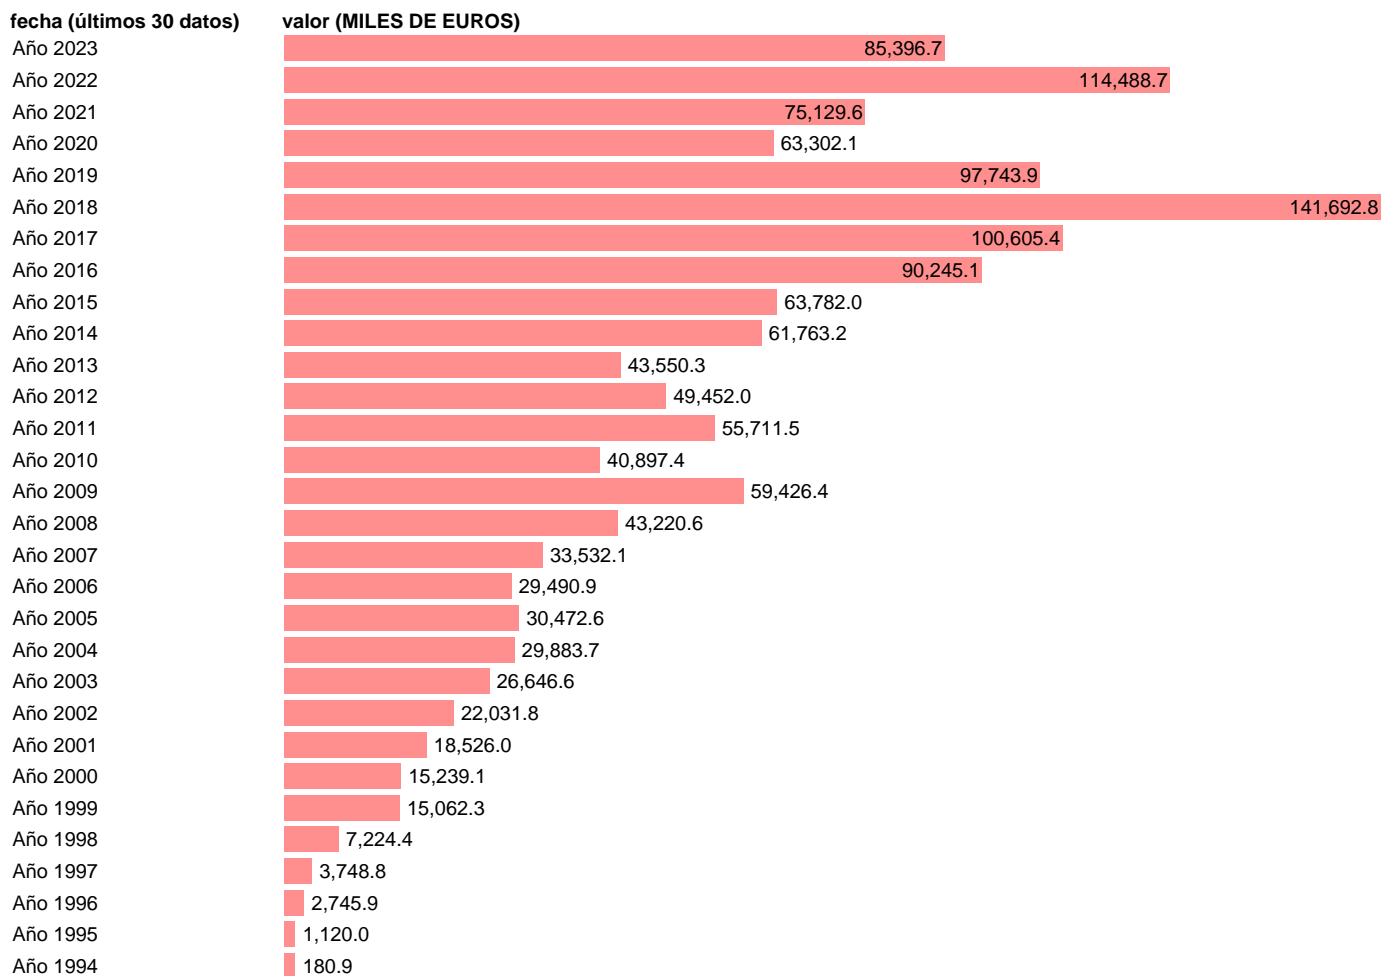

EXPORTACION. BIENES. A ALBANIA. ANUAL DEFINITIVA

Estadística: [EXPORTACION. BIENES. A ALBANIA. ANUAL DEFINITIVA](#)

Enlace permanente (Permalink): <https://tematicas.org/M1/530070a/>

Notas: Estadística de comercio exterior de bienes (<https://sede.agenciatributaria.gob.es/Sede/estadisticas.html>).
ÚLTIMO AÑO ES PROVISIONAL HASTA QUE LA AEAT PUBLICA EL DATO DEFINITIVO

Fuente: AEAT.

Frecuencia: Anual.

Unidades: MILES DE EUROS.

Datos disponibles desde Año 1988 hasta Año 2023.

Valor más alto alcanzado en Año 2018: **141692.8**.

Valor más bajo alcanzado en Año 1994: **180.9**.

[Pulse aquí](#) para acceder a los datos completos actualizados y a la representación gráfica estadística.