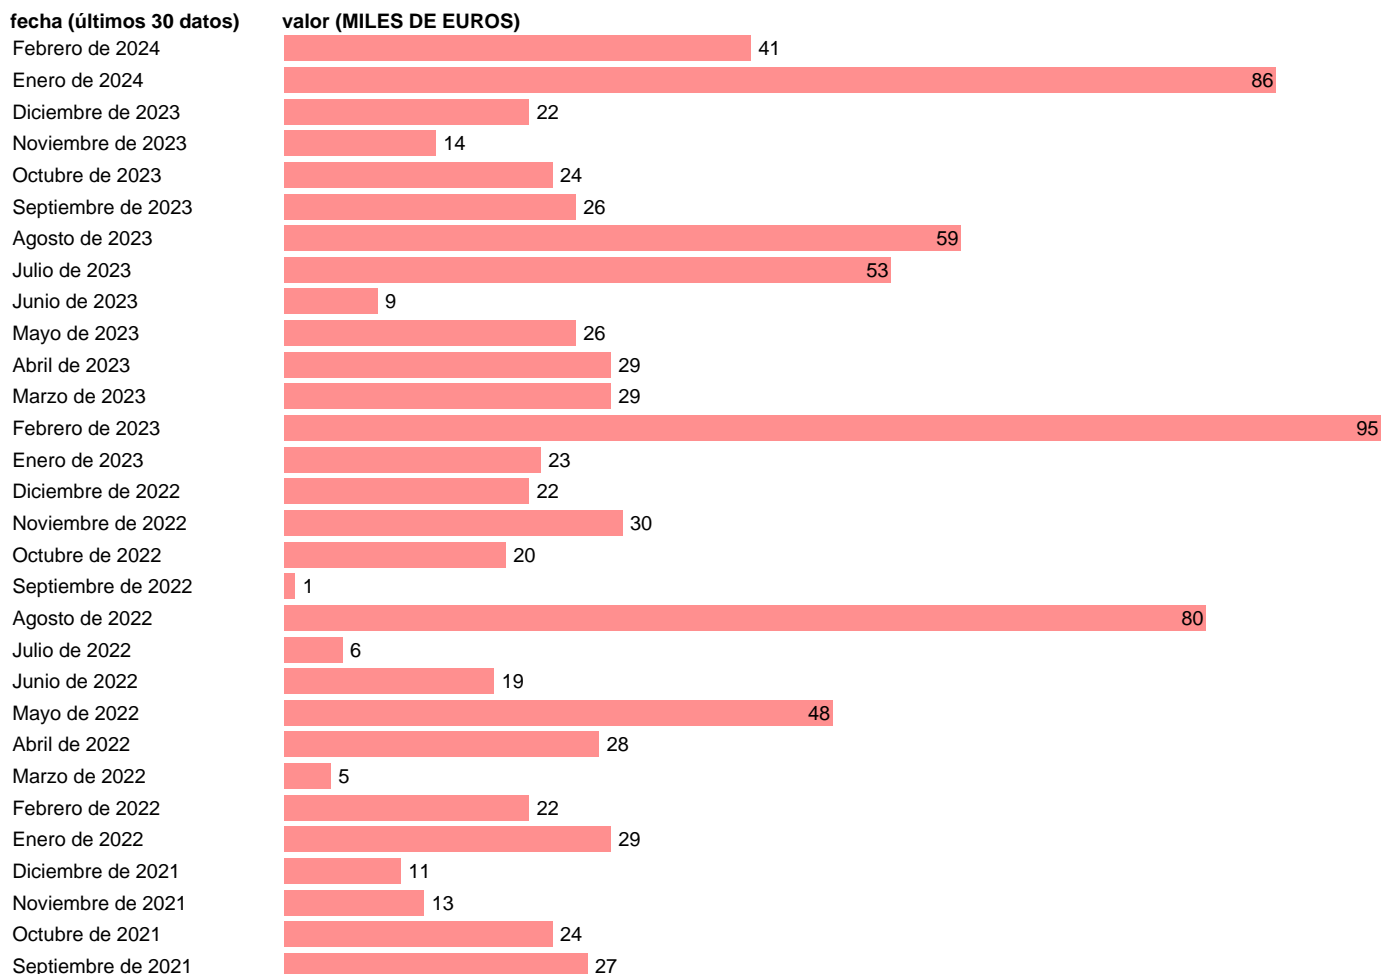

Notas: Estadística de comercio exterior de bienes (<https://sede.agenciatributaria.gob.es/Sede/estadisticas.html>). Grupo CUCI 264. CUCI: CLASIFICACION UNIFORME PARA EL COMERCIO INTERNACIONAL DE LA ONU.

Fuente: **AEAT.**

Frecuencia: **Mensual.**

Unidades: **MILES DE EUROS.**

Datos disponibles desde **Enero de 1988** hasta **Febrero de 2024**.

Valor más alto alcanzado en Abril de 2013: **161**.

Valor más bajo alcanzado en Octubre de 1988: **0**.

[Pulse aquí](#) para acceder a los datos completos actualizados y a la representación gráfica estadística.