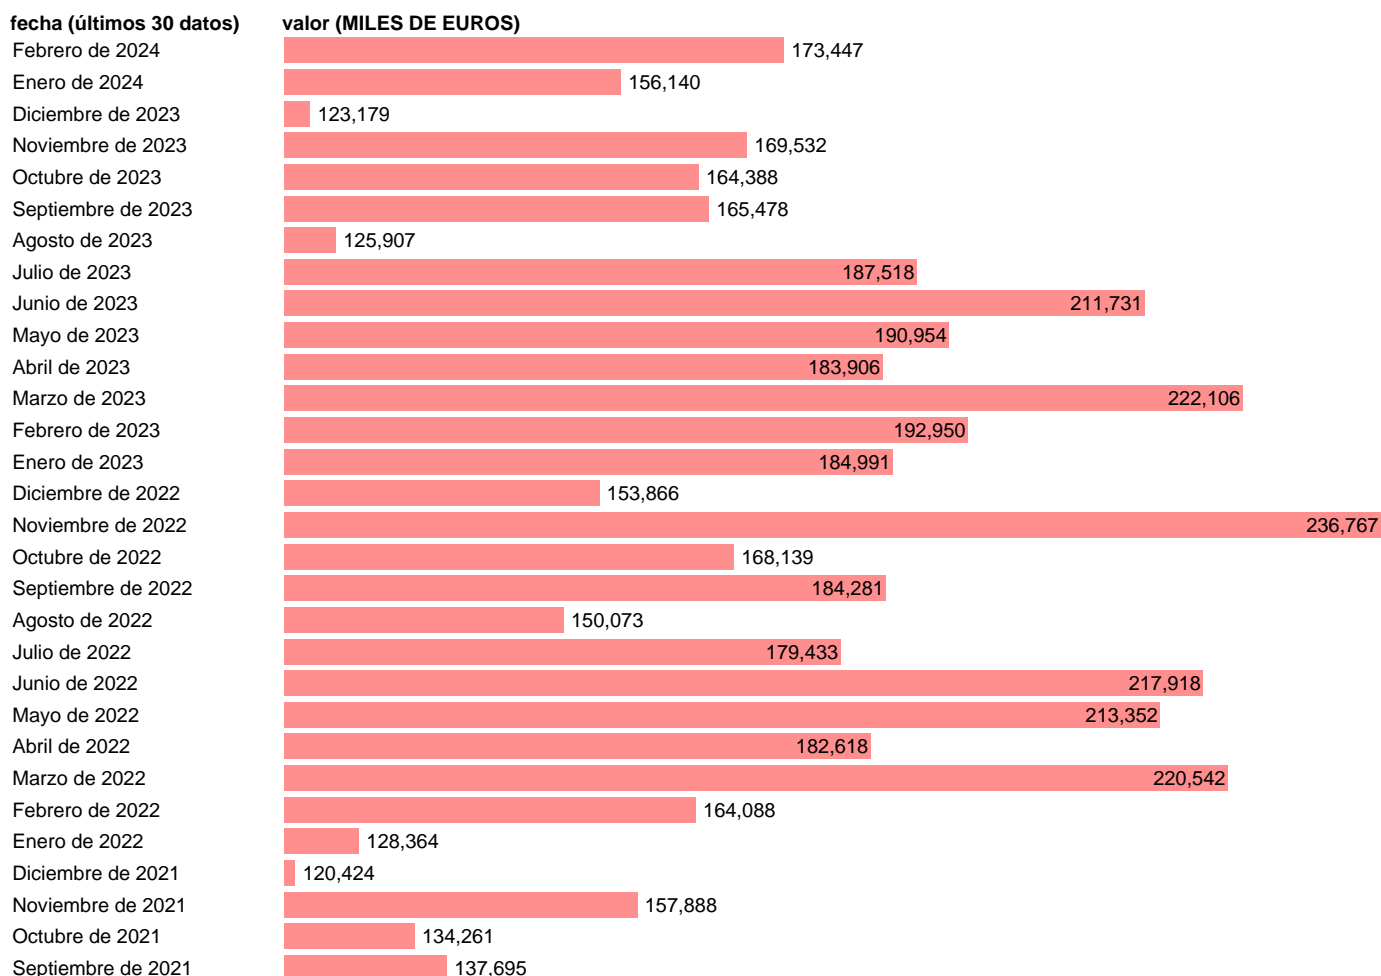

EXPORTACION. CUCI. GRUPO. TUBOS Y ACCESORIOS TUBERIA

Estadística: [EXPORTACION. CUCI. GRUPO. TUBOS Y ACCESORIOS TUBERIA](#)

Enlace permanente (Permalink): <https://tematicas.org/M1/520679/>

Notas: **Estadística de comercio exterior de bienes** (<https://sede.agenciatributaria.gob.es/Sede/estadisticas.html>). Grupo CUCI 679. CUCI: CLASIFICACION UNIFORME PARA EL COMERCIO INTERNACIONAL DE LA ONU.

Fuente: **AEAT**.

Frecuencia: **Mensual**.

Unidades: **MILES DE EUROS**.

Datos disponibles desde **Enero de 1988** hasta **Febrero de 2024**.

Valor más alto alcanzado en Noviembre de 2022: **236767**.

Valor más bajo alcanzado en Agosto de 1992: **10769**.

[Pulse aquí](#) para acceder a los datos completos actualizados y a la representación gráfica estadística.