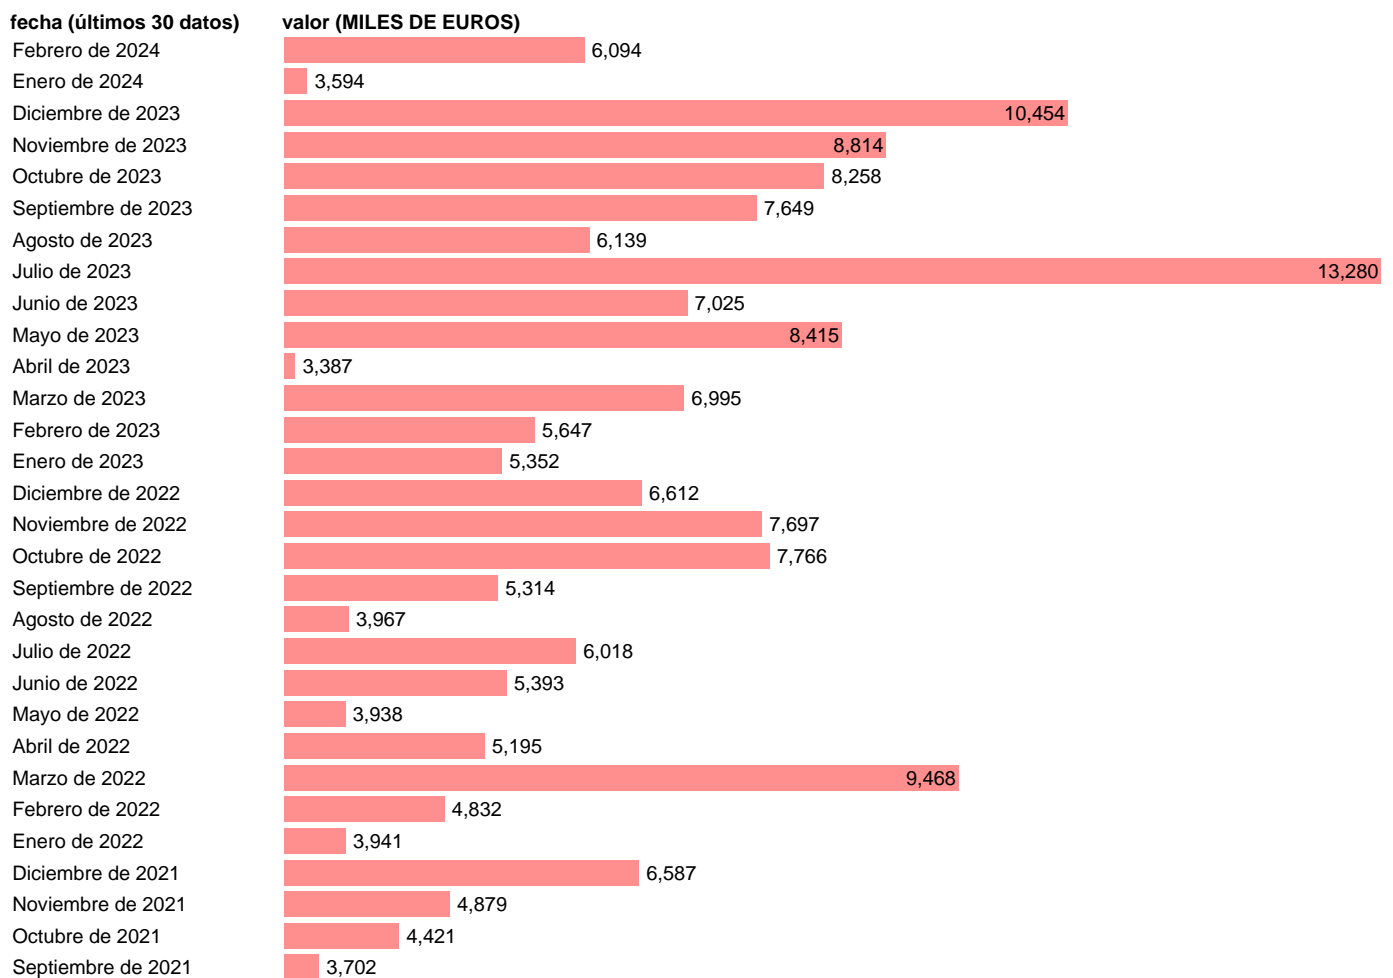

EXPORTACION. CUCI. GRUPO. TRACTORES

Estadística: [EXPORTACION. CUCI. GRUPO. TRACTORES](#)

Enlace permanente (Permalink): <https://tematicas.org/M1/520722/>

Notas: Estadística de comercio exterior de bienes (<https://sede.agenciatributaria.gob.es/Sede/estadisticas.html>). Grupo CUCI 722. CUCI: CLASIFICACION UNIFORME PARA EL COMERCIO INTERNACIONAL DE LA ONU.

Fuente: AEAT.

Frecuencia: Mensual.

Unidades: MILES DE EUROS.

Datos disponibles desde Enero de 1988 hasta Febrero de 2024.

Valor más alto alcanzado en Julio de 2023: 13280.

Valor más bajo alcanzado en Septiembre de 1991: 25.

[Pulse aquí](#) para acceder a los datos completos actualizados y a la representación gráfica estadística.