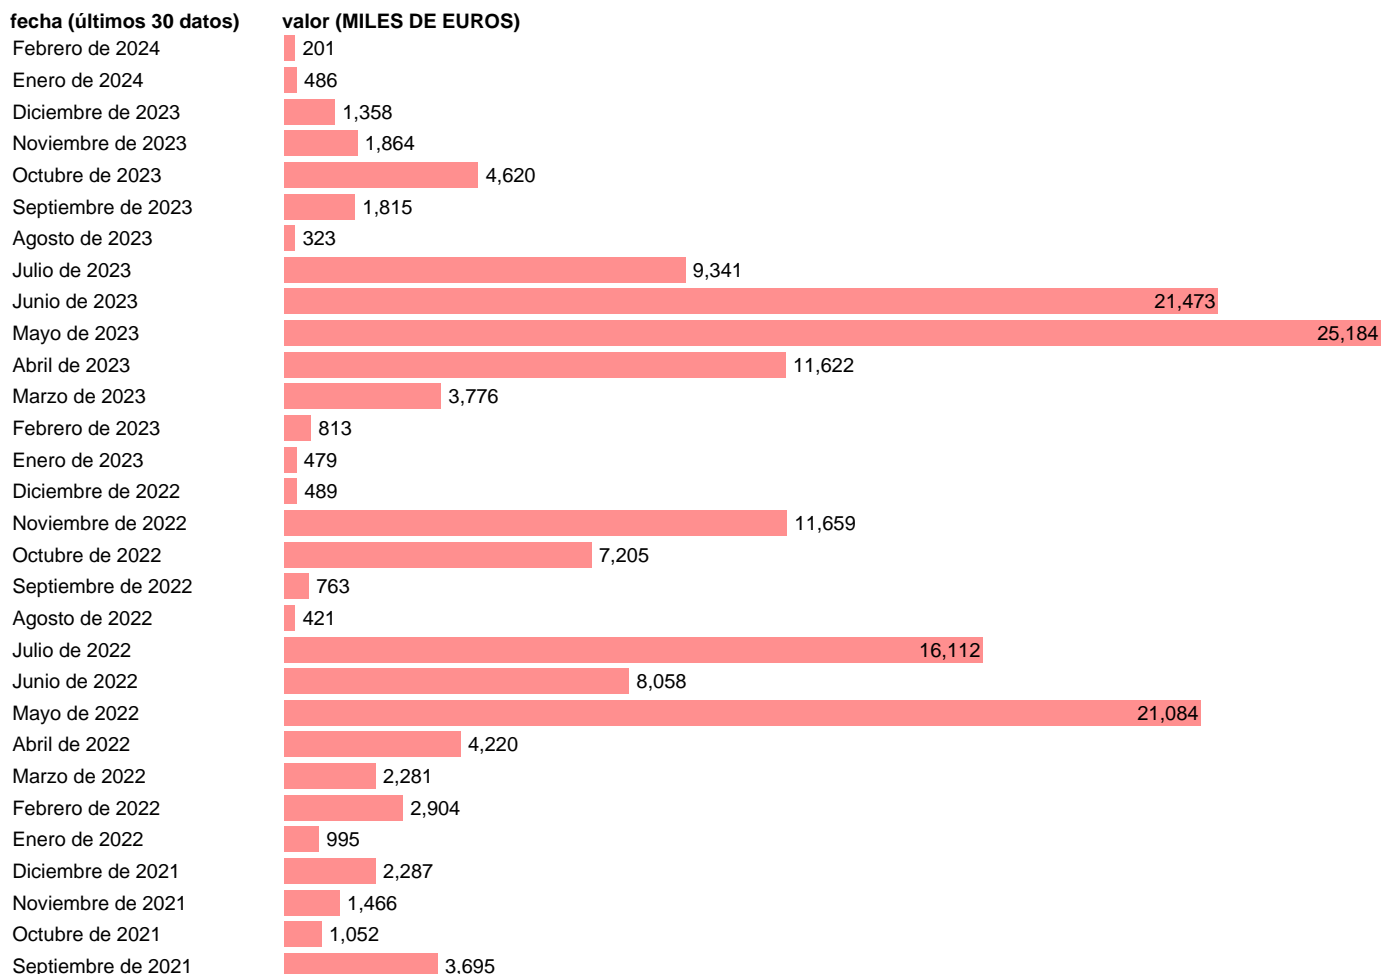

Notas: Estadística de comercio exterior de bienes (<https://sede.agenciatributaria.gob.es/Sede/estadisticas.html>). Grupo CUCI 121. CUCI: CLASIFICACION UNIFORME PARA EL COMERCIO INTERNACIONAL DE LA ONU.

Fuente: **AEAT.**

Frecuencia: **Mensual.**

Unidades: **MILES DE EUROS.**

Datos disponibles desde **Enero de 1988** hasta **Febrero de 2024**.

Valor más alto alcanzado en Junio de 2020: **27888**.

Valor más bajo alcanzado en Agosto de 2020: **0**.

[Pulse aquí](#) para acceder a los datos completos actualizados y a la representación gráfica estadística.