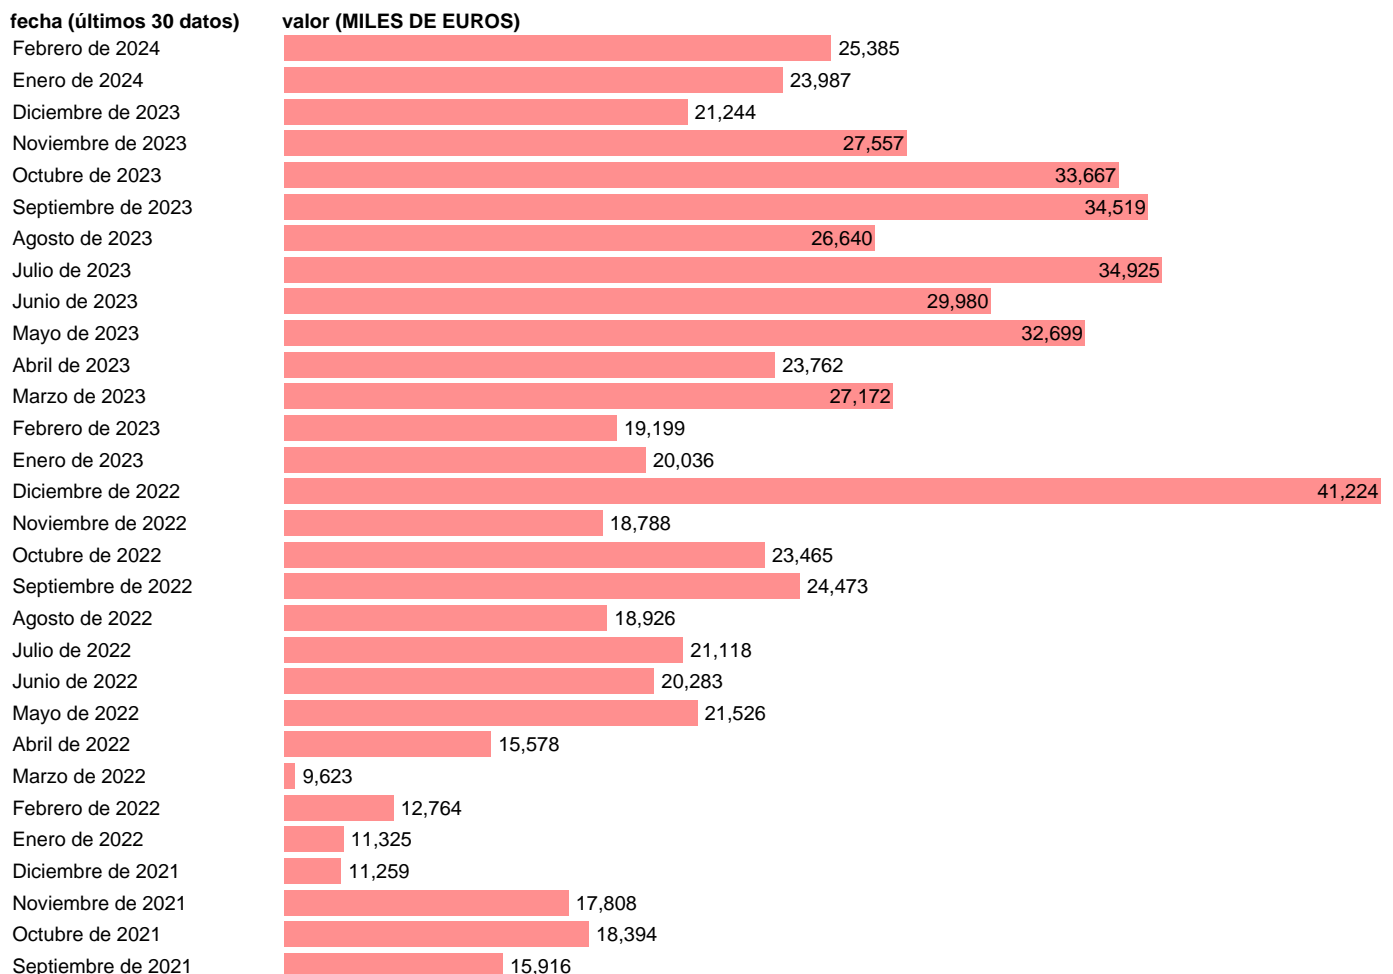

EXPORTACION. CUCI. GRUPO. TABACO MANUFACTURADO

Estadística: [EXPORTACION. CUCI. GRUPO. TABACO MANUFACTURADO](#)

Enlace permanente (Permalink): <https://tematicas.org/M1/520122/>

Notas: **Estadística de comercio exterior de bienes** (<https://sede.agenciatributaria.gob.es/Sede/estadisticas.html>). Grupo CUCI 122. CUCI: CLASIFICACION UNIFORME PARA EL COMERCIO INTERNACIONAL DE LA ONU.

Fuente: **AEAT.**

Frecuencia: **Mensual.**

Unidades: **MILES DE EUROS.**

Datos disponibles desde **Enero de 1988** hasta **Febrero de 2024**.

Valor más alto alcanzado en Enero de 2009: **62579**.

Valor más bajo alcanzado en Septiembre de 1990: **89**.

[Pulse aquí](#) para acceder a los datos completos actualizados y a la representación gráfica estadística.