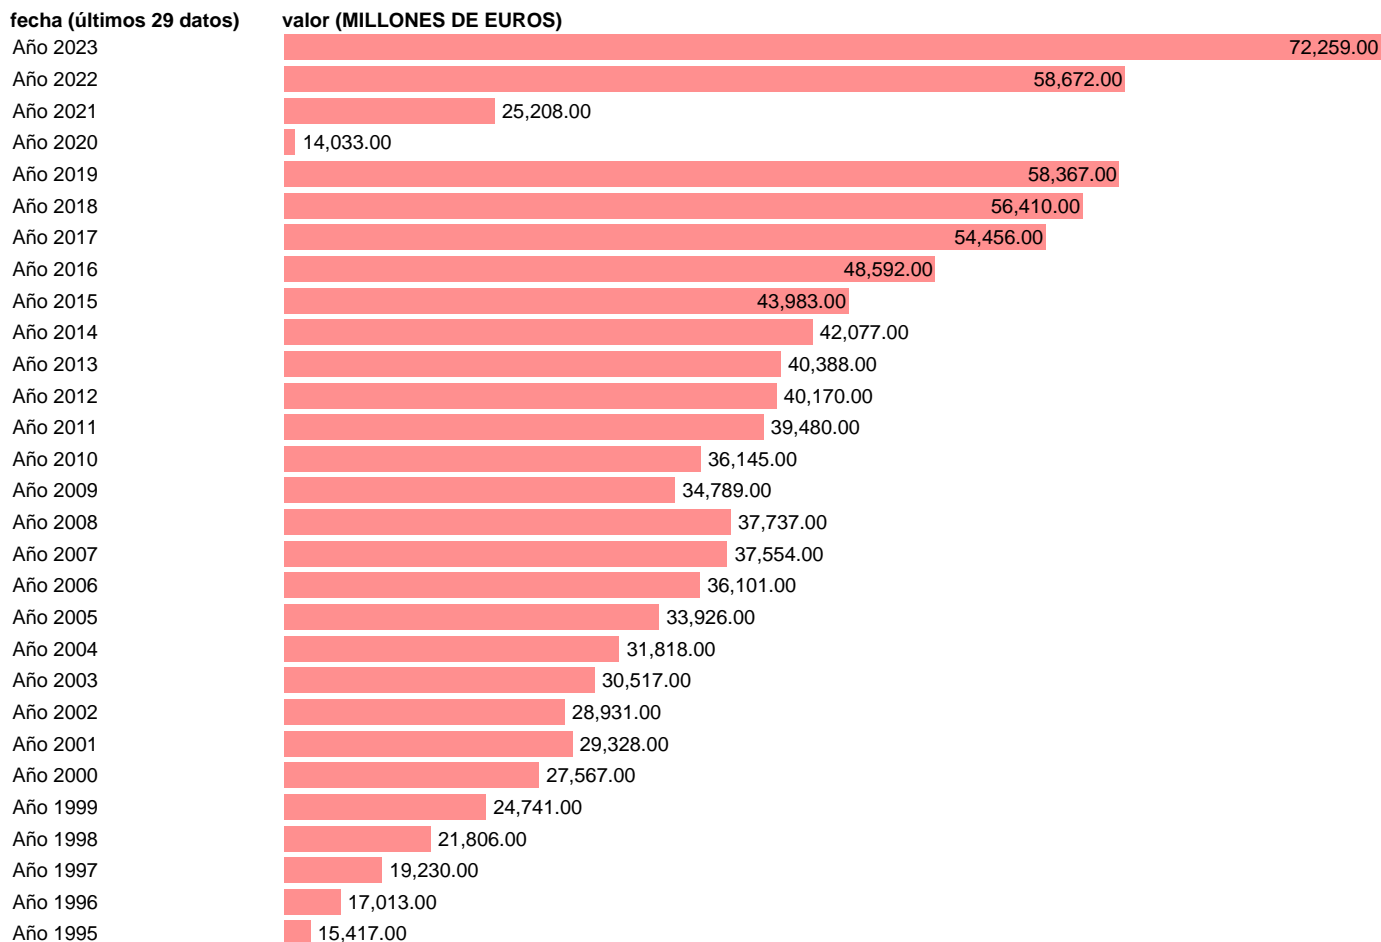

EXPORTACION. SERVICIOS TURISTICOS. CORRIENTES

Estadística: [EXPORTACION. SERVICIOS TURISTICOS. CORRIENTES](#)

Enlace permanente (Permalink): <https://tematicas.org/M1/9akc4122/>

Notas: **Contabilidad Nacional Trimestral (www.ine.es/dyngs/IOE/es/operacion.htm?numinv=30024).**

Fuente: **INE.**

Frecuencia: **Anual.**

Unidades: **MILLONES DE EUROS.**

Datos disponibles desde **Año 1995** hasta **Año 2023**.

Valor más alto alcanzado en Año 2023: **72259**.

Valor más bajo alcanzado en Año 2020: **14033**.

[Pulse aquí](#) para acceder a los datos completos actualizados y a la representación gráfica estadística.