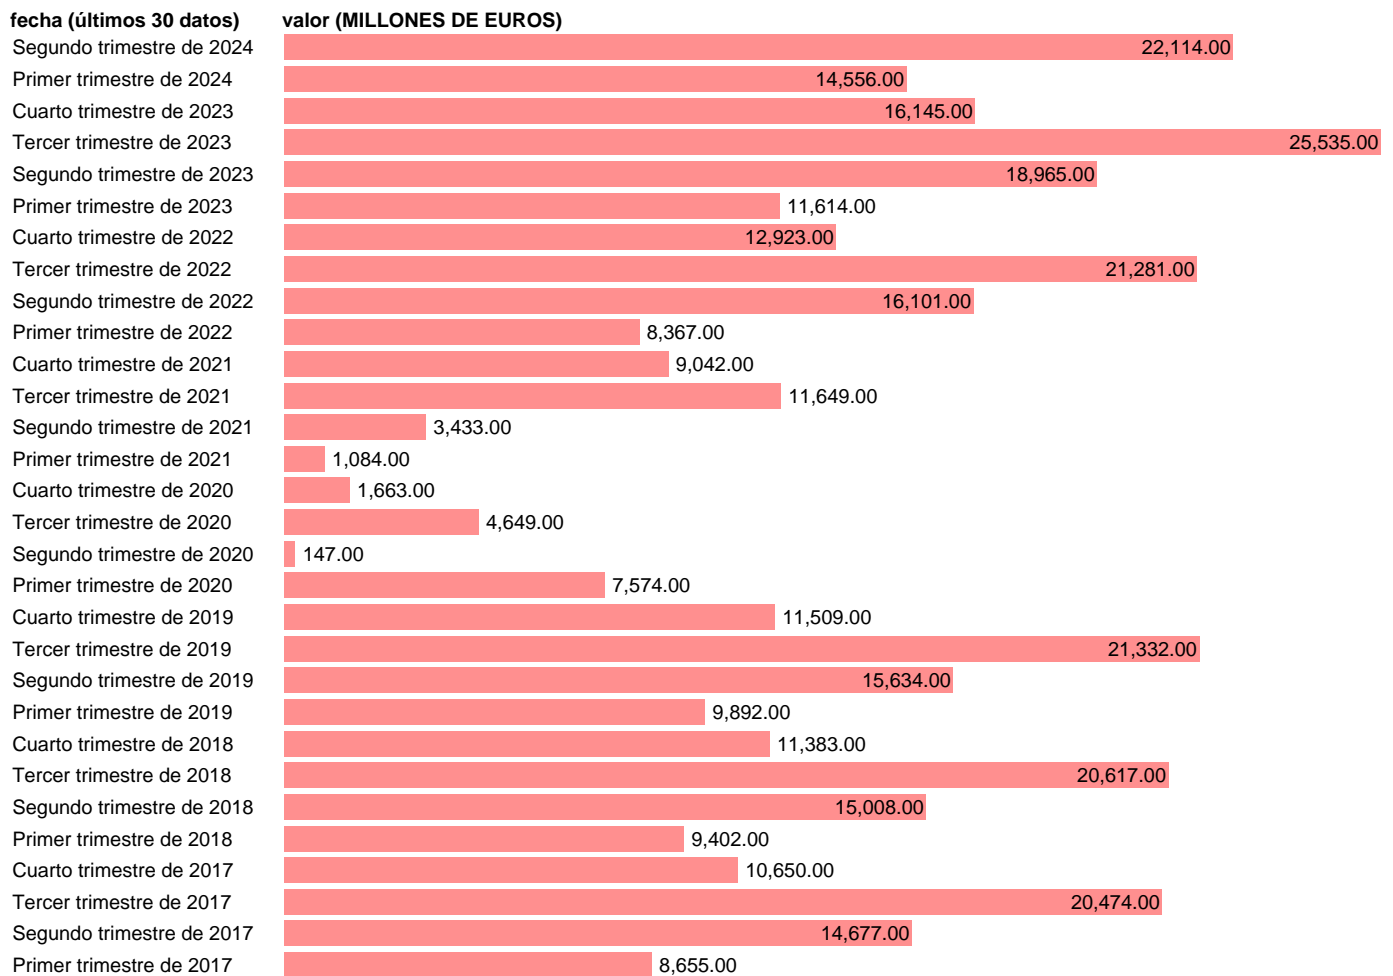

EXPORTACION. SERVICIOS TURISTICOS. CORRIENTES

Estadística: [EXPORTACION. SERVICIOS TURISTICOS. CORRIENTES](#)

Enlace permanente (Permalink): <https://tematicas.org/M1/9akc4122t/>

Notas: **Contabilidad Nacional Trimestral (www.ine.es/dyngs/IOE/es/operacion.htm?numinv=30024).**

Fuente: **INE.**

Frecuencia: **Trimestral.**

Unidades: **MILLONES DE EUROS.**

Datos disponibles desde **Primer trimestre de 1995** hasta **Segundo trimestre de 2024.**

Valor más alto alcanzado en Tercer trimestre de 2023: **25535.**

Valor más bajo alcanzado en Segundo trimestre de 2020: **147.**

[Pulse aquí](#) para acceder a los datos completos actualizados y a la representación gráfica estadística.