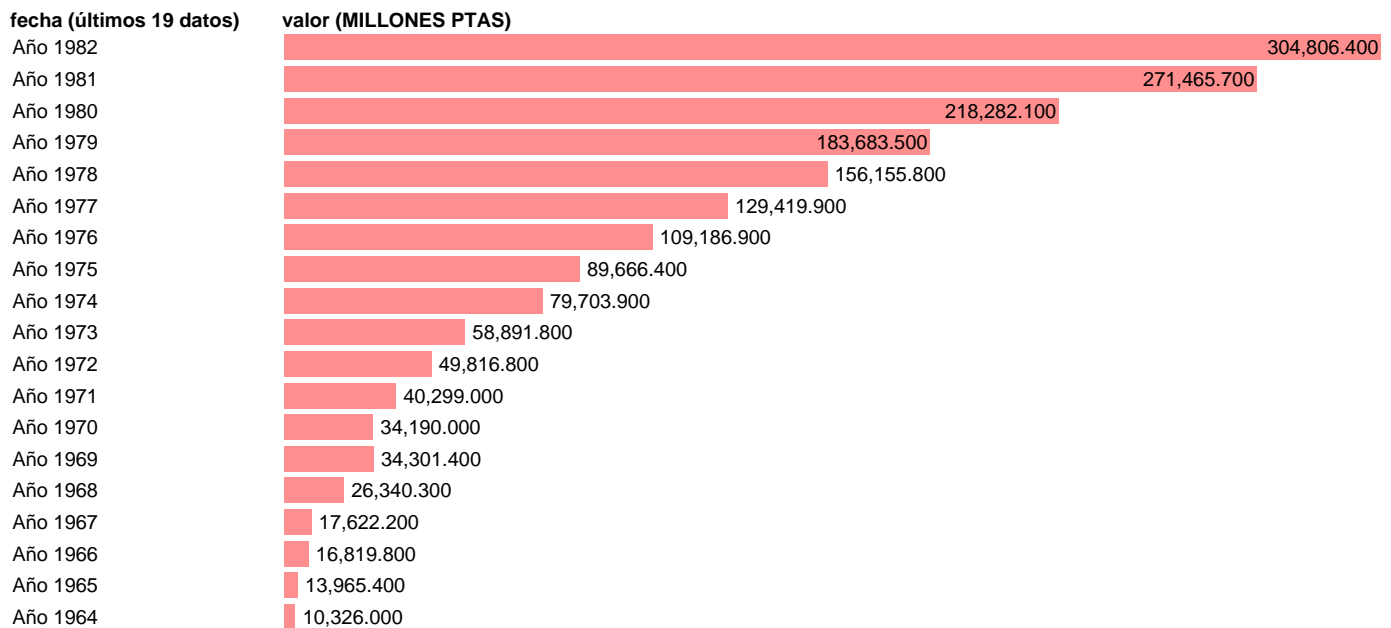

## EXPORTACION SERVICIOS: TRANSPORTES. PTAS CORRIENTES BASE 70

Estadística: [EXPORTACION SERVICIOS: TRANSPORTES. PTAS CORRIENTES BASE 70](#)

Enlace permanente (Permalink): <https://tematicas.org/M1/90bc4121/>

Notas: **TERMINOLOGIA SCN. 1981 PROVISIONAL, 1982 AVANCE**

Fuente: **INE.**

Frecuencia: **Anual.**

Unidades: **MILLONES PTAS.**

Datos disponibles desde **Año 1964** hasta **Año 1982**.

Valor más alto alcanzado en Año 1982: **304806.4**.

Valor más bajo alcanzado en Año 1964: **10326**.

[Pulse aquí](#) para acceder a los datos completos actualizados y a la representación gráfica estadística.