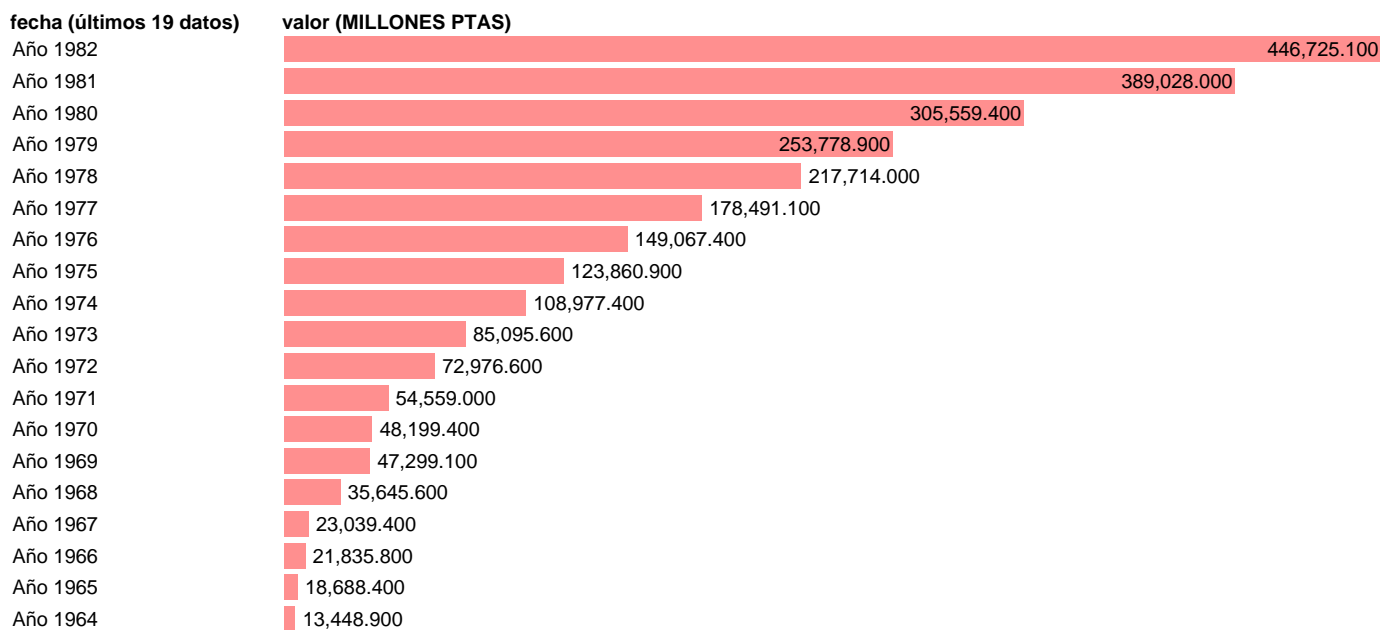

Fuente: **INE.**

Frecuencia: **Anual.**

Unidades: **MILLONES PTAS.**

Datos disponibles desde **Año 1964** hasta **Año 1982**.

Valor más alto alcanzado en Año 1982: **446725.1**.

Valor más bajo alcanzado en Año 1964: **13448.9**.

[Pulse aquí](#) para acceder a los datos completos actualizados y a la representación gráfica estadística.