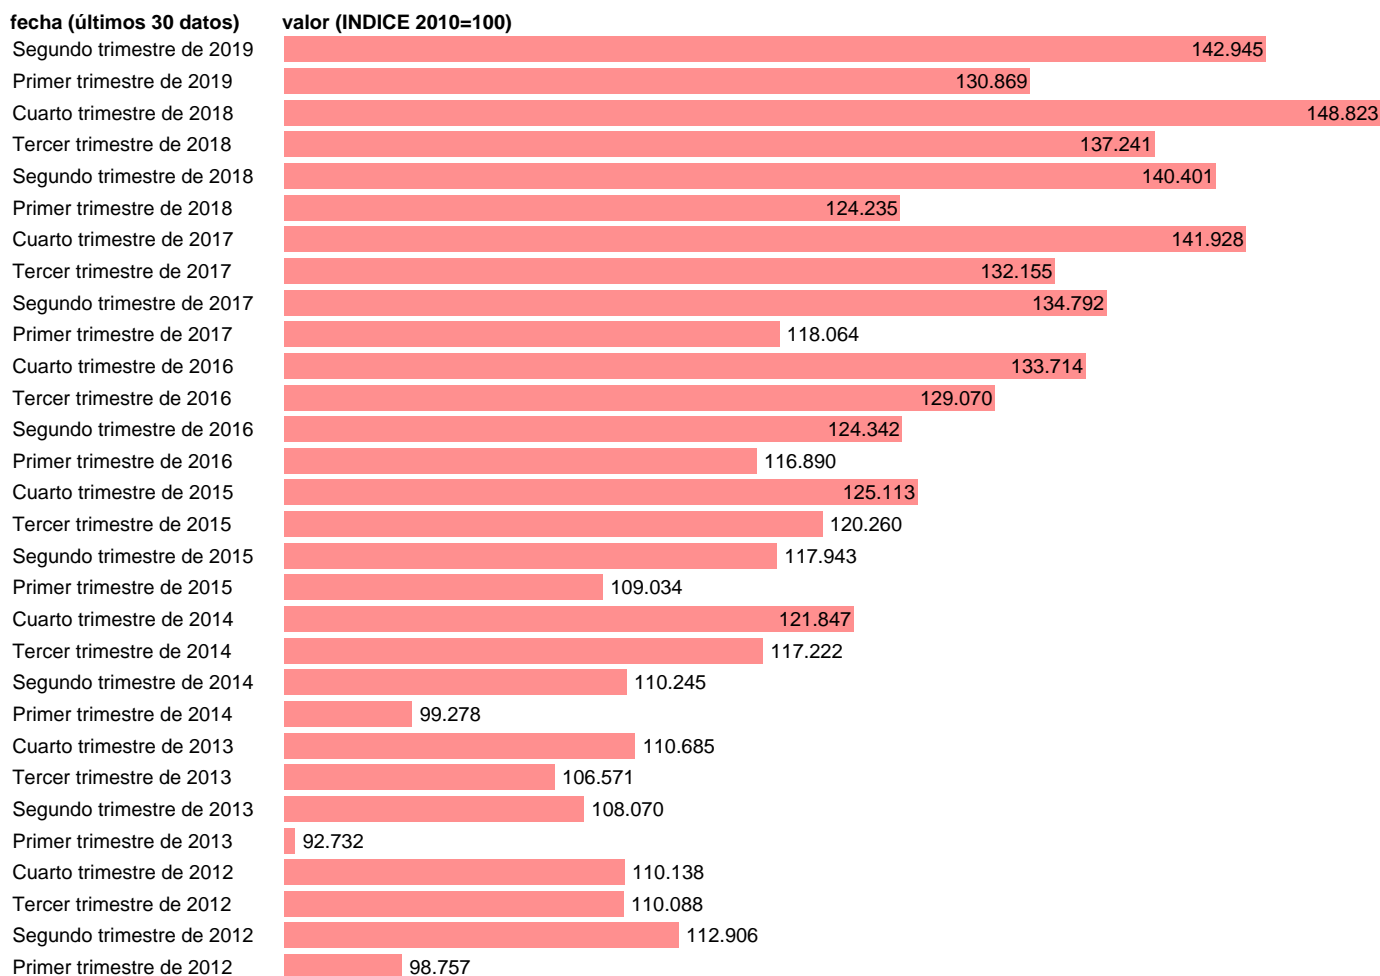

## EXPORTACION SERVICIOS NO TURISTICOS. VOLUMEN.BASE 2010 DATOS BRUTOS

Estadística: [EXPORTACION SERVICIOS NO TURISTICOS. VOLUMEN.BASE 2010 DATOS BRUTOS](#)

Enlace permanente (Permalink): <https://tematicas.org/M1/90jv4121t/>

Notas: **ACTUALIZA: AREA COYUNTURA ECONOMICA**

Fuente: **INSTITUTO NACIONAL DE ESTADISTICA (CONTABILIDAD NACIONAL TRIMESTRAL-BASE 2010).**

Frecuencia: **Trimestral.**

Unidades: **INDICE 2010=100.**

Datos disponibles desde **Primer trimestre de 1995** hasta **Segundo trimestre de 2019.**

Valor más alto alcanzado en Cuarto trimestre de 2018: **148.823.**

Valor más bajo alcanzado en Primer trimestre de 1995: **37.441.**

[Pulse aquí](#) para acceder a los datos completos actualizados y a la representación gráfica estadística.