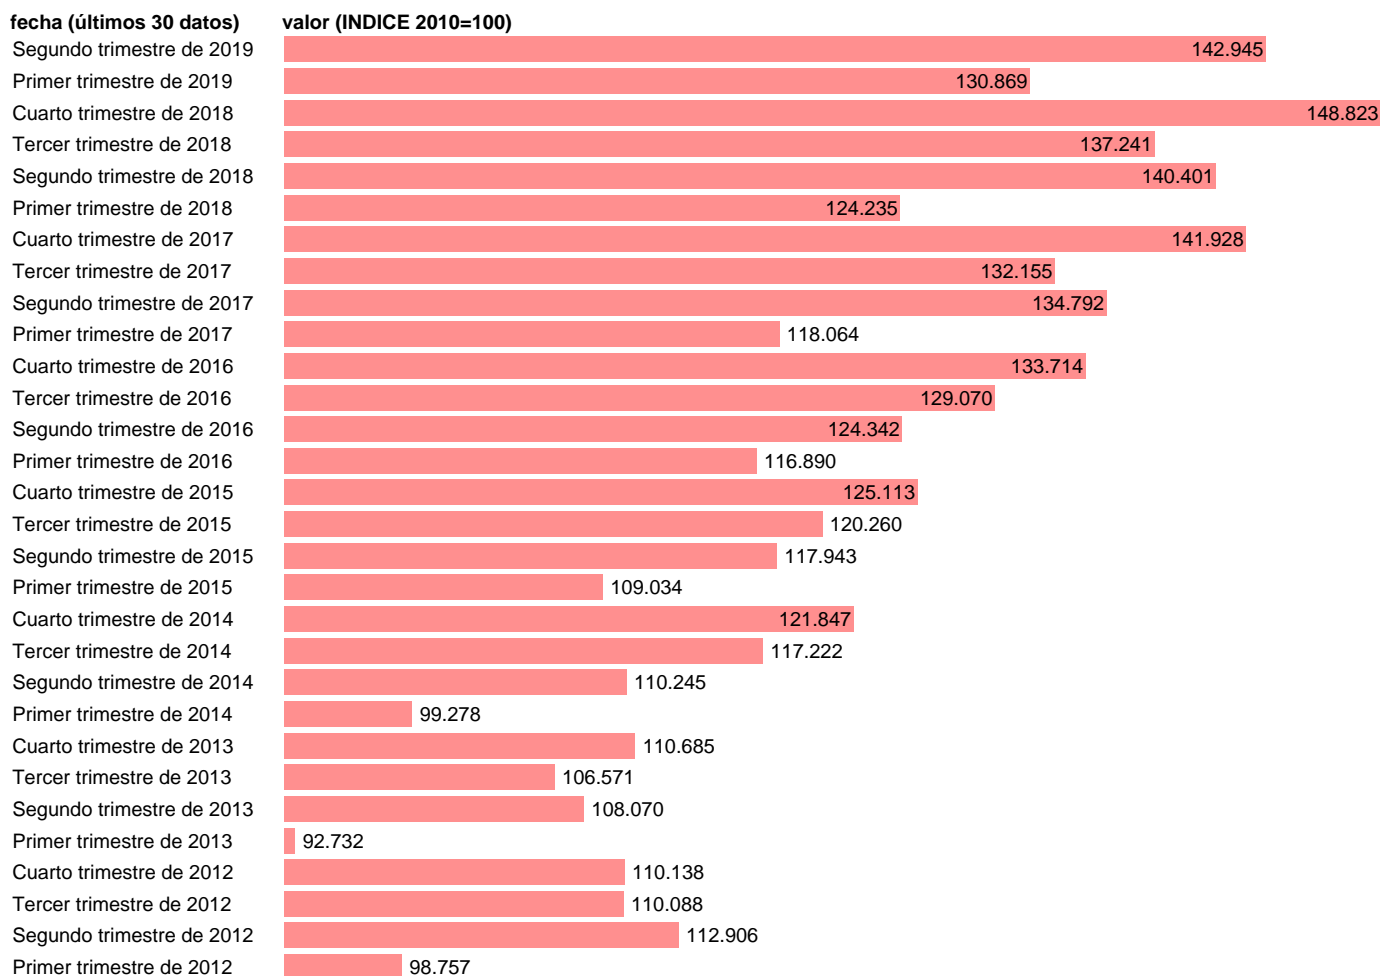

EXPORTACION SERVICIOS NO TURISTICOS. VOLUMEN.BASE 2010 DATOS BRUTOS

Estadística: [EXPORTACION SERVICIOS NO TURISTICOS. VOLUMEN.BASE 2010 DATOS BRUTOS](#)

Enlace permanente (Permalink): <https://tematicas.org/M1/9ajv4121t/>

Notas: **ACTUALIZA: AREA COYUNTURA ECONOMICA**

Fuente: **INSTITUTO NACIONAL DE ESTADISTICA (CONTABILIDAD NACIONAL TRIMESTRAL-BASE 2010).**

Frecuencia: **Trimestral.**

Unidades: **INDICE 2010=100.**

Datos disponibles desde **Primer trimestre de 1995** hasta **Segundo trimestre de 2019.**

Valor más alto alcanzado en Cuarto trimestre de 2018: **148.823.**

Valor más bajo alcanzado en Primer trimestre de 1995: **37.441.**

[Pulse aquí](#) para acceder a los datos completos actualizados y a la representación gráfica estadística.