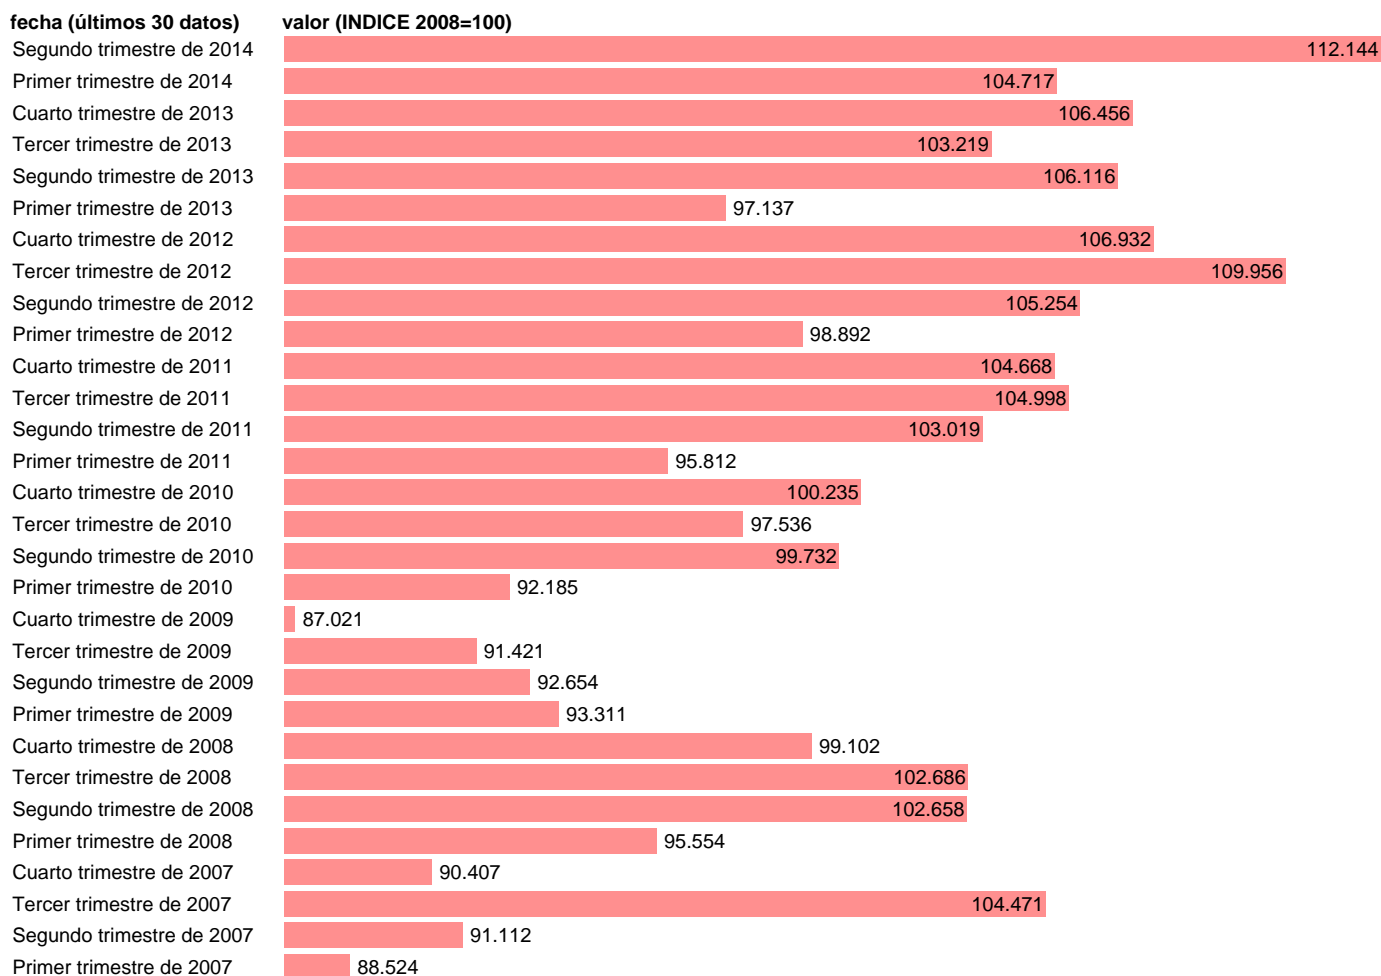

EXPORTACION SERVICIOS NO TURISTICOS. VOLUMEN.BASE 2008 DATOS BRUTOS

Estadística: [EXPORTACION SERVICIOS NO TURISTICOS. VOLUMEN.BASE 2008 DATOS BRUTOS](#)

Enlace permanente (Permalink): <https://tematicas.org/M1/90hv4121t/>

Notas: **ACTUALIZA: AREA COYUNTURA ECONOMICA**

Fuente: **INSTITUTO NACIONAL DE ESTADISTICA (CONTABILIDAD NACIONAL TRIMESTRAL-BASE 2008).**

Frecuencia: **Trimestral.**

Unidades: **INDICE 2008=100.**

Datos disponibles desde **Primer trimestre de 1995** hasta **Segundo trimestre de 2014.**

Valor más alto alcanzado en Segundo trimestre de 2014: **112.144.**

Valor más bajo alcanzado en Primer trimestre de 1995: **25.897.**

[Pulse aquí](#) para acceder a los datos completos actualizados y a la representación gráfica estadística.