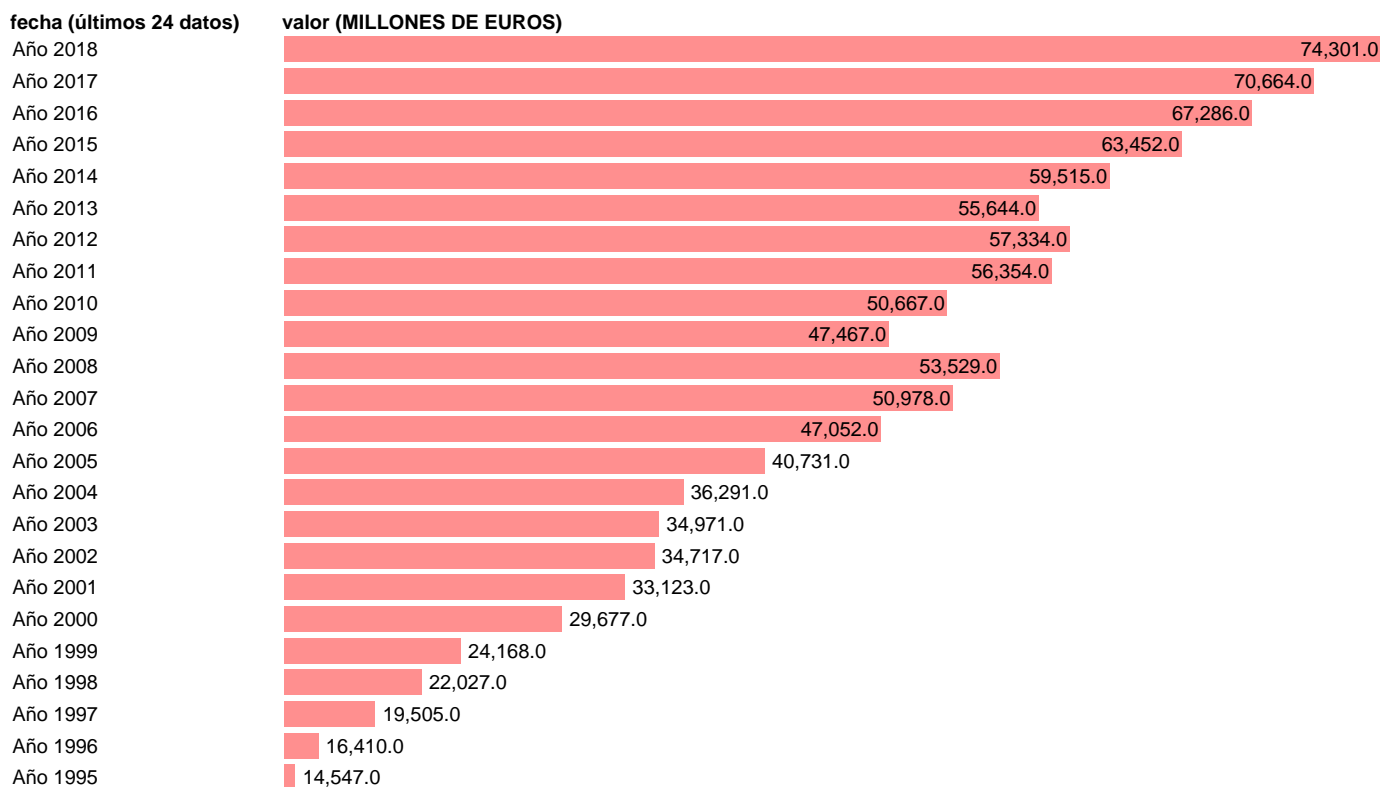

EXPORTACION SERVICIOS NO TURISTICOS. PRECIOS CORRIENTES. BASE 2010

Estadística: [EXPORTACION SERVICIOS NO TURISTICOS. PRECIOS CORRIENTES. BASE 2010](#)

Enlace permanente (Permalink): <https://tematicas.org/M1/90jc4121/>

Notas: **ACTUALIZA: AREA COYUNTURA ECONOMICA**

Fuente: **INSTITUTO NACIONAL DE ESTADISTICA (CONTABILIDAD NACIONAL TRIMESTRAL-BASE 2010).**

Frecuencia: **Anual.**

Unidades: **MILLONES DE EUROS.**

Datos disponibles desde **Año 1995** hasta **Año 2018**.

Valor más alto alcanzado en Año 2018: **74301**.

Valor más bajo alcanzado en Año 1995: **14547**.

[Pulse aquí](#) para acceder a los datos completos actualizados y a la representación gráfica estadística.