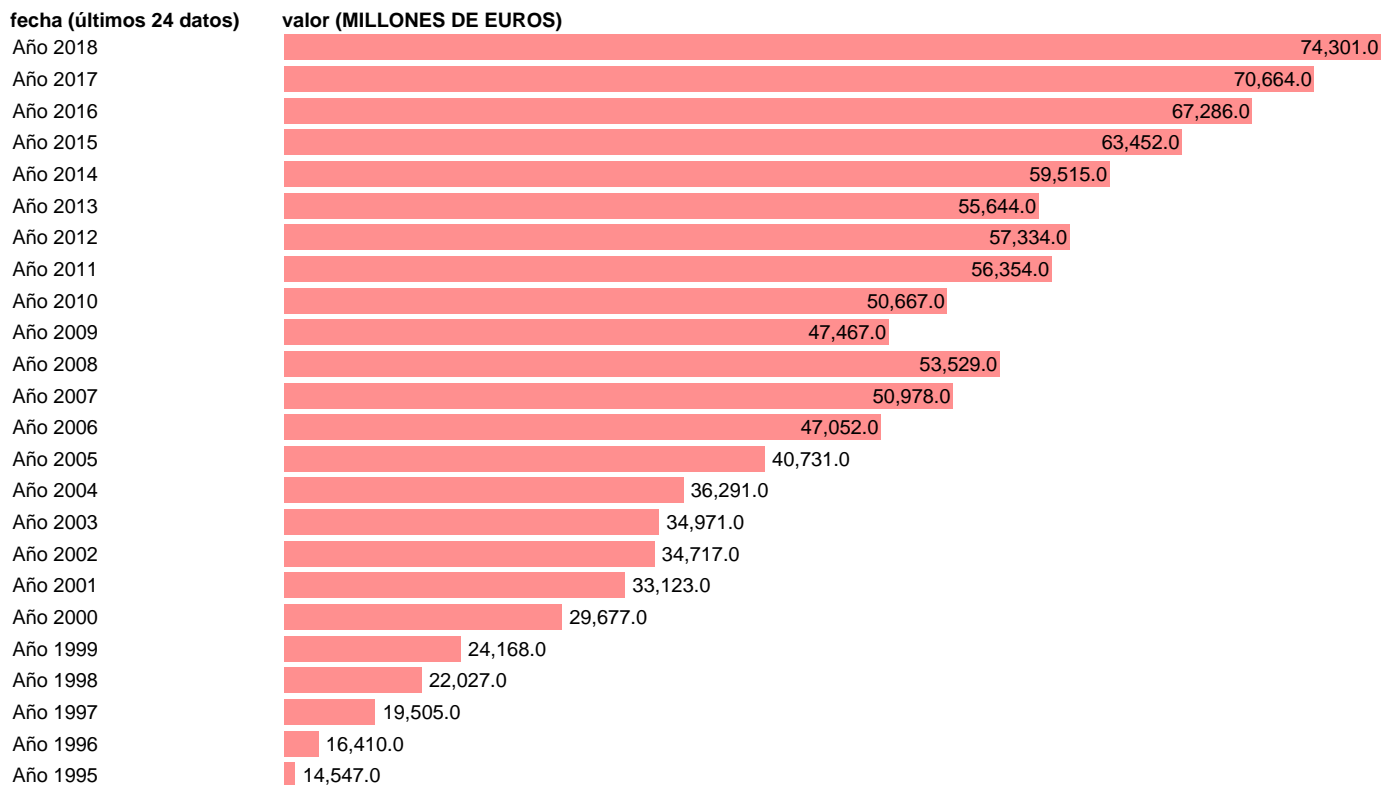

## EXPORTACION SERVICIOS NO TURISTICOS. PRECIOS CORRIENTES. BASE 2010

Estadística: [EXPORTACION SERVICIOS NO TURISTICOS. PRECIOS CORRIENTES. BASE 2010](#)

Enlace permanente (Permalink): <https://tematicas.org/M1/9ajc4121/>

Notas: **ACTUALIZA: AREA COYUNTURA ECONOMICA**

Fuente: **INSTITUTO NACIONAL DE ESTADISTICA (CONTABILIDAD NACIONAL TRIMESTRAL-BASE 2010).**

Frecuencia: **Anual.**

Unidades: **MILLONES DE EUROS.**

Datos disponibles desde **Año 1995** hasta **Año 2018**.

Valor más alto alcanzado en Año 2018: **74301**.

Valor más bajo alcanzado en Año 1995: **14547**.

[Pulse aquí](#) para acceder a los datos completos actualizados y a la representación gráfica estadística.