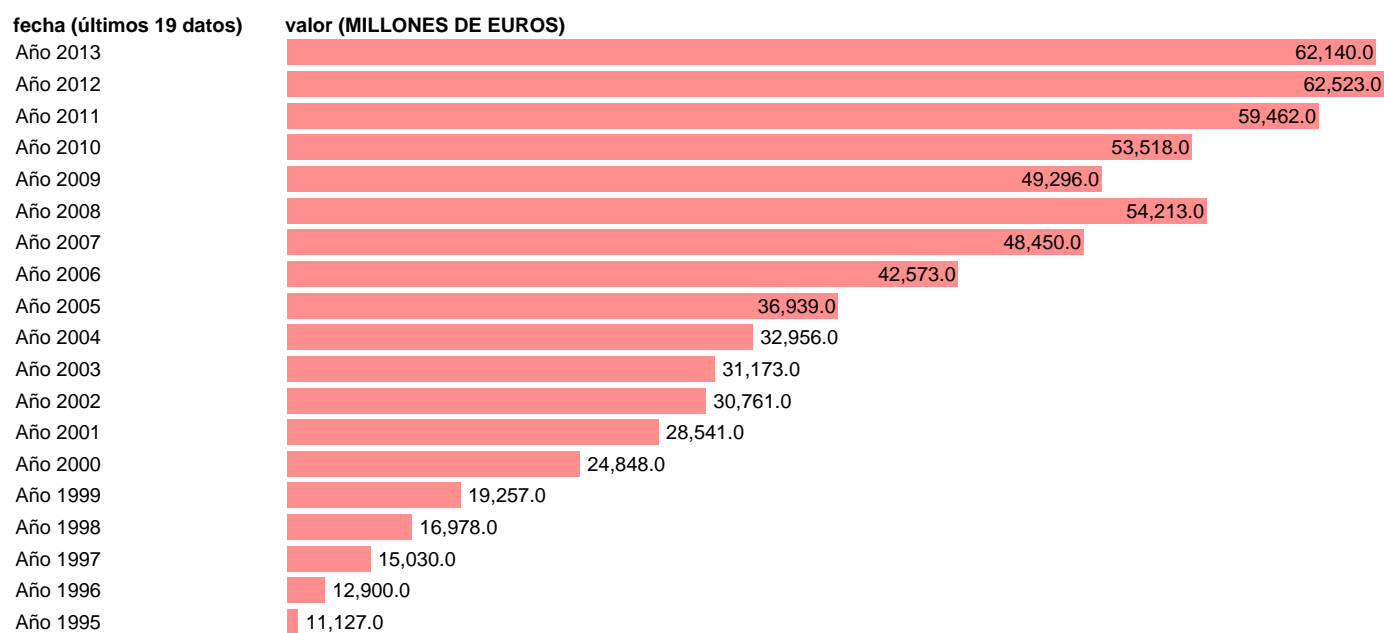

EXPORTACION SERVICIOS NO TURISTICOS. PRECIOS CORRIENTES. BASE 2008

Estadística: [EXPORTACION SERVICIOS NO TURISTICOS. PRECIOS CORRIENTES. BASE 2008](#)

Enlace permanente (Permalink): <https://tematicas.org/M1/90hc4121/>

Notas: **ACTUALIZA: AREA COYUNTURA ECONOMICA**

Fuente: **INSTITUTO NACIONAL DE ESTADISTICA (CONTABILIDAD NACIONAL TRIMESTRAL-BASE 2008).**

Frecuencia: **Anual.**

Unidades: **MILLONES DE EUROS.**

Datos disponibles desde **Año 1995** hasta **Año 2013**.

Valor más alto alcanzado en Año 2012: **62523**.

Valor más bajo alcanzado en Año 1995: **11127**.

[Pulse aquí](#) para acceder a los datos completos actualizados y a la representación gráfica estadística.